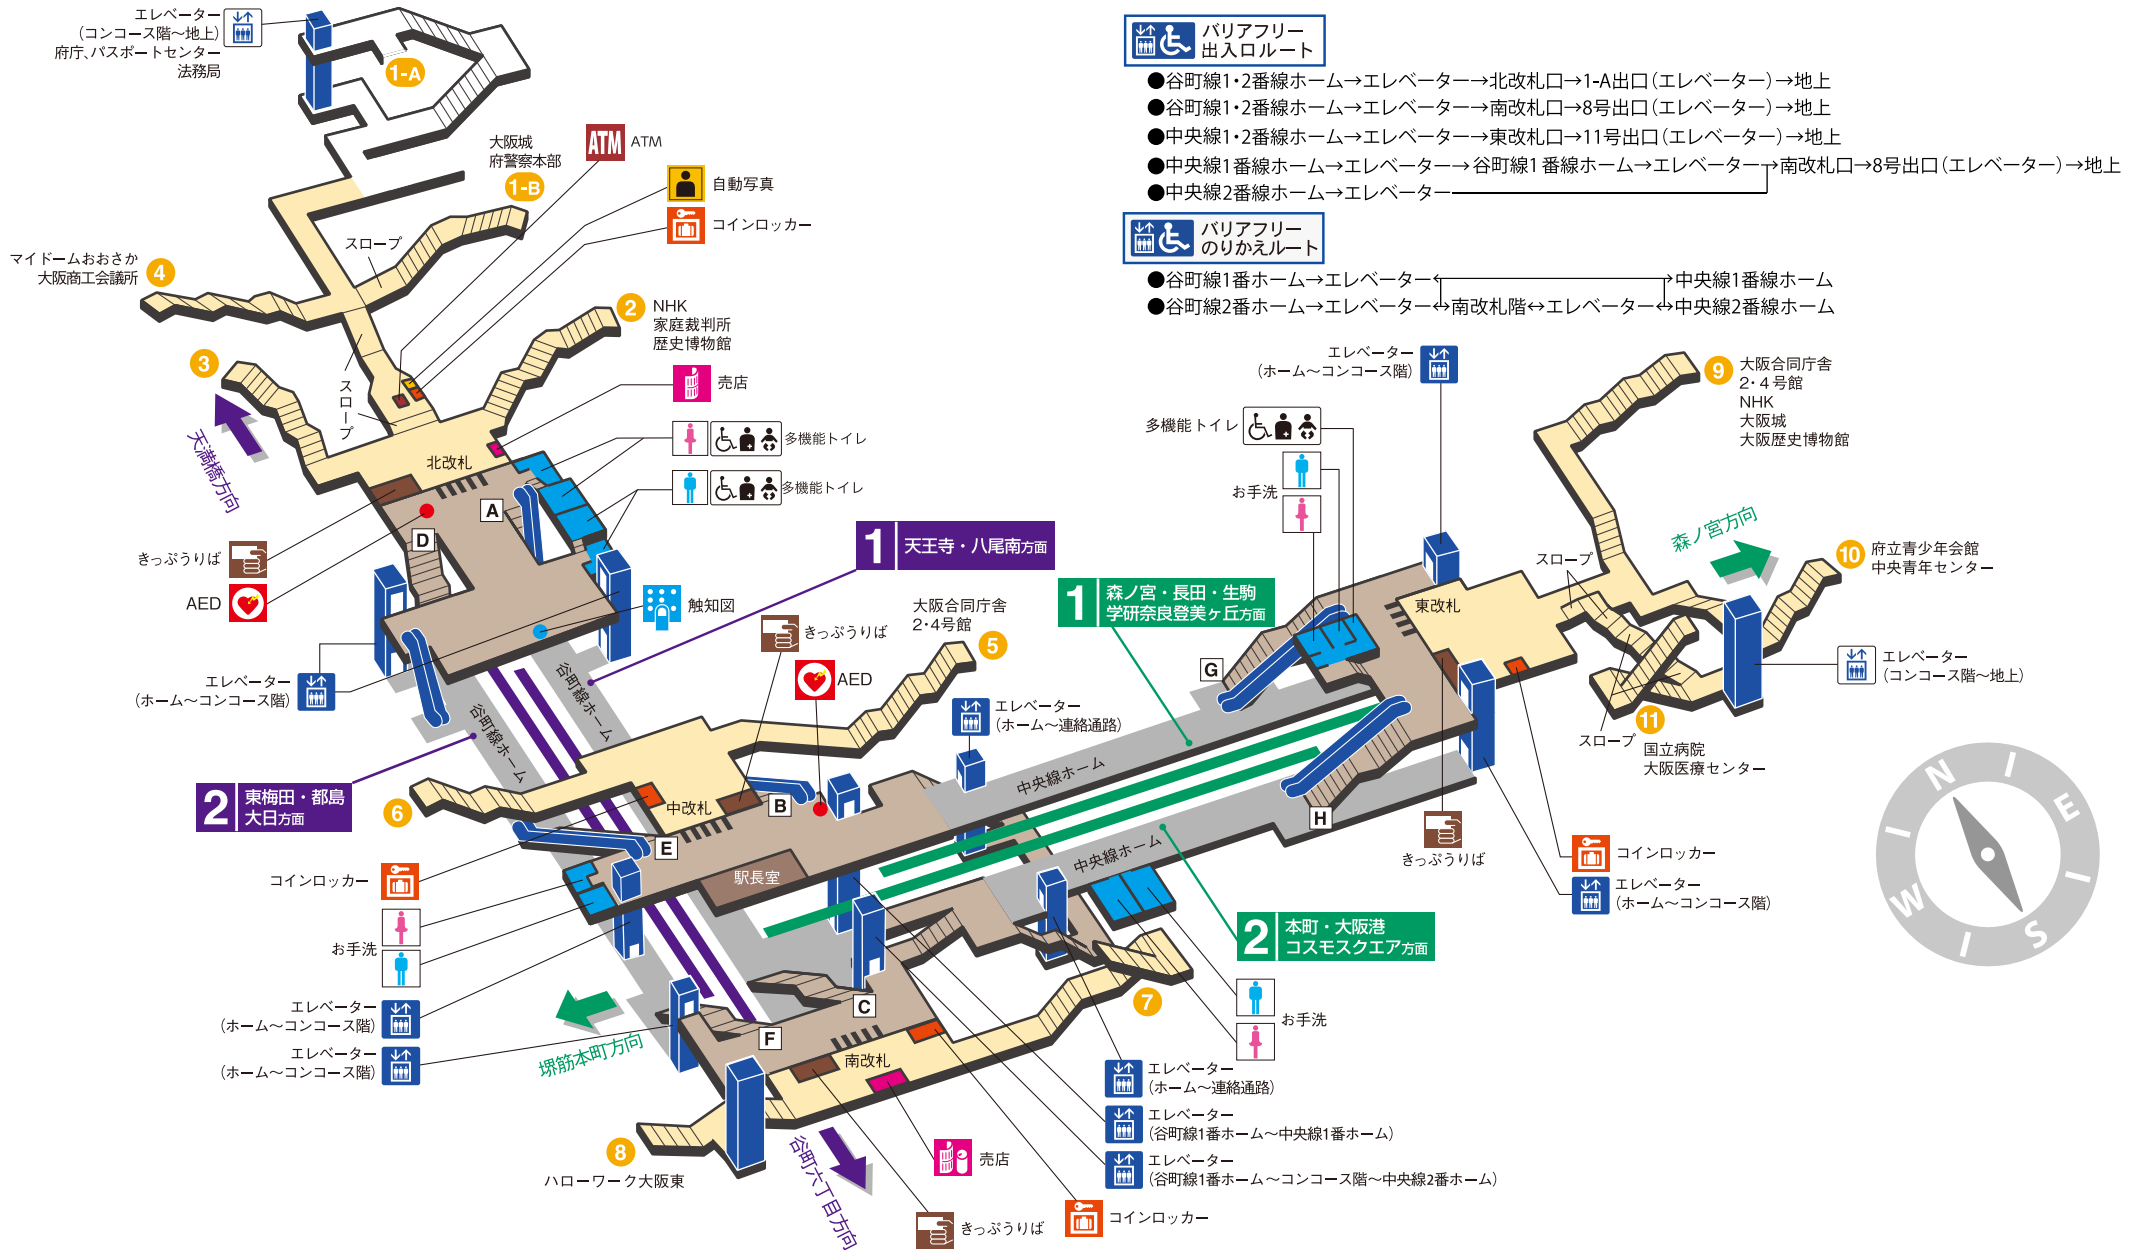

エレベーター
(コンコース階～地上)
府庁、パスポートセンター
法務局

**バリアフリー
出入口ルート**

- 谷町線1・2番線ホーム→エレベーター→北改札口→1-A出口(エレベーター)→地上
- 谷町線1・2番線ホーム→エレベーター→南改札口→8号出口(エレベーター)→地上
- 中央線1・2番線ホーム→エレベーター→東改札口→11号出口(エレベーター)→地上
- 中央線1番線ホーム→エレベーター→谷町線1番線ホーム→エレベーター→南改札口→8号出口(エレベーター)→地上
- 中央線2番線ホーム→エレベーター→

**バリアフリー
のりかえルート**

- 谷町線1番ホーム→エレベーター→中央線1番線ホーム
- 谷町線2番ホーム→エレベーター→南改札階↔エレベーター↔中央線2番線ホーム