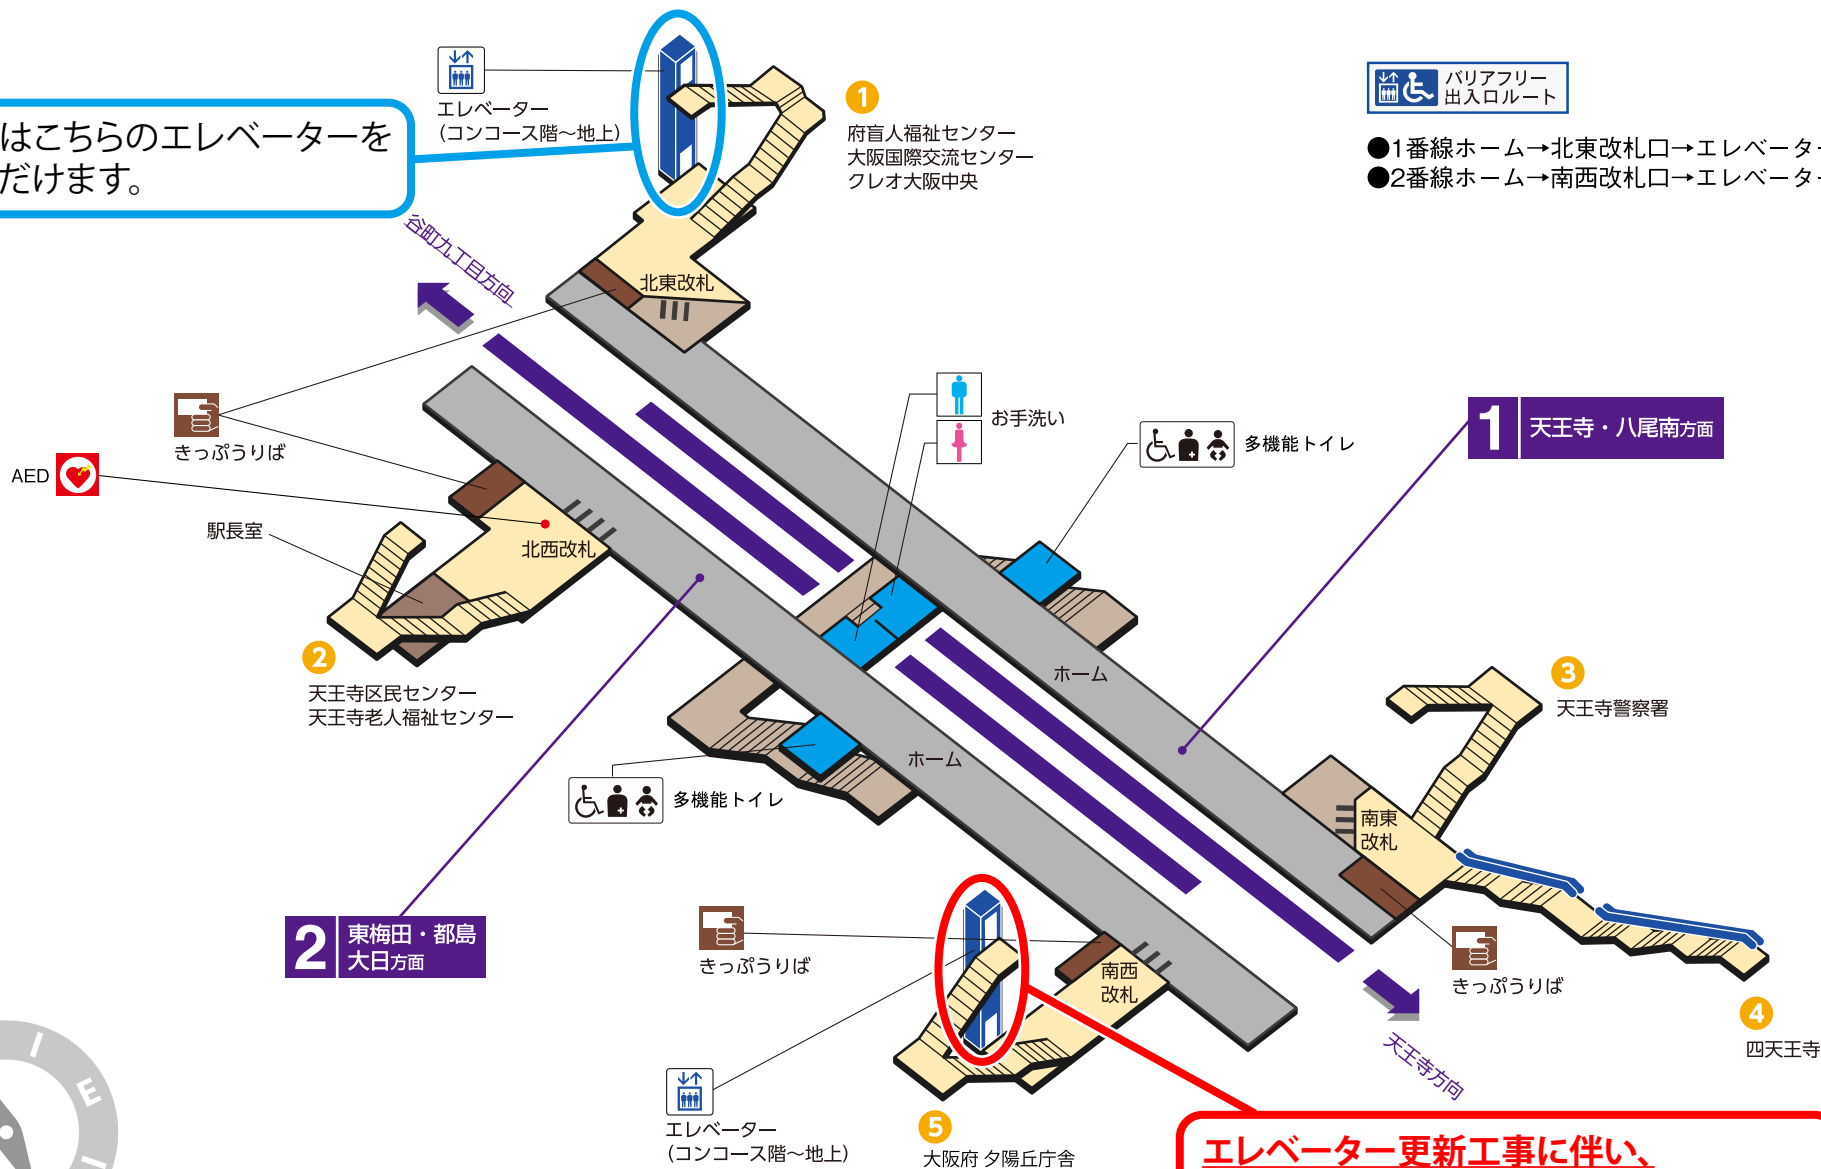

工事期間中はこちらのエレベーターをご利用いただけます。

① 府盲人福祉センター
大阪国際交流センター
クレオ大阪中央

- 1番線ホーム→北東改札口→エレベーター→地上
- 2番線ホーム→南西改札口→エレベーター→地上

**エレベーター更新工事に伴い、
下記の期間利用停止します。**
※2024年2月3日(土曜日)初発から
2024年3月1日(金曜日)終発まで(予定)