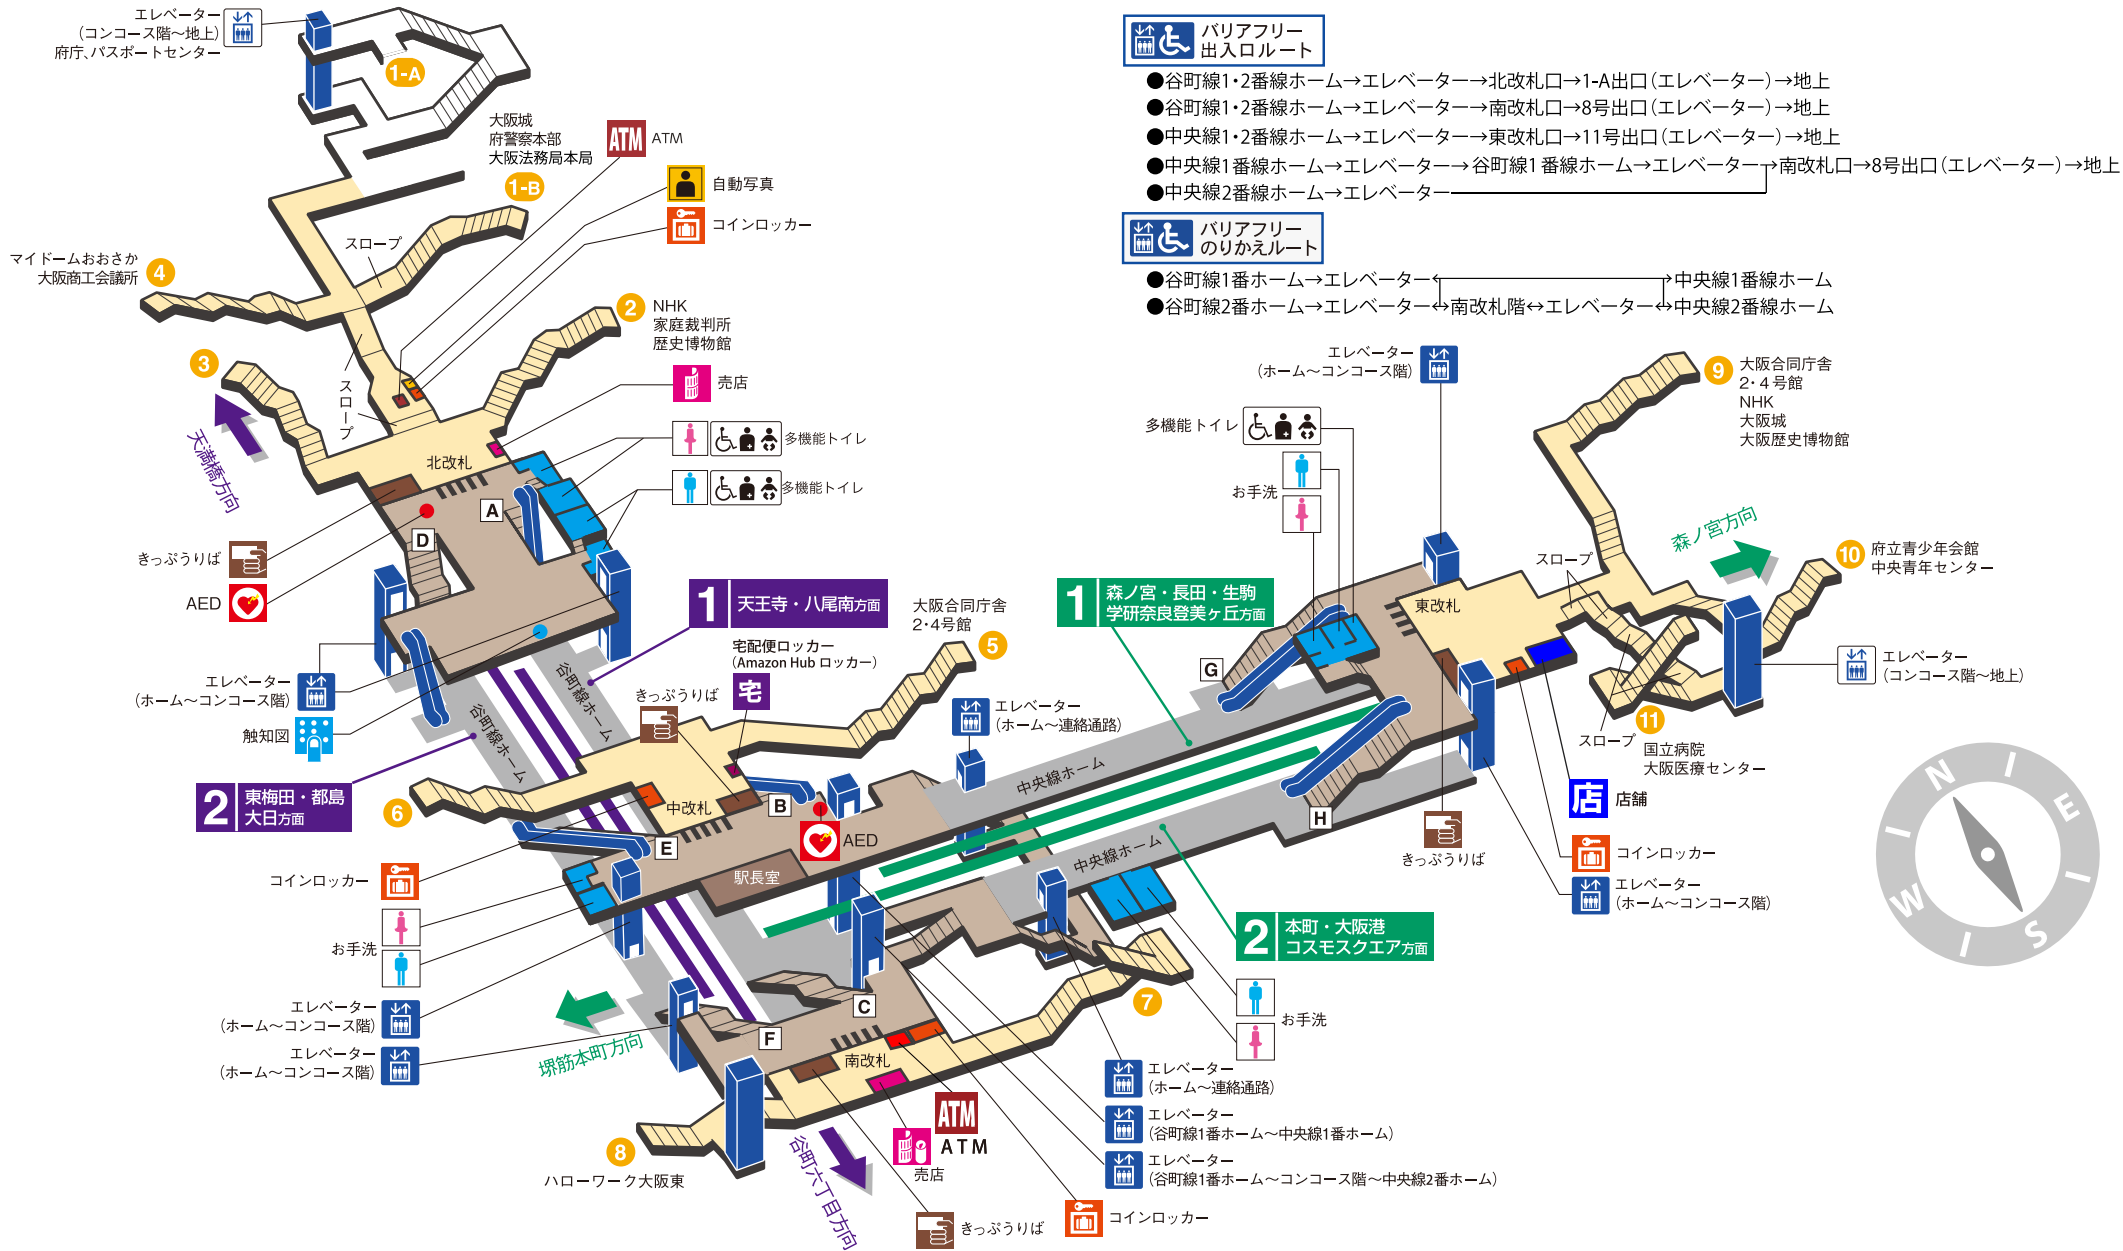

エレベーター
(コンコース階～地上)
府庁、パスポートセンター

**バリアフリー
出入口ルート**

- 谷町線1・2番線ホーム→エレベーター→北改札口→1-A出口(エレベーター)→地上
- 谷町線1・2番線ホーム→エレベーター→南改札口→8号出口(エレベーター)→地上
- 中央線1・2番線ホーム→エレベーター→東改札口→11号出口(エレベーター)→地上
- 中央線1番線ホーム→エレベーター→谷町線1番線ホーム→エレベーター→南改札口→8号出口(エレベーター)→地上
- 中央線2番線ホーム→エレベーター→

**バリアフリー
のりかえルート**

- 谷町線1番ホーム→エレベーター→中央線1番線ホーム
- 谷町線2番ホーム→エレベーター→南改札階↔エレベーター→中央線2番線ホーム

駅構内図

たに まち よん ちょう め えき
谷町四丁目駅 TANIMACHI 4-CHOME

谷町線 中央線

T23 C18