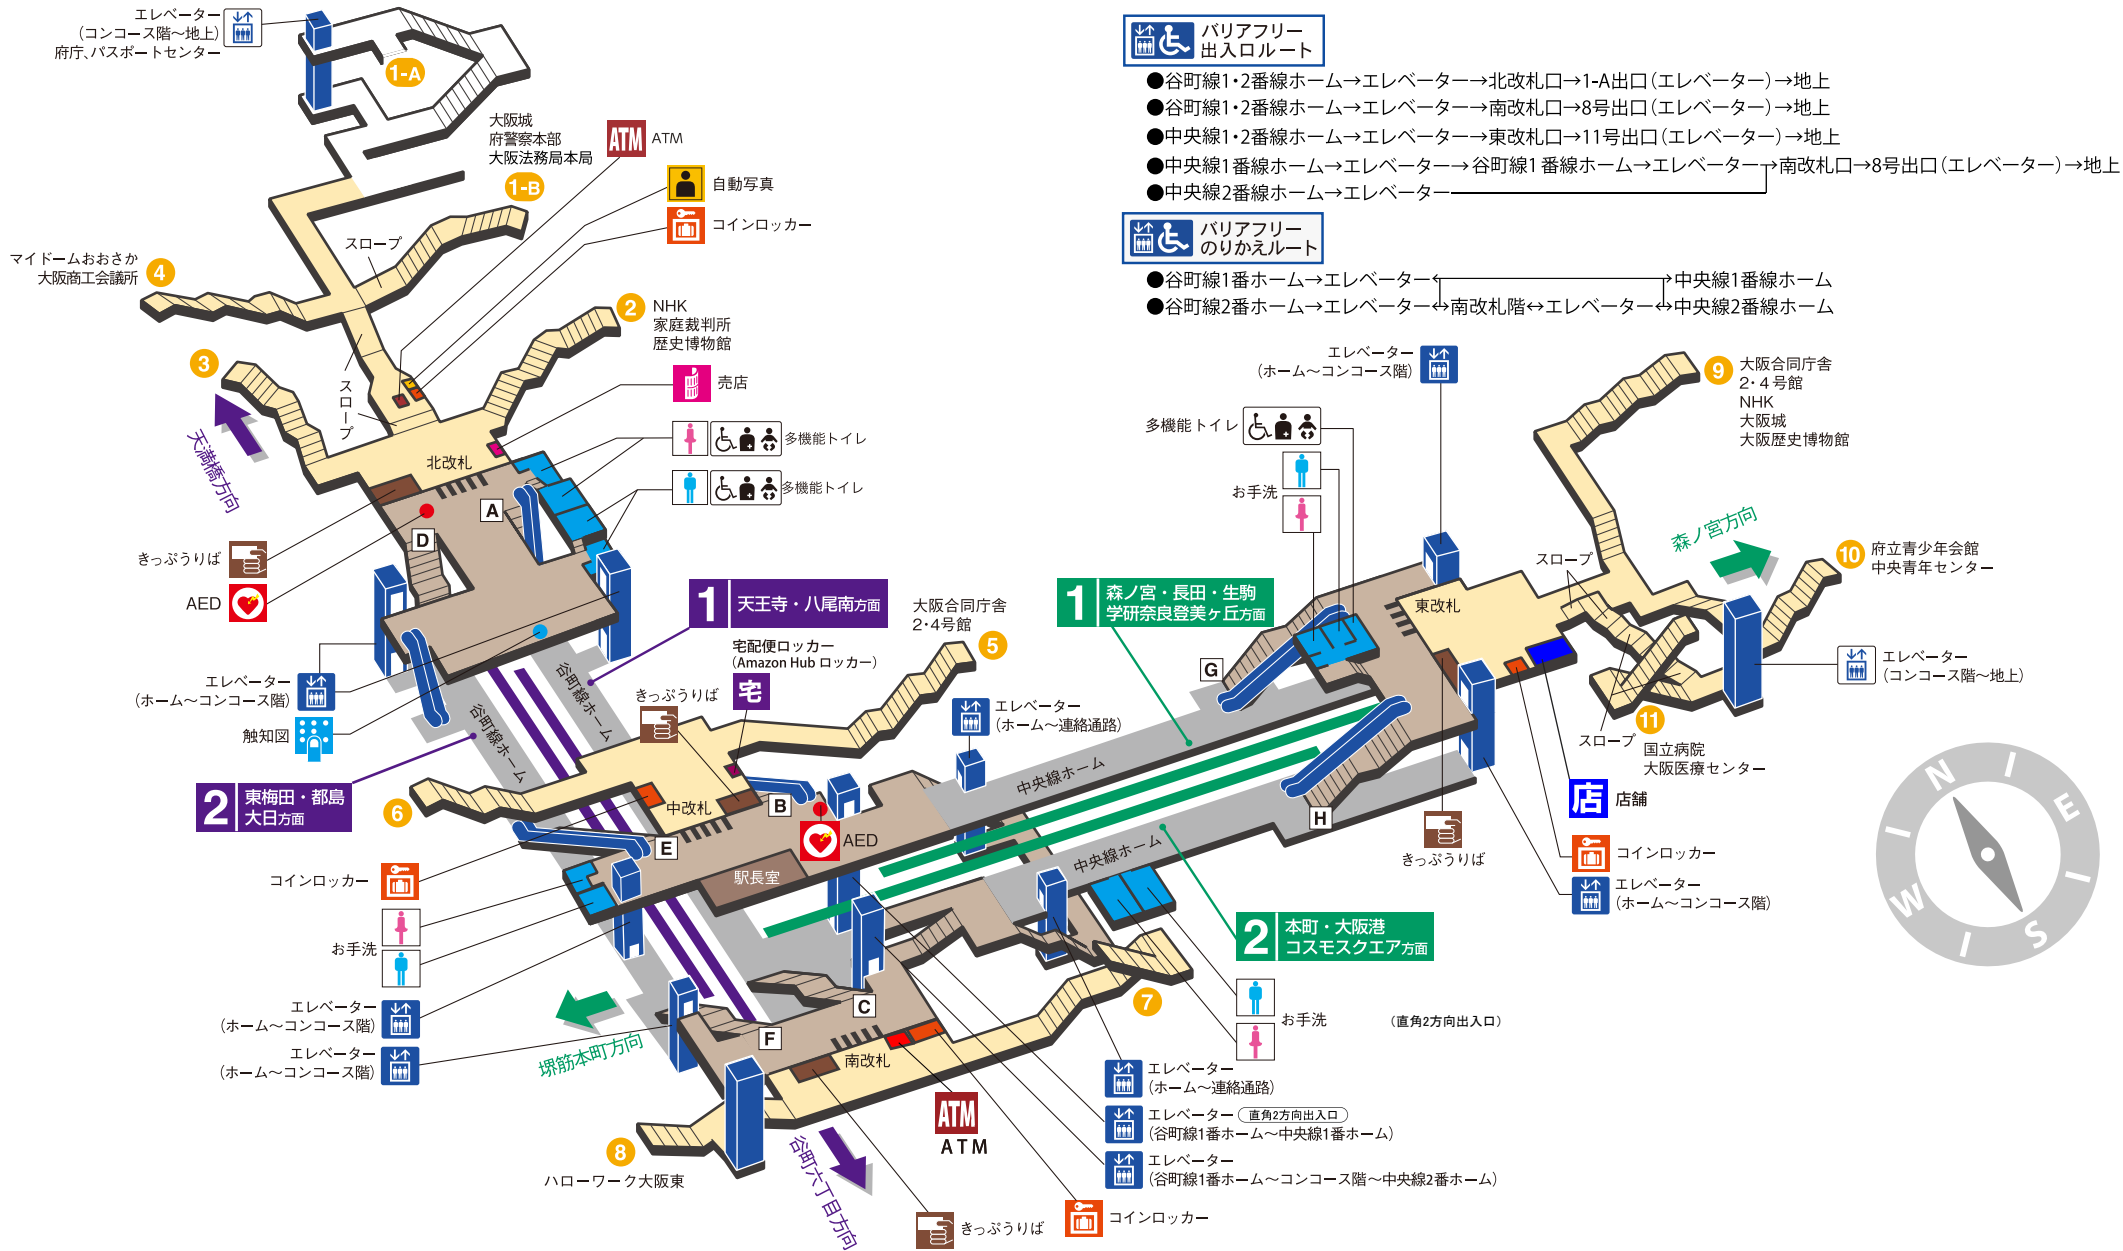

エレベーター
(コンコース階～地上)
府庁、パスポートセンター

- 谷町線1・2番線ホーム→エレベーター→北改札口→1-A出口(エレベーター)→地上
- 谷町線1・2番線ホーム→エレベーター→南改札口→8号出口(エレベーター)→地上
- 中央線1・2番線ホーム→エレベーター→東改札口→11号出口(エレベーター)→地上
- 中央線1番線ホーム→エレベーター→谷町線1番線ホーム→エレベーター→南改札口→8号出口(エレベーター)→地上
- 中央線2番線ホーム→エレベーター→

**バリアフリー
のりかえルート**

- 谷町線1番ホーム→エレベーター→中央線1番線ホーム
- 谷町線2番ホーム→エレベーター→南改札階↔エレベーター→中央線2番線ホーム

駅構内図

たに まち よん ちよう め えき
谷町四丁目駅 TANIMACHI 4-CHOME
 谷町線 中央線

T23 C18