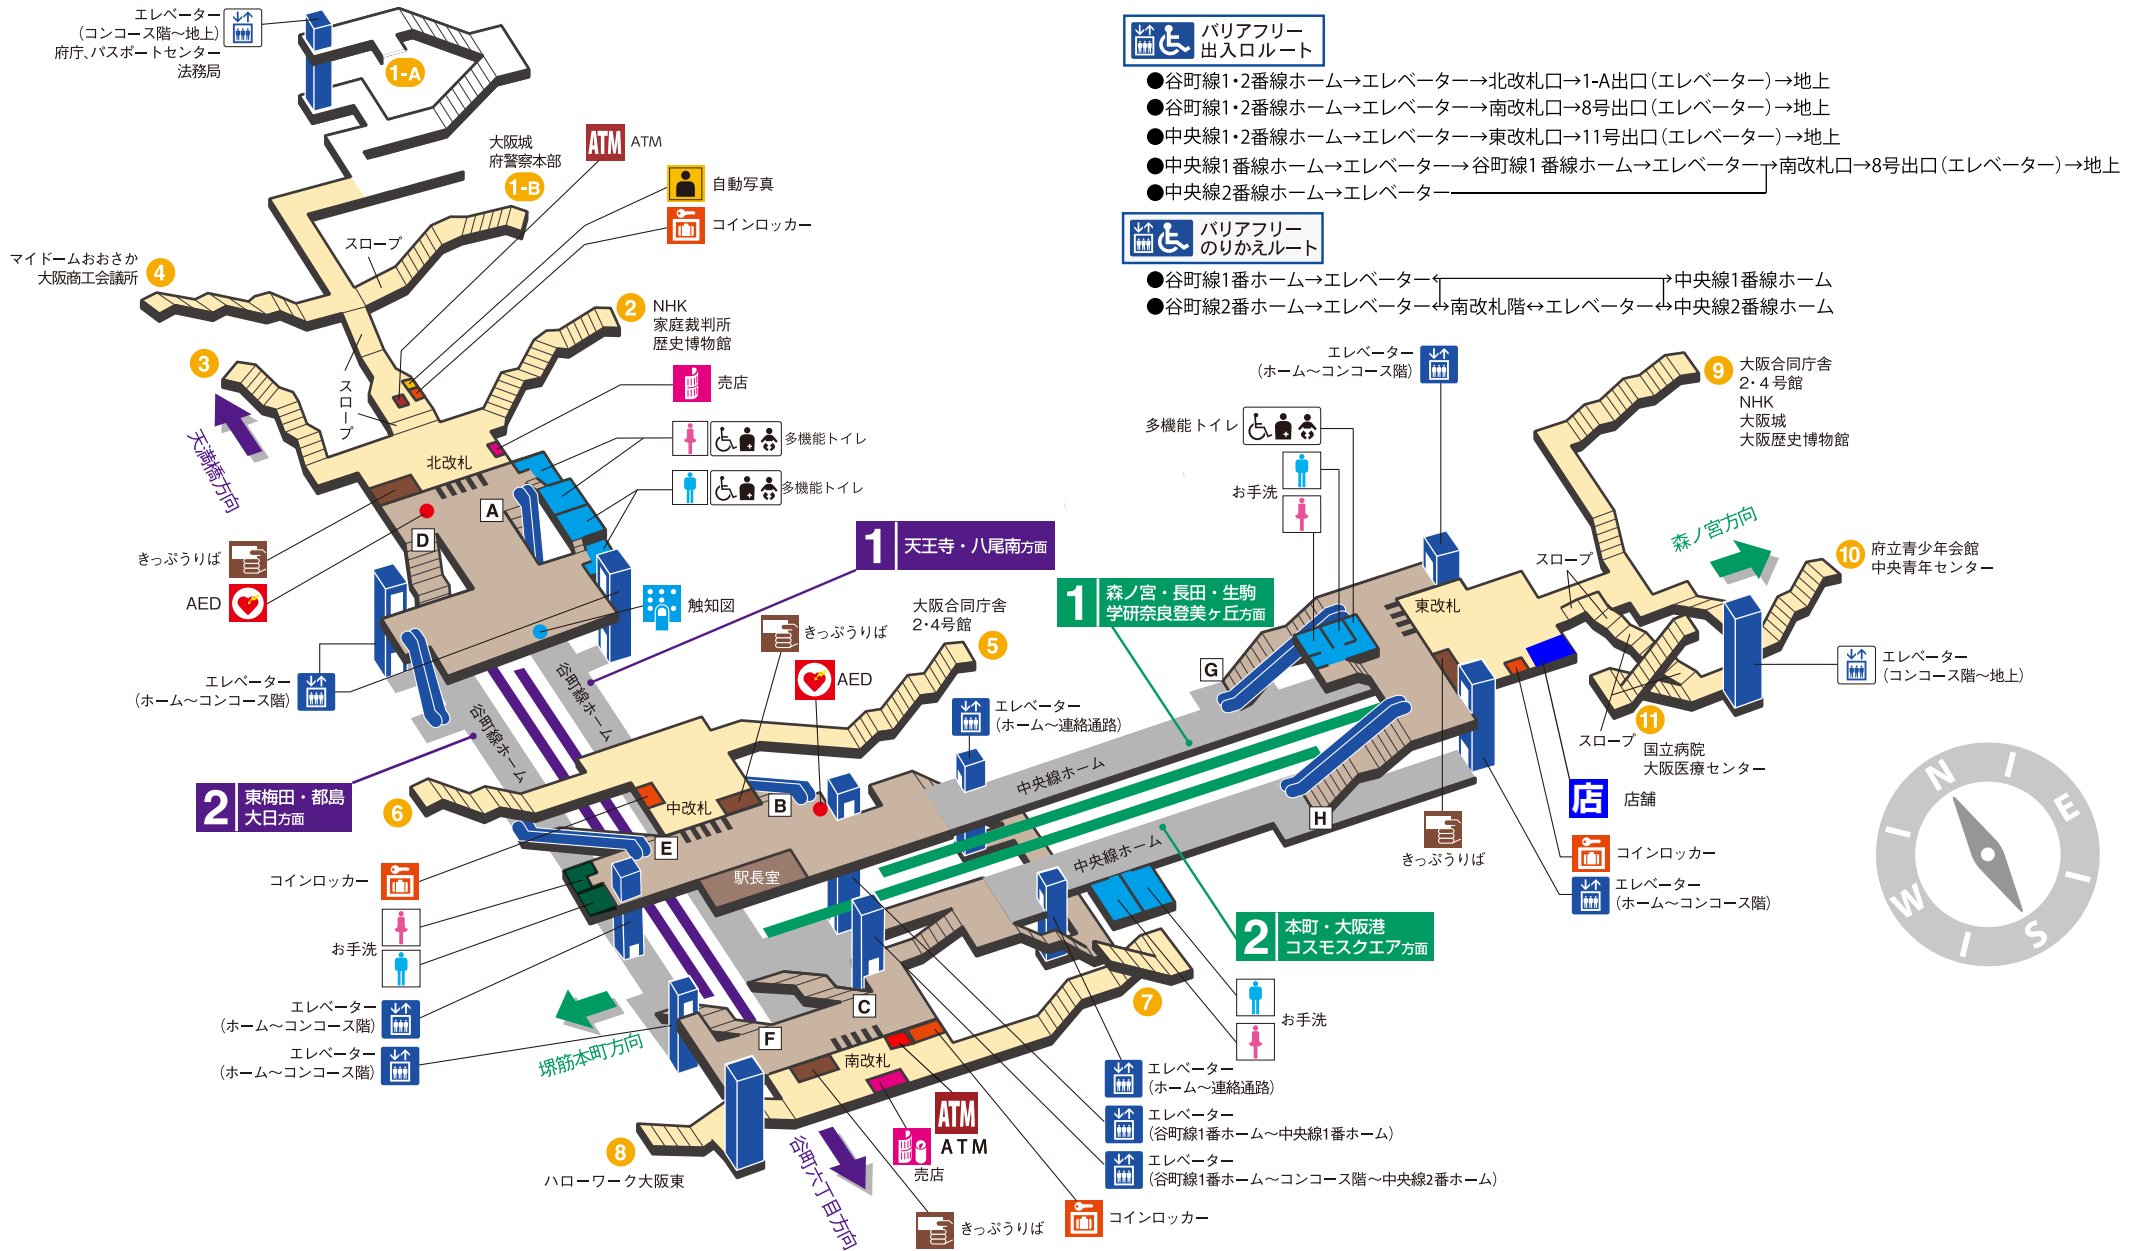

エレベーター
(コンコース階～地上)
府庁、パスポートセンター
法務局

- 谷町線1・2番線ホーム→エレベーター→北改札口→1-A出口(エレベーター)→地上
- 谷町線1・2番線ホーム→エレベーター→南改札口→8号出口(エレベーター)→地上
- 中央線1・2番線ホーム→エレベーター→東改札口→11号出口(エレベーター)→地上
- 中央線1番線ホーム→エレベーター→谷町線1番線ホーム→エレベーター→南改札口→8号出口(エレベーター)→地上
- 中央線2番線ホーム→エレベーター→

**バリアフリー
のりかえルート**

- 谷町線1番ホーム→エレベーター→中央線1番線ホーム
- 谷町線2番ホーム→エレベーター→南改札階↔エレベーター→中央線2番線ホーム