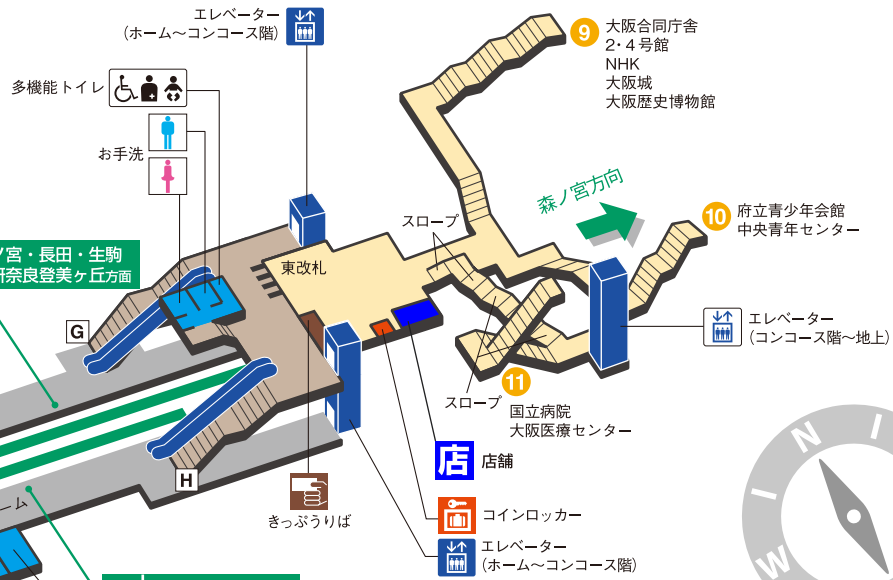

エレベーター
(コンコース階～地上)
府庁、パスポートセンター

**バリアフリー
出入口ルート**

- 谷町線1・2番線ホーム→エレベーター→北改札口→1-A出口(エレベーター)→地上
- 谷町線1・2番線ホーム→エレベーター→南改札口→8号出口(エレベーター)→地上
- 中央線1・2番線ホーム→エレベーター→東改札口→11号出口(エレベーター)→地上
- 中央線1番線ホーム→エレベーター→谷町線1番線ホーム→エレベーター→南改札口→8号出口(エレベーター)→地上
- 中央線2番線ホーム→エレベーター→

**バリアフリー
のりかえルート**

- 谷町線1番ホーム→エレベーター→中央線1番線ホーム
- 谷町線2番ホーム→エレベーター→南改札階↔エレベーター→中央線2番線ホーム

駅構内図

たに まち よん ちょう め えき
谷町四丁目駅 TANIMACHI 4-CHOME

谷町線 中央線

T23 C18