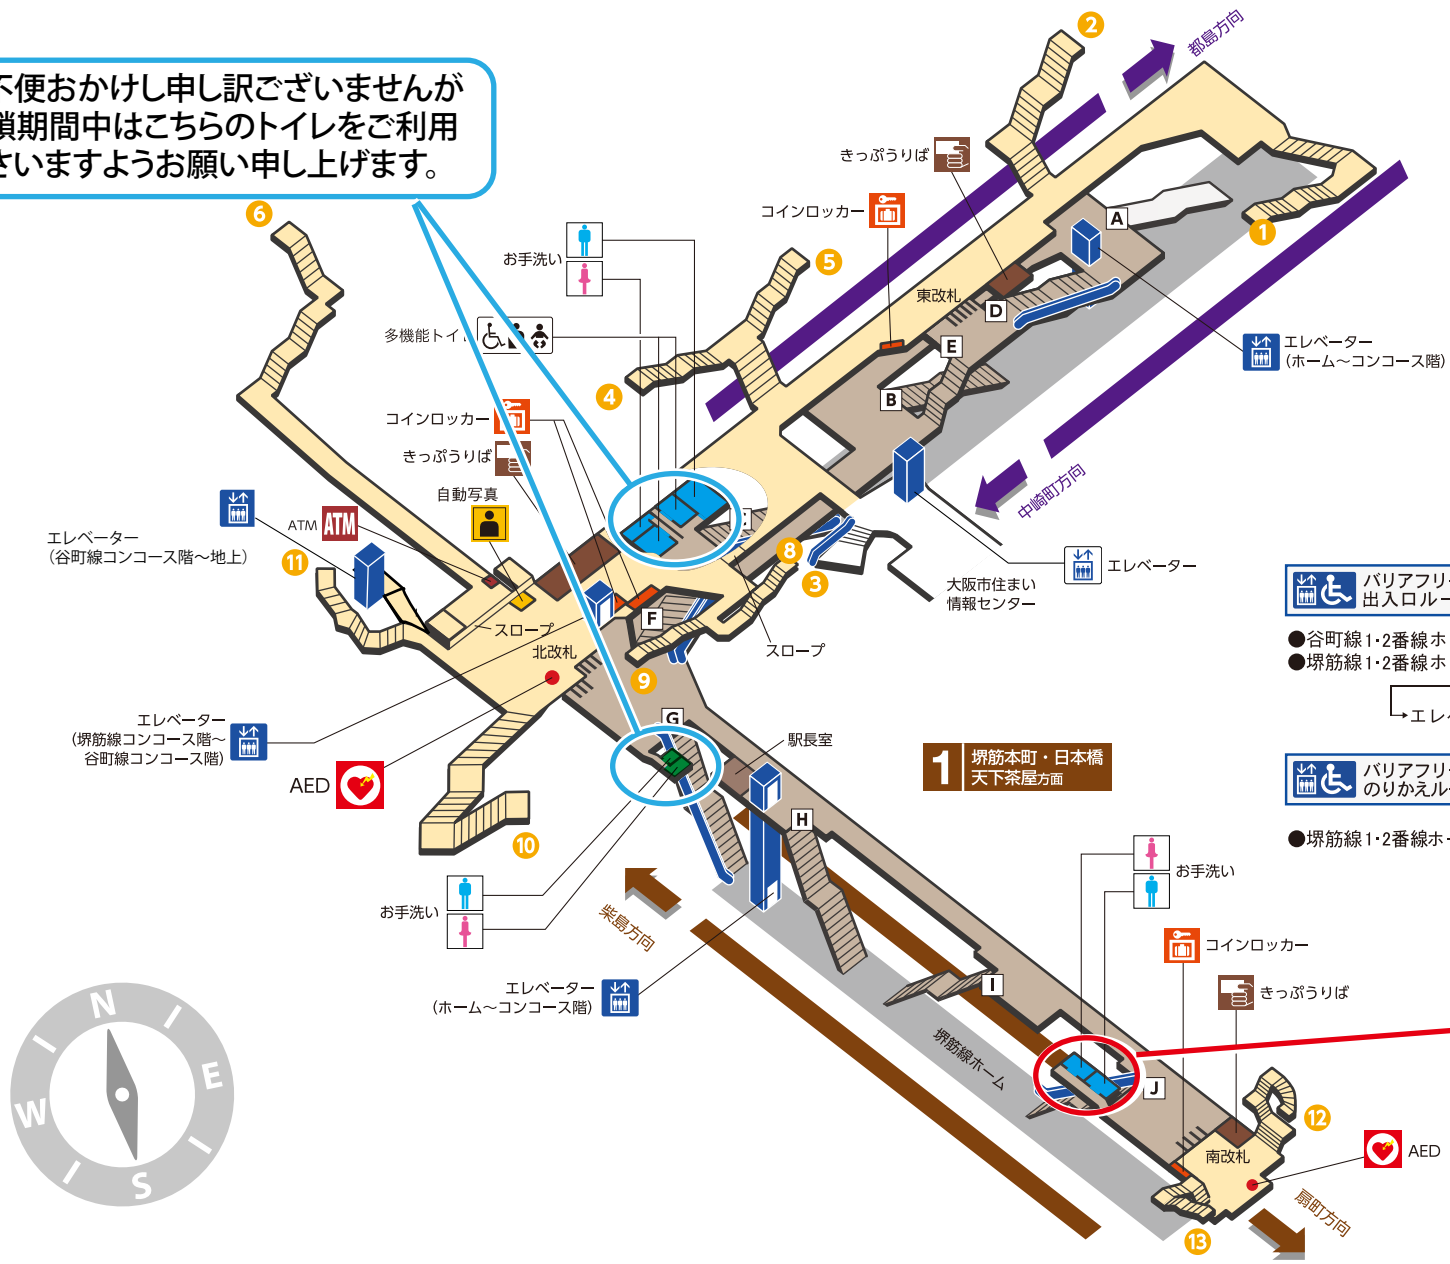

ご不便おかけし申し訳ございませんが
閉鎖期間中はこちらのトイレをご利用
下さいますようお願い申し上げます。

バリアフリー
出入口ルート

- 谷町線1・2番線ホーム→エレベーター→エレベーター→北改札口
- 堺筋線1・2番線ホーム→エレベーター→エレベーター→地上(住まいの情報センタービル内エレベーター)

バリアフリー
のりかえルート

- 堺筋線1・2番線ホーム↔エレベーター↔エレベーター↔エレベーター↔谷町線1・2番線ホーム

トイレ工事に伴い、南中階トイレを
2021年9月3日(金)～2021年12月下旬(予定)
まで閉鎖をいたします。

※当初11月下旬までの予定でしたが
閉鎖期間が延長となりました。
ご迷惑をおかけし申し訳ありません。
【2021年11月9日更新】

駅構内図

てんじんばしすじろくちょうめえき
天神橋筋六丁目駅 TENJIMBASHISUJI6-CHOME

谷町線 堺筋線

T18 K11