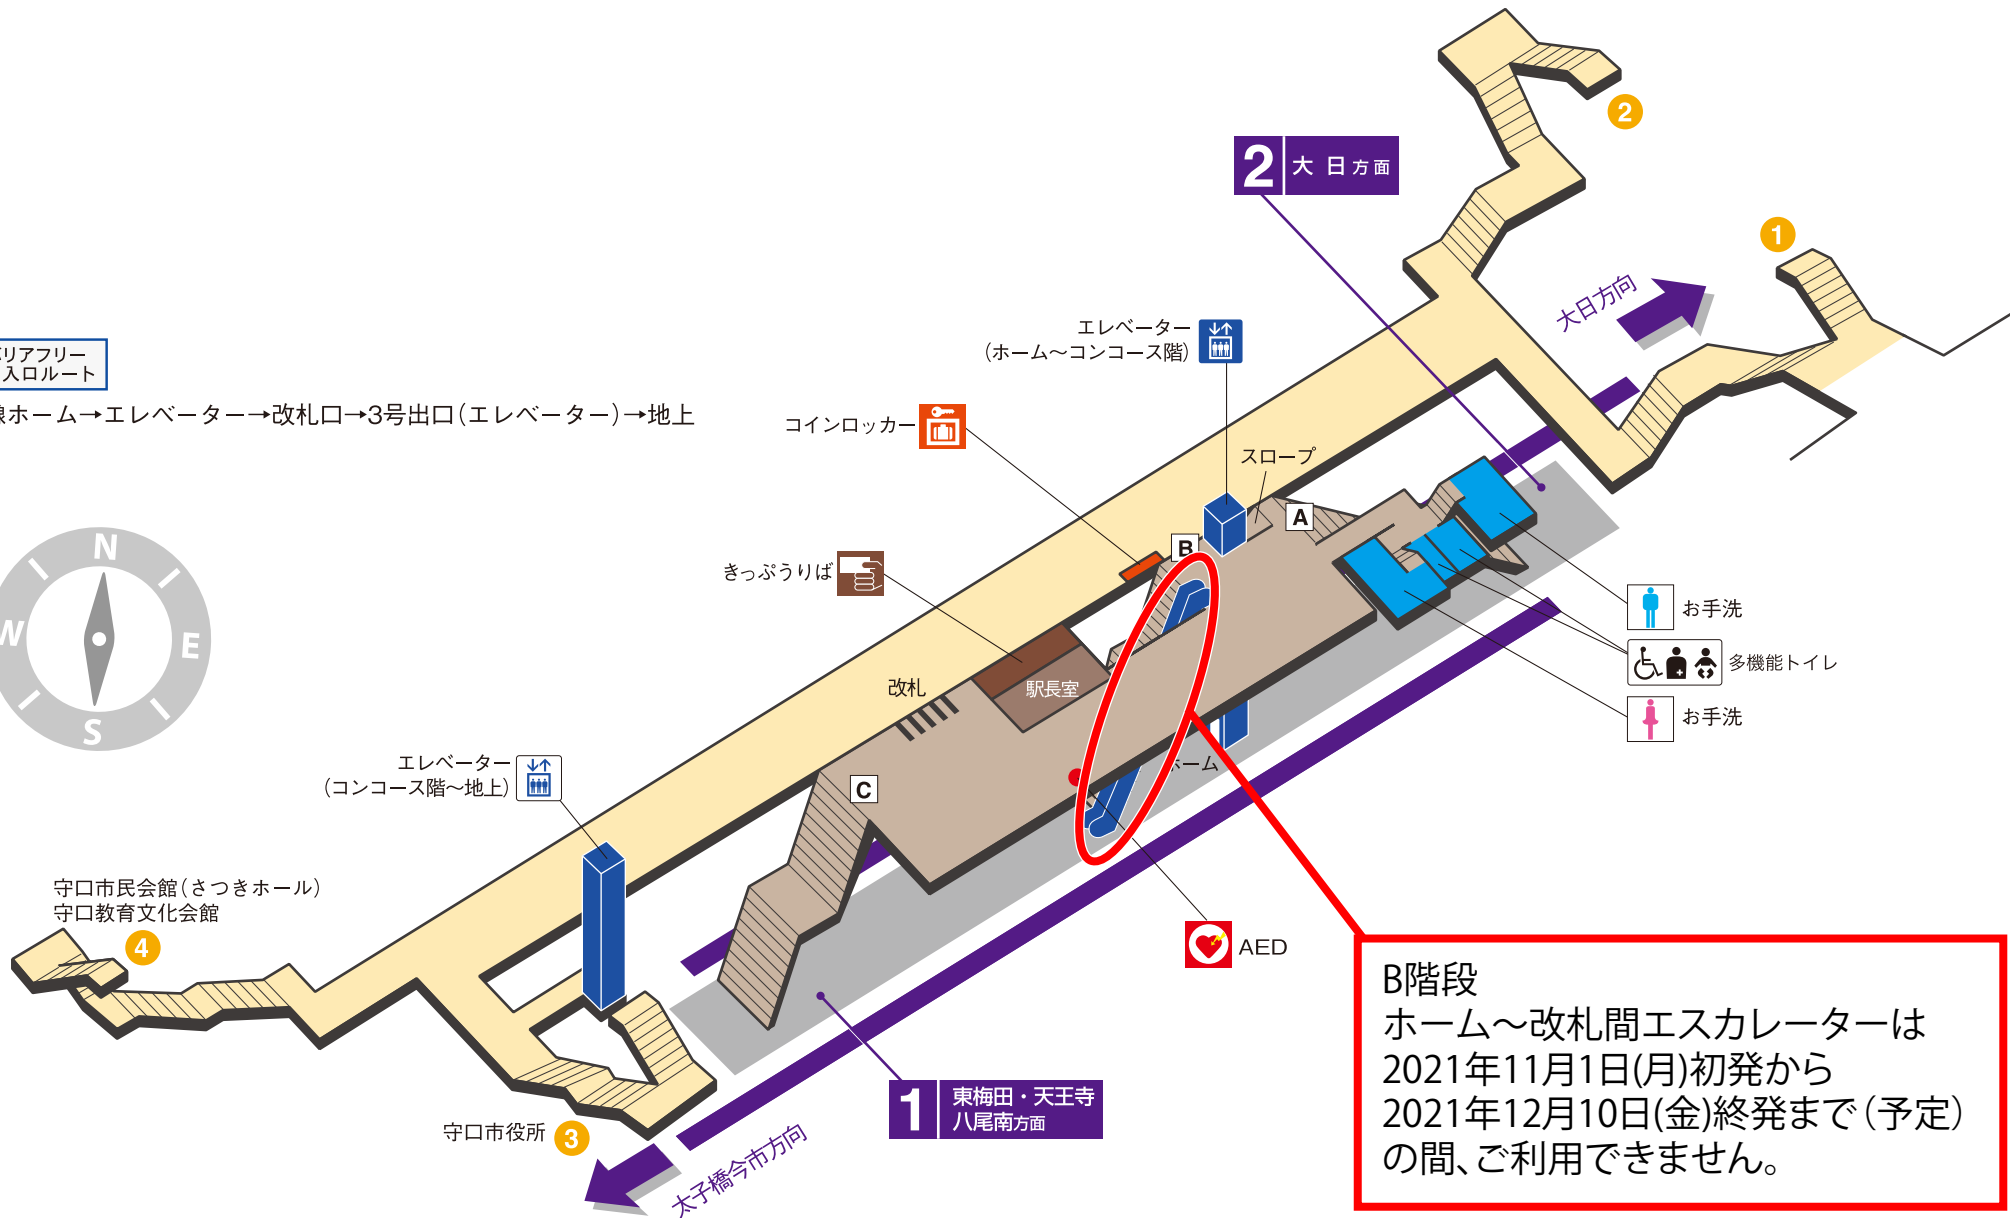

● 1・2番線ホーム→エレベーター→改札口→3号出口(エレベーター)→地上

B階段
 ホーム～改札間エスカレーターは
 2021年11月1日(月)初発から
 2021年12月10日(金)終発まで(予定)
 の間、ご利用できません。