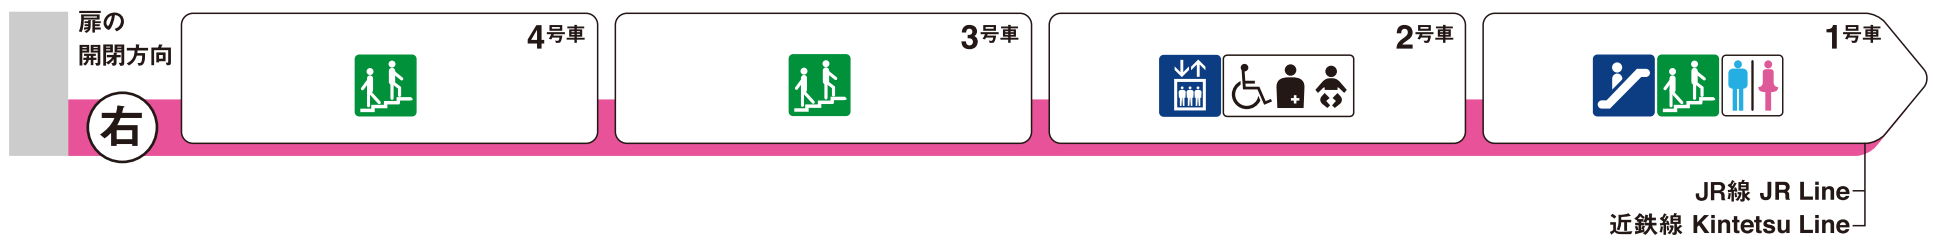

※1 ♿ は車椅子スペースです。ベビーカーもご利用いただけます。

今里方面

JR線 JR Line  
近鉄線 Kintetsu Line

谷町九丁目方面

JR線 JR Line  
近鉄線 Kintetsu Line

-  エレベーター  
Elevator
-  エスカレーター  
Escalator
-  階段  
Stairs
-  トイレ  
Toilet
-  車椅子対応トイレ  
Wheelchair accessible toilet
-  多機能トイレ  
Multipurpose toilet

ホーム階から出入口方向へ運転しているエスカレーターを表示しています。