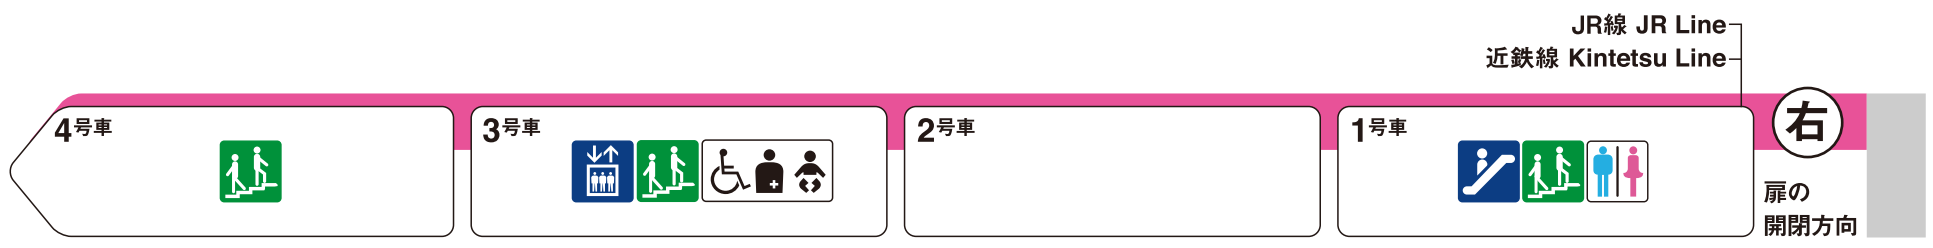

※1 ♿ は車椅子スペースです。ベビーカーもご利用いただけます。

今里方面

JR線 JR Line  
近鉄線 Kintetsu Line

谷町九丁目方面

JR線 JR Line  
近鉄線 Kintetsu Line

-  エレベーター  
Elevator
-  エスカレーター  
Escalator
-  階段  
Stairs
-  トイレ  
Toilet
-  車椅子対応トイレ  
Wheelchair accessible toilet
-  多機能トイレ  
Multipurpose toilet

ホーム階から出入口方向へ運転しているエスカレーターを表示しています。