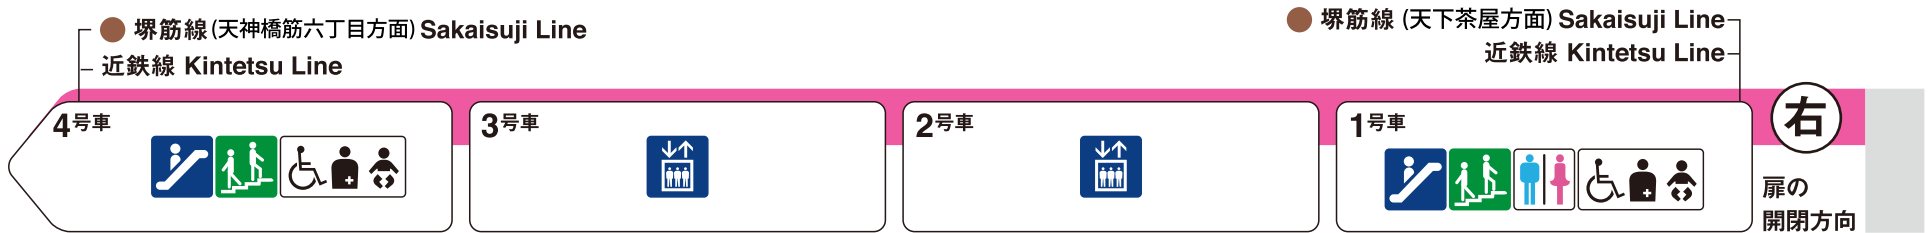

※1 ♿ は車椅子スペースです。ベビーカーもご利用いただけます。

谷町九丁目方面

なんば方面

ホーム階から出入口方向へ運転しているエスカレーターを表示しています。