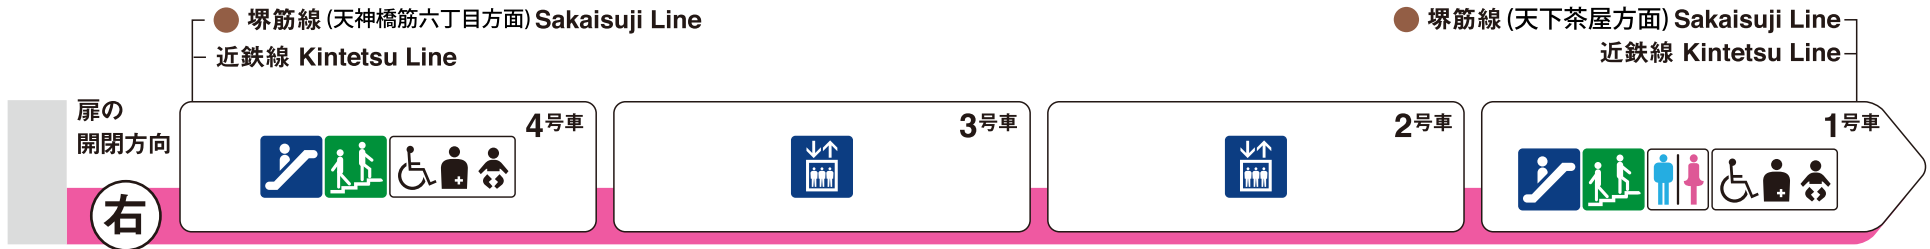

※1 ♿ は車椅子スペースです。ベビーカーもご利用いただけます。

谷町九丁目方面

なんば方面

ホーム階から出入口方向へ運転しているエスカレーターを表示しています。