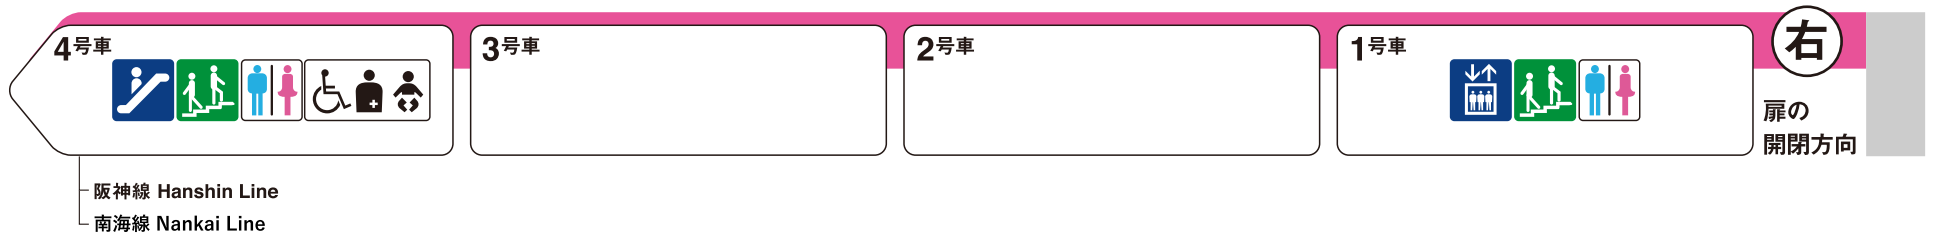

※1 ♿ は車椅子スペースです。ベビーカーもご利用いただけます。

は車椅子スペースです。ベビーカーもご利用いただけます。

なんば方面

西長堀方面

- 
 エレベーター
Elevator
- 
 エスカレーター
Escalator
- 
 階段
Stairs
- 
 トイレ
Toilet
- 
 車椅子対応トイレ
Wheelchair accessible toilet
- 
 多機能トイレ
Multipurpose toilet

ホーム階から出入口方向へ運転しているエスカレーターを表示しています。