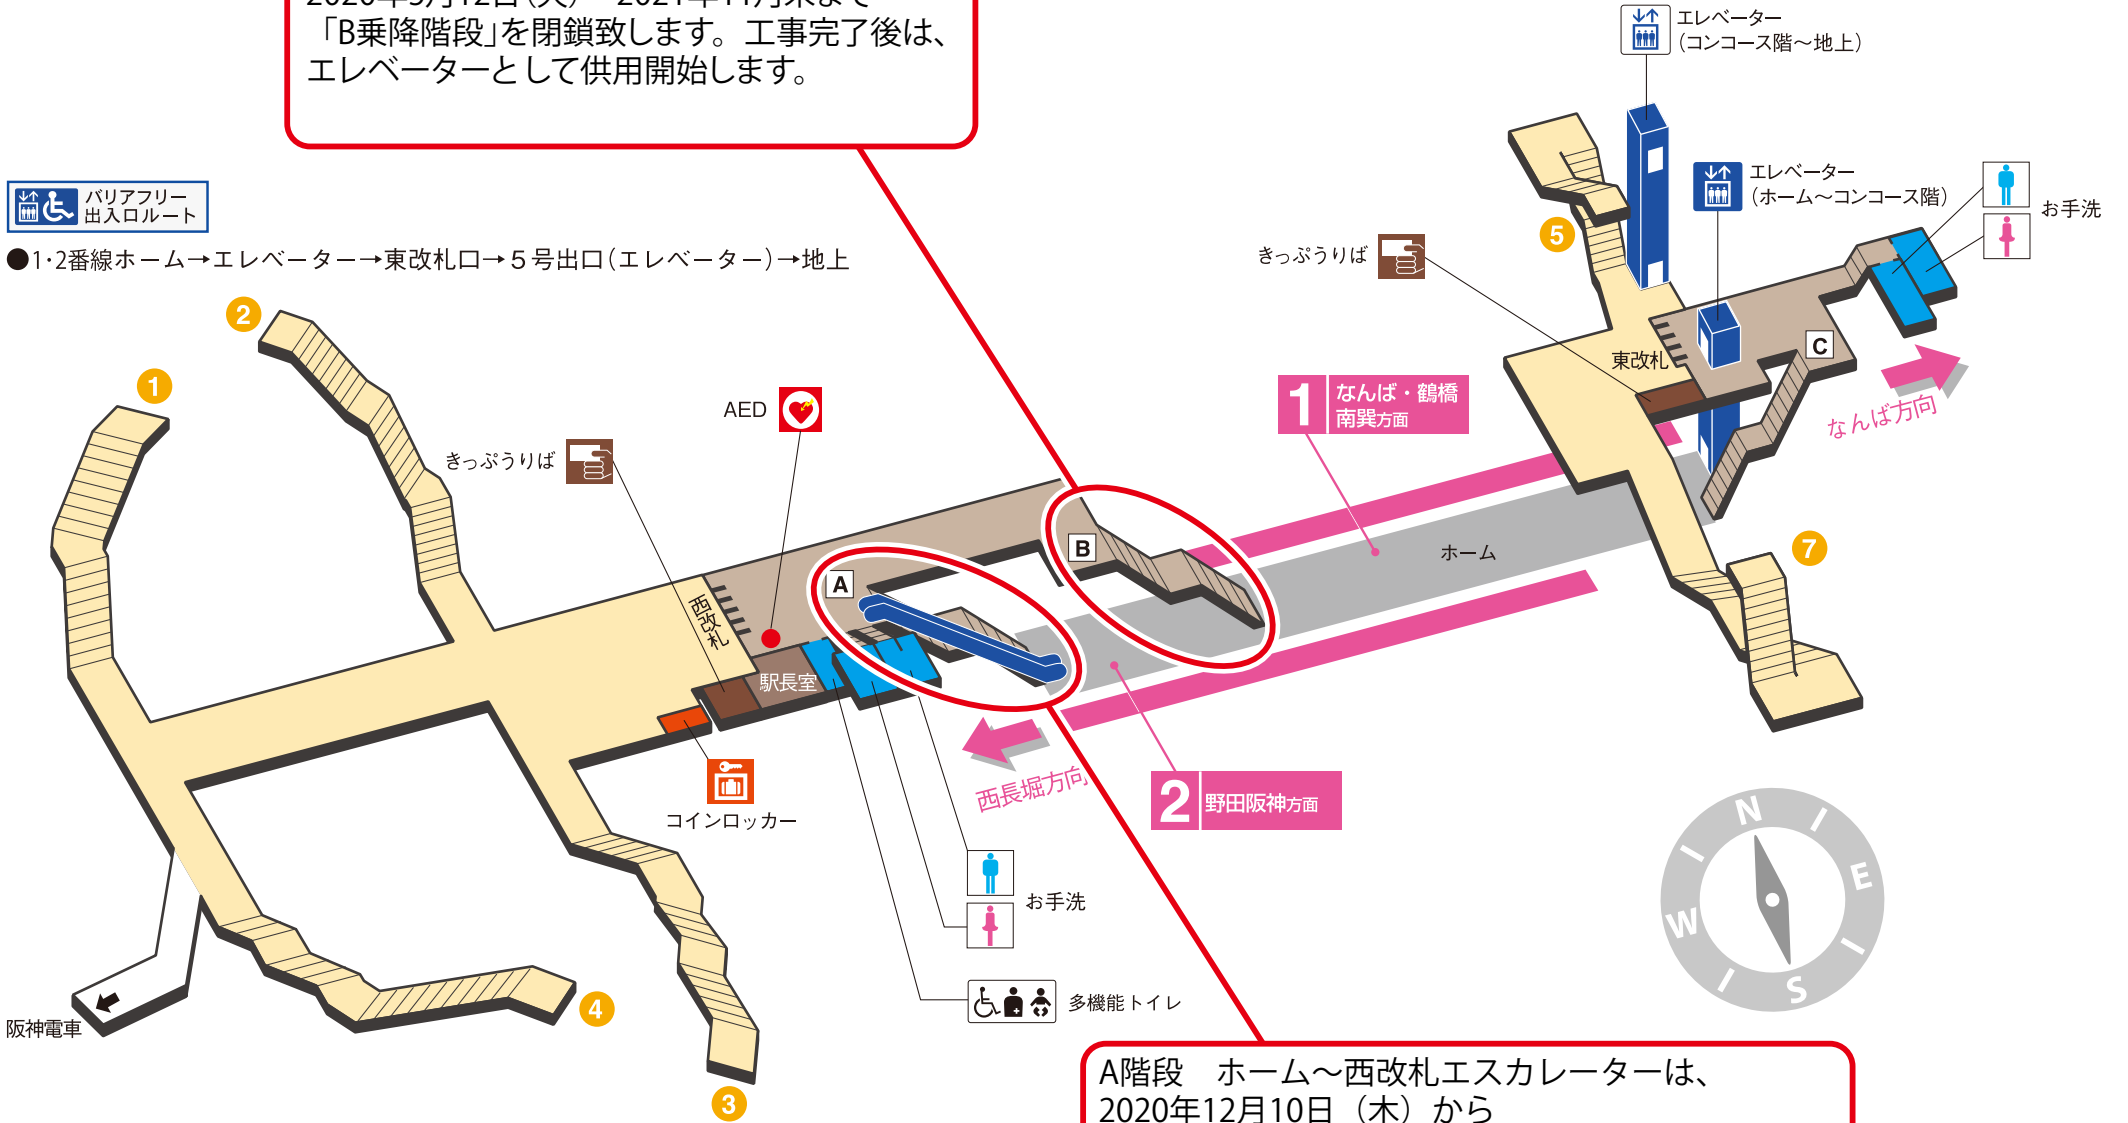

2020年5月12日(火)～2021年11月末まで  
「B乗降階段」を閉鎖致します。工事完了後は、  
エレベーターとして供用開始します。

バリアフリー  
出入ルート

●1・2番線ホーム→エレベーター→東改札口→5号出口(エレベーター)→地上

A階段 ホーム～西改札エスカレーターは、  
2020年12月10日(木)から  
2020年12月28日(月)まで(予定)  
エスカレーター更新工事のため、ご利用出来ません。