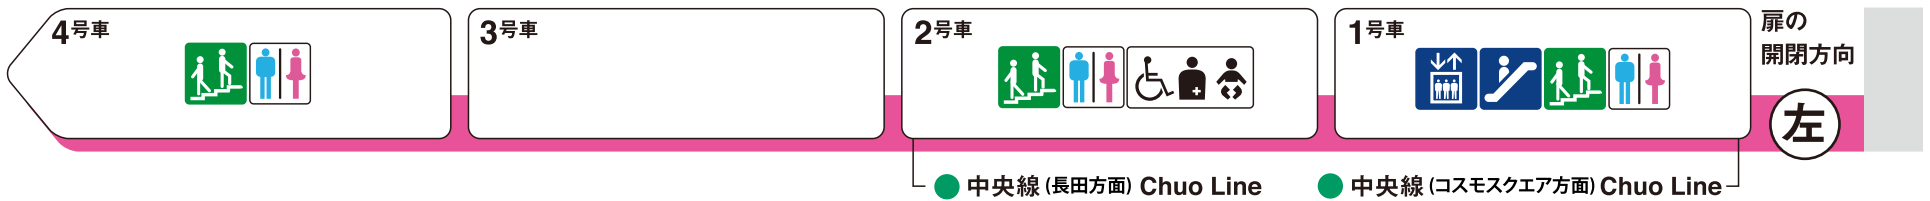

※1 は車椅子スペースです。ベビーカーもご利用いただけます。

西長堀方面

玉川方面

ホーム階から出入口方向へ運転しているエスカレーターを表示しています。