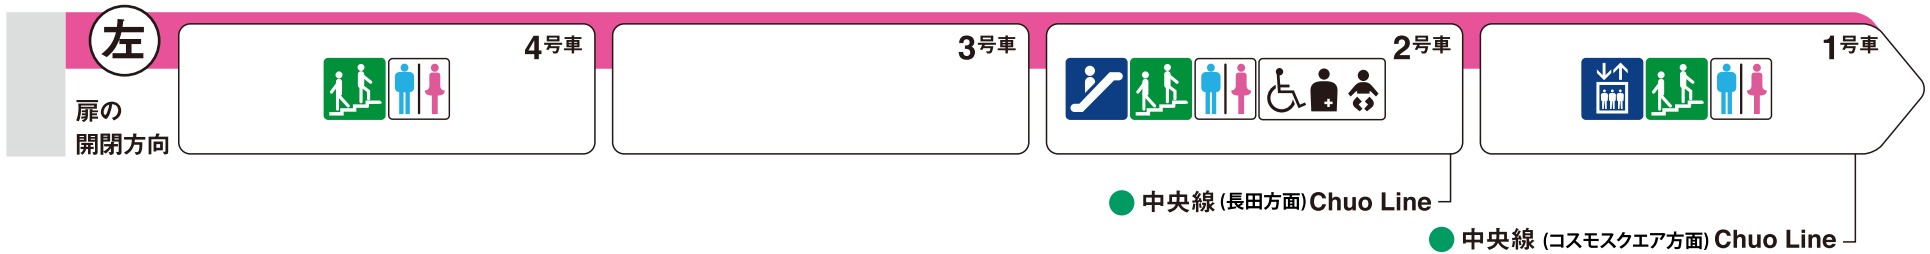

※1 は車椅子スペースです。ベビーカーもご利用いただけます。

西長堀方面

玉川方面

ホーム階から出入口方向へ運転しているエスカレーターを表示しています。