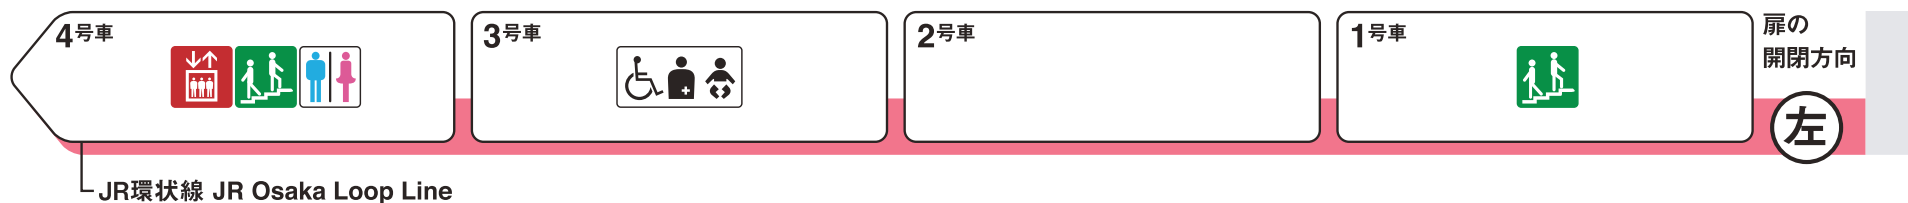

※1 は車椅子スペースです。ベビーカーもご利用いただけます。

阿波座方面

野田阪神方面

ホーム階から出入口方向へ運転しているエスカレーターを表示しています。