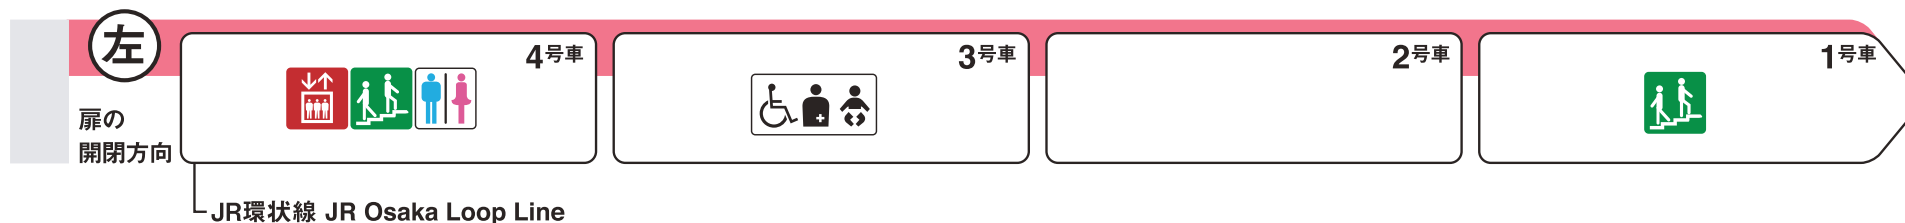

※1 は車椅子スペースです。ベビーカーもご利用いただけます。

阿波座方面

野田阪神方面

ホーム階から出入口方向へ運転しているエスカレーターを表示しています。