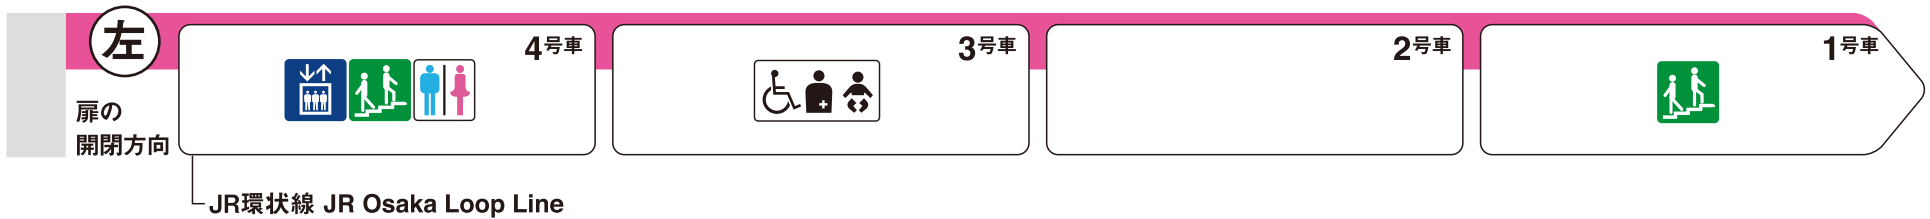

※1 ♿は車椅子スペースです。ベビーカーもご利用いただけます。

阿波座方面

野田阪神方面

エレベーター Elevator

エスカレーター Escalator

階段 Stairs

トイレ Toilet

車椅子対応トイレ Wheelchair accessible toilet

多機能トイレ Multipurpose toilet

ホーム階から出入口方向へ運転しているエスカレーターを表示しています。