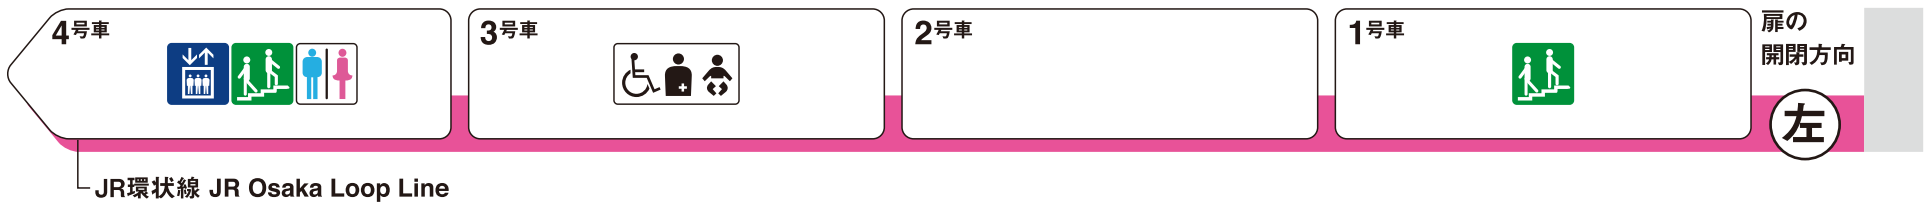

※1 ♿は車椅子スペースです。ベビーカーもご利用いただけます。

阿波座方面

野田阪神方面

エレベーター Elevator

エスカレーター Escalator

階段 Stairs

トイレ Toilet

車椅子対応トイレ Wheelchair accessible toilet

多機能トイレ Multipurpose toilet

ホーム階から出入口方向へ運転しているエスカレーターを表示しています。