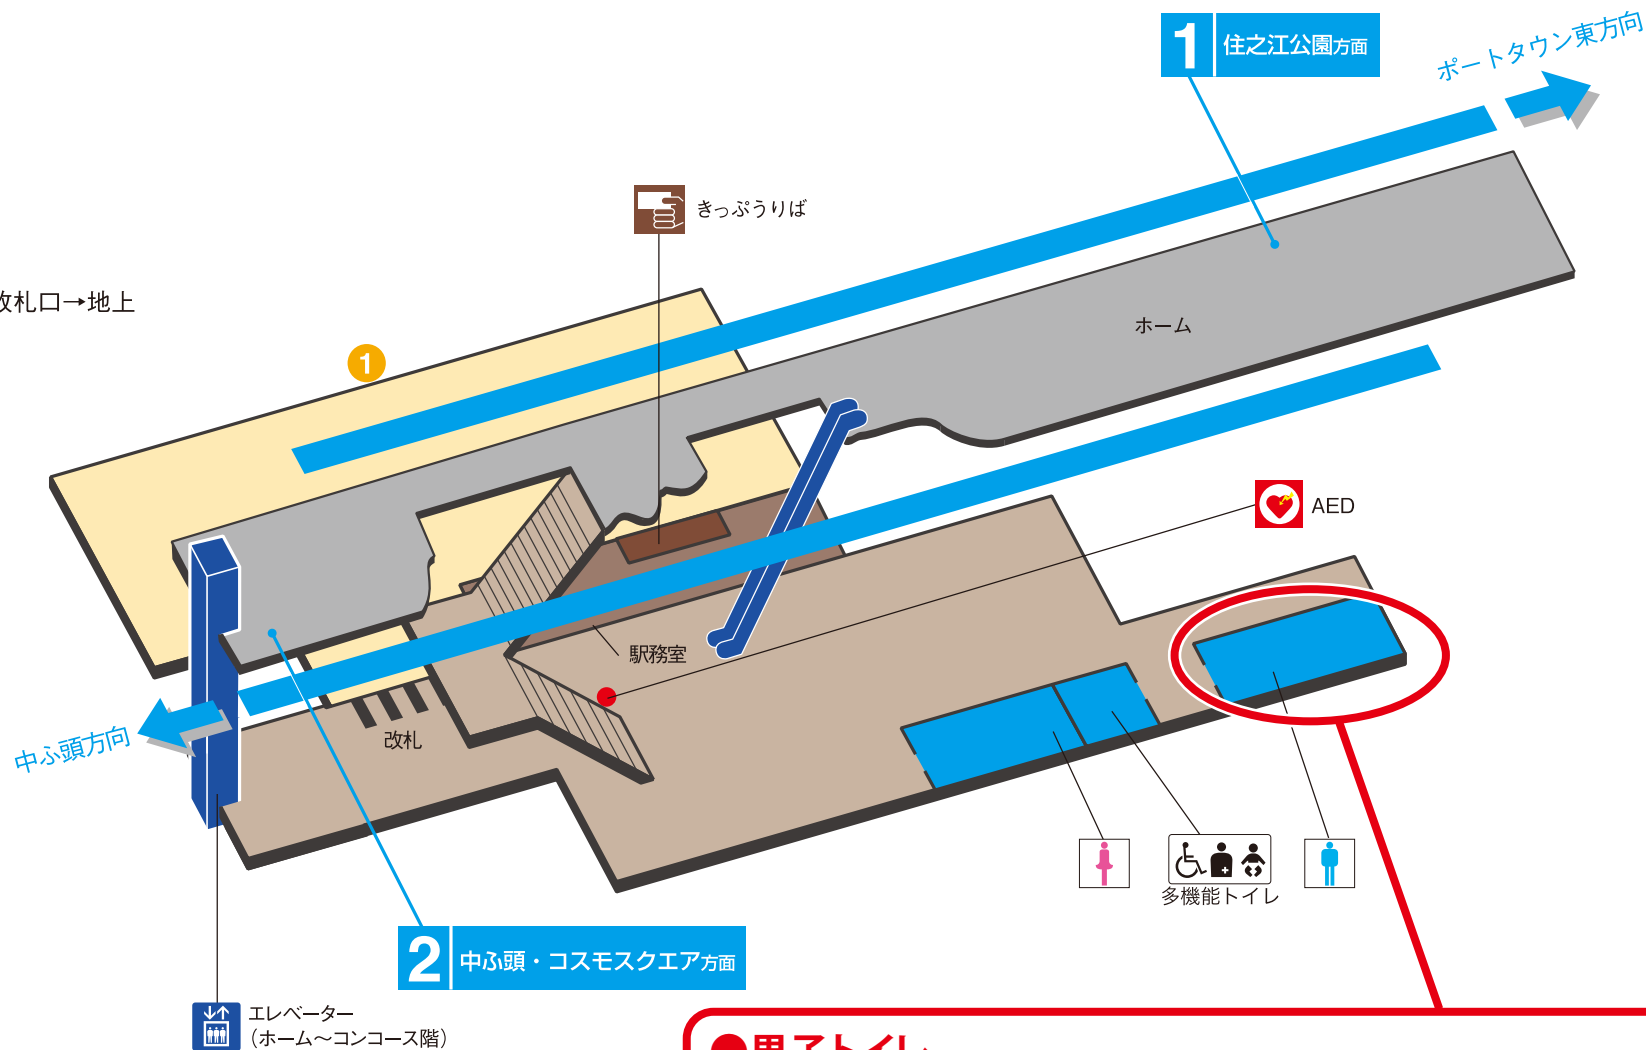

●1・2番線ホーム→エレベーター→改札口→地上

●男子トイレ

耐震補強工事のため、下記の期間ご利用できません。
※2024年2月19日(月曜日)から2024年6月末まで(予定)