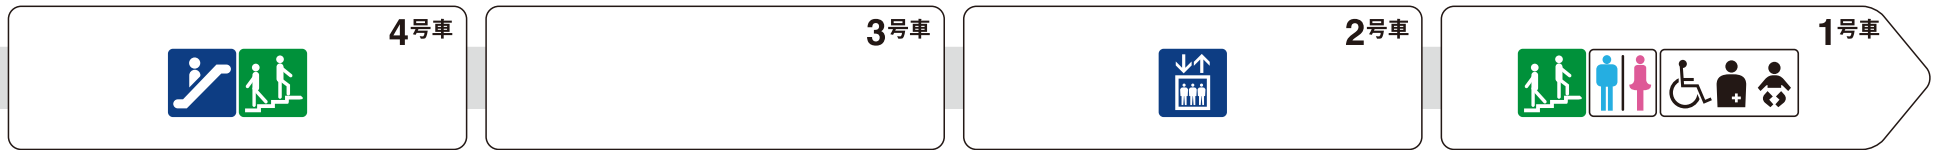

※1 は車椅子スペースです。ベビーカーもご利用いただけます。

当駅終点

ダイヤにより扉の開く側が変わります。

鶴見緑地方面

ダイヤにより扉の開く側が変わります。

- エレベーター
Elevator
 - エスカレーター
Escalator
 - 階段
Stairs
 - トイレ
Toilet
 - 車椅子対応トイレ
Wheelchair accessible toilet
 - 多機能トイレ
Multipurpose toilet
- ホーム階から出入口方向へ連通しているエスカレーターを表示しています。