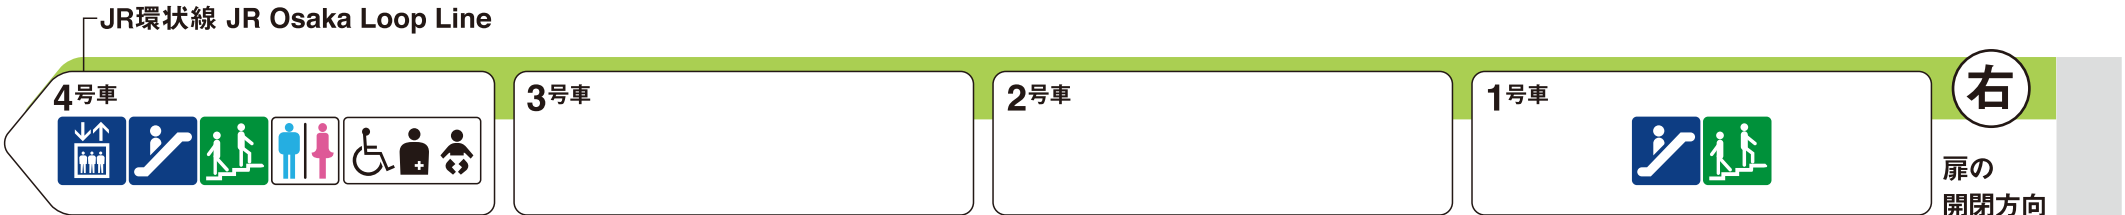

※1 ♿ は車椅子スペースです。ベビーカーもご利用いただけます。

京橋方面

森ノ宮方面

-  エレベーター
Elevator
-  エスカレーター
Escalator
-  階段
Stairs
-  トイレ
Toilet
-  車椅子対応トイレ
Wheelchair accessible toilet
-  多機能トイレ
Multipurpose toilet

ホーム階から出入口方向へ運転しているエスカレーターを表示しています。