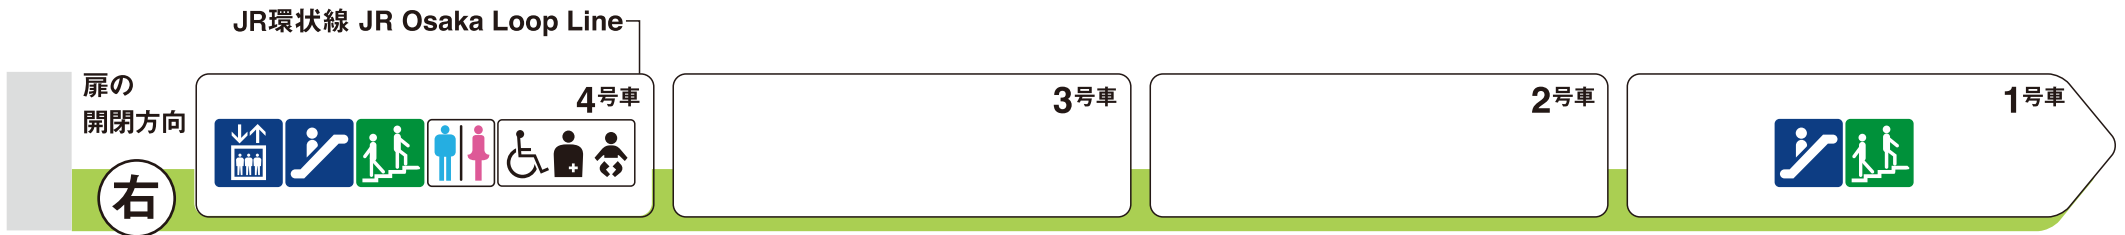

※1 ♿ は車椅子スペースです。ベビーカーもご利用いただけます。

京橋方面

森ノ宮方面

-  エレベーター
Elevator
-  エスカレーター
Escalator
-  階段
Stairs
-  トイレ
Toilet
-  車椅子対応トイレ
Wheelchair accessible toilet
-  多機能トイレ
Multipurpose toilet

ホーム階から出入口方向へ運転しているエスカレーターを表示しています。