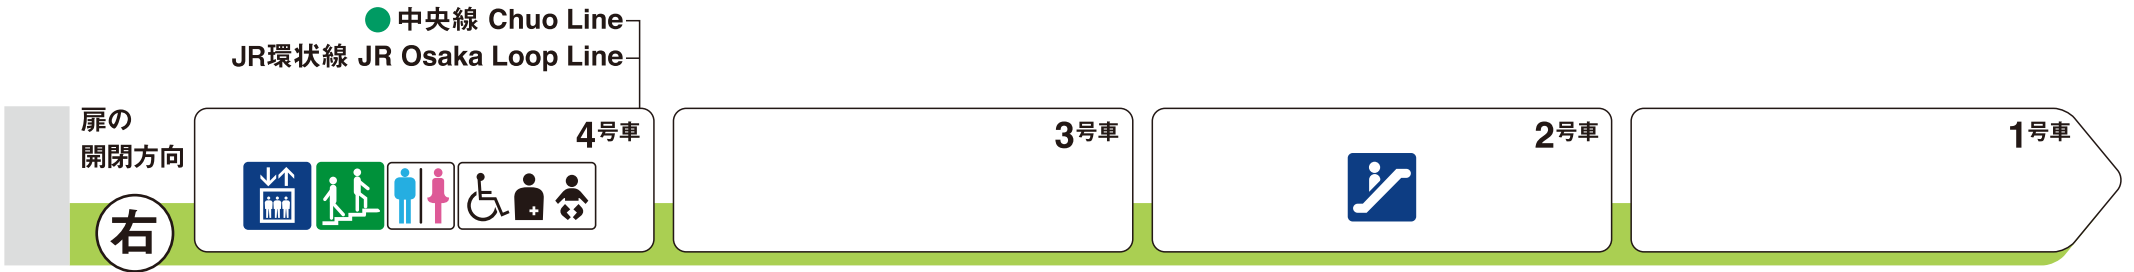

※1 ♿ は車椅子スペースです。ベビーカーもご利用いただけます。

大阪ビジネスパーク方面

玉造方面

-  エレベーター
Elevator
-  エスカレーター
Escalator
-  階段
Stairs
-  トイレ
Toilet
-  車椅子対応トイレ
Wheelchair accessible toilet
-  多機能トイレ
Multipurpose toilet

ホーム階から出入口方向へ運転しているエスカレーターを表示しています。