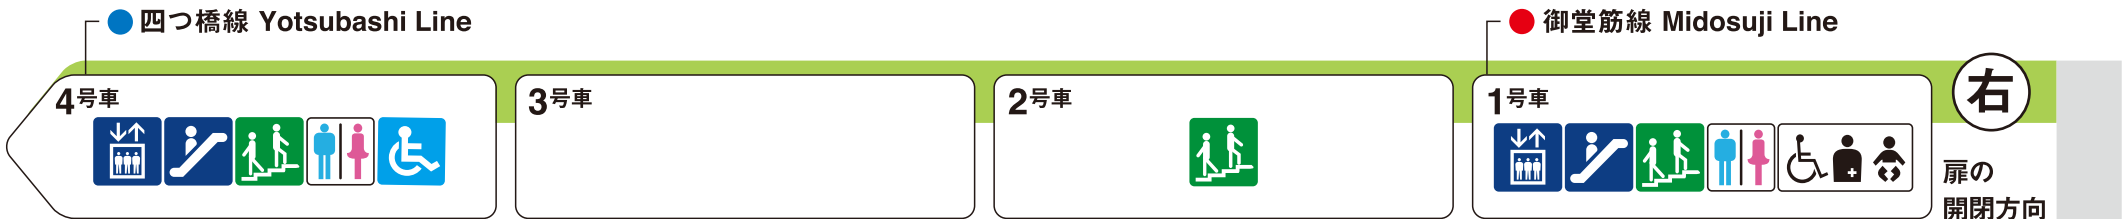

※1 ♿ は車椅子スペースです。ベビーカーもご利用いただけます。

長堀橋方面

西大橋方面

-  エレベーター
Elevator
-  エスカレーター
Escalator
-  階段
Stairs
-  トイレ
Toilet
-  車椅子対応トイレ
Wheelchair accessible toilet
-  多機能トイレ
Multipurpose toilet

ホーム階から出入口方向へ連絡しているエスカレーターを表示しています。