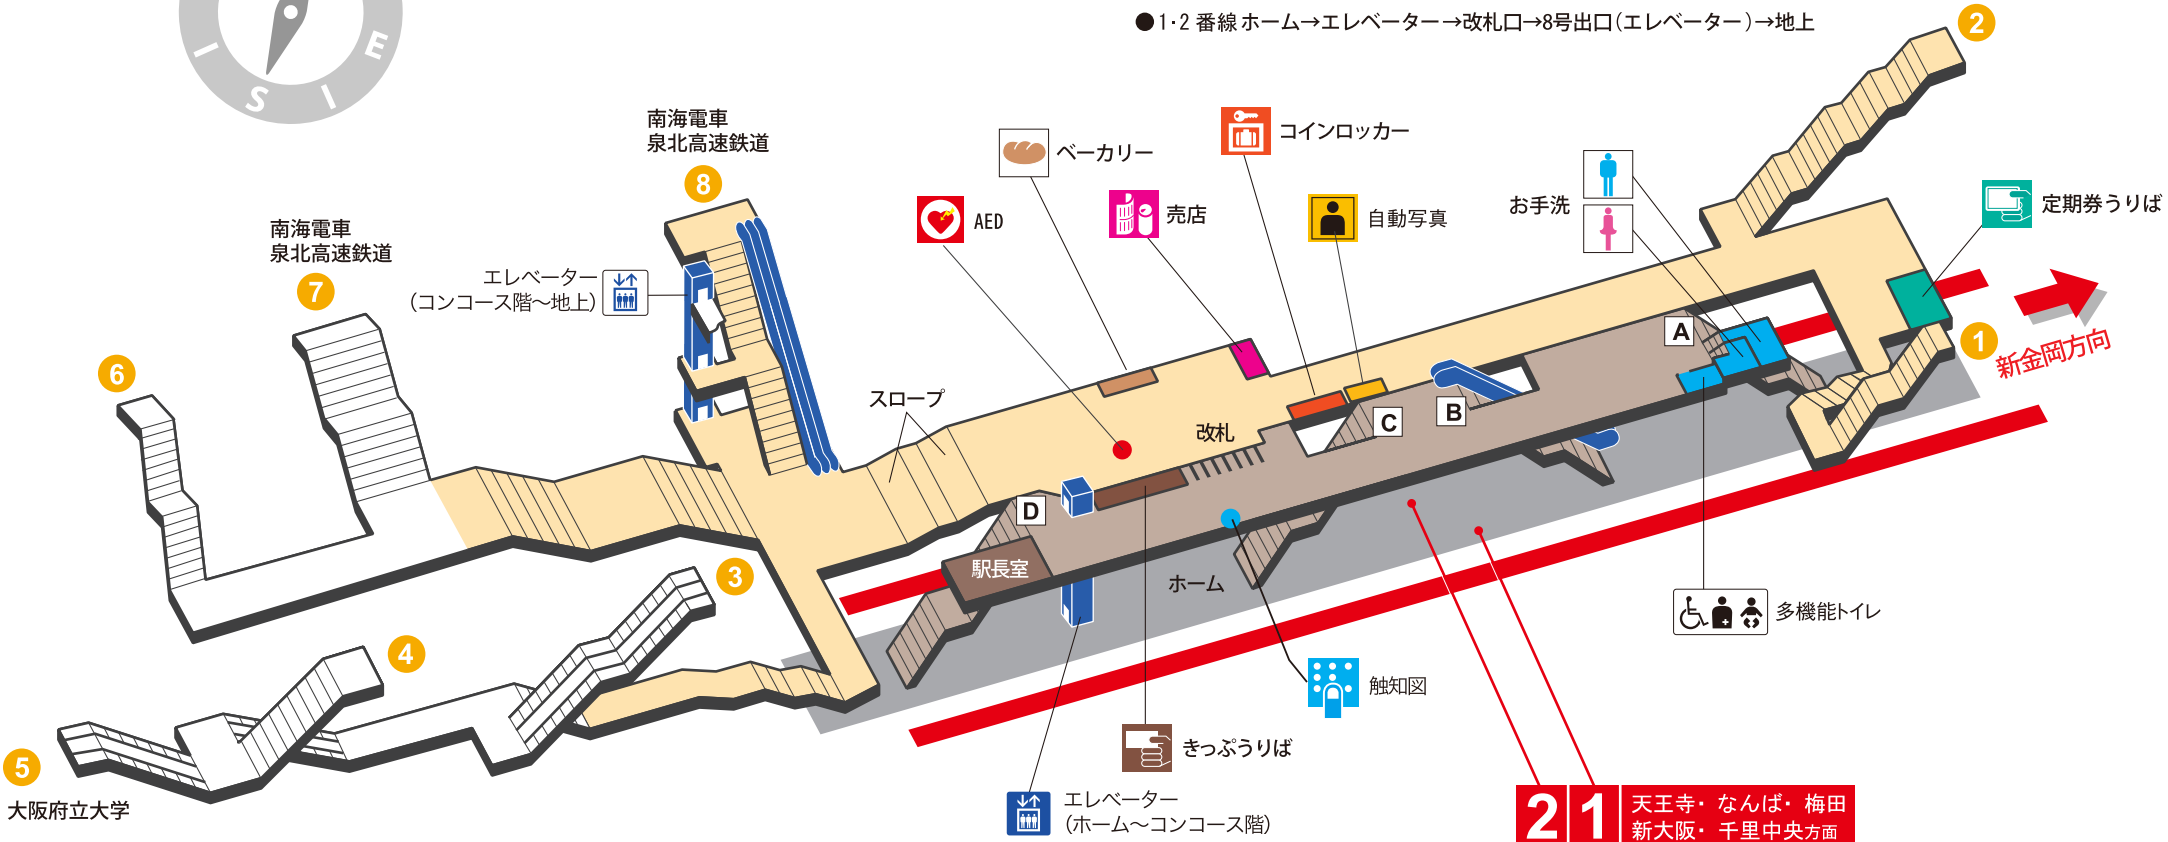

バリアフリー
出入口ルート

● 1・2 番線 ホーム→エレベーター→改札口→8号出口(エレベーター)→地上

南大阪地域
産業振興センター
堺商工会議所

21 天王寺・なんば・梅田
新大阪・千里中央方面