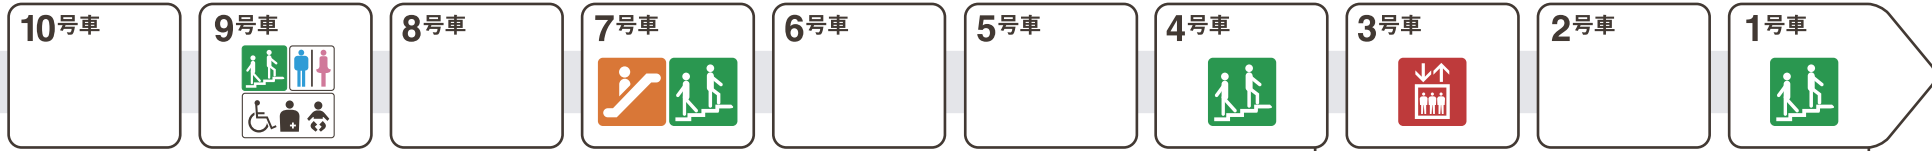

※1 ♿ は車椅子スペースです。ベビーカーもご利用いただけます。

※2 平日の終日

当駅終点

ダイヤにより扉の開く側が変わります

南海線 Nankai Line

南海線 Nankai Line

新金岡方面

ダイヤにより扉の開く側が変わります。

-  エレベーター
Elevator
-  エスカレーター
Escalator
-  階段
Stairs
-  トイレ
Toilet
-  車椅子対応トイレ
Wheelchair accessible toilet
-  多機能トイレ
Multipurpose toilet

ホーム階から出入口方向へ運転しているエスカレーターを表示しています。