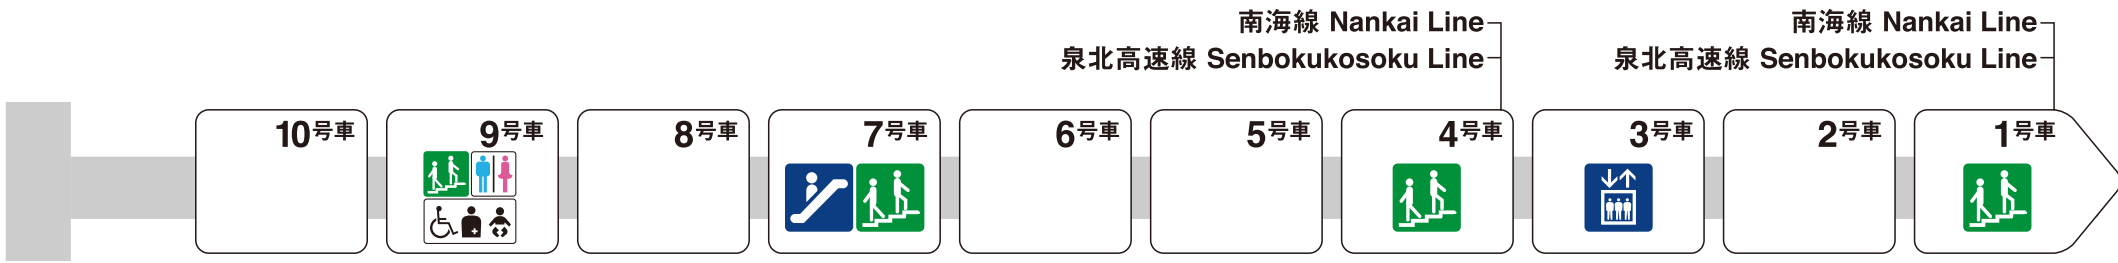

※1 ♿ は車椅子スペースです。ベビーカーもご利用いただけます。

※2 平日の終日

当駅終点

ダイヤにより扉の開く側が変わります。

新金岡方面

ダイヤにより扉の開く側が変わります。

- エレベーター Elevator
- エスカレーター Escalator
- 階段 Stairs
- トイレ Toilet
- 車椅子対応トイレ Wheelchair accessible toilet
- 多機能トイレ Multipurpose toilet

ホーム階から出入口方向へ運転しているエスカレーターを表示しています。