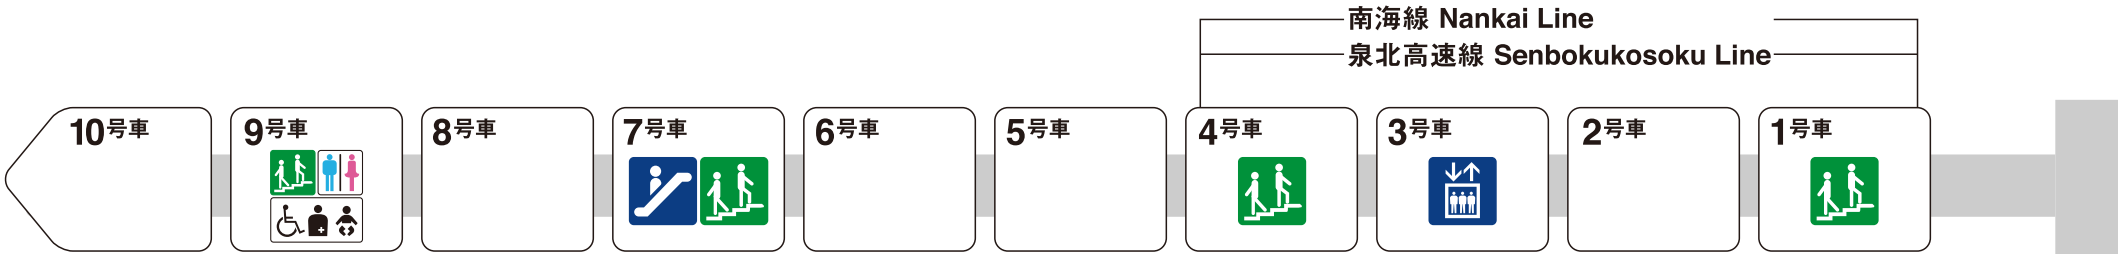

※1 ♿ は車椅子スペースです。ベビーカーもご利用いただけます。

※2 平日の終日

当駅終点

ダイヤにより扉の開く側が変わります。

新金岡方面

ダイヤにより扉の開く側が変わります。

- エレベーター Elevator
- エスカレーター Escalator
- 階段 Stairs
- トイレ Toilet
- 車椅子対応トイレ Wheelchair accessible toilet
- 多機能トイレ Multipurpose toilet

ホーム階から出入口方向へ運転しているエスカレーターを表示しています。