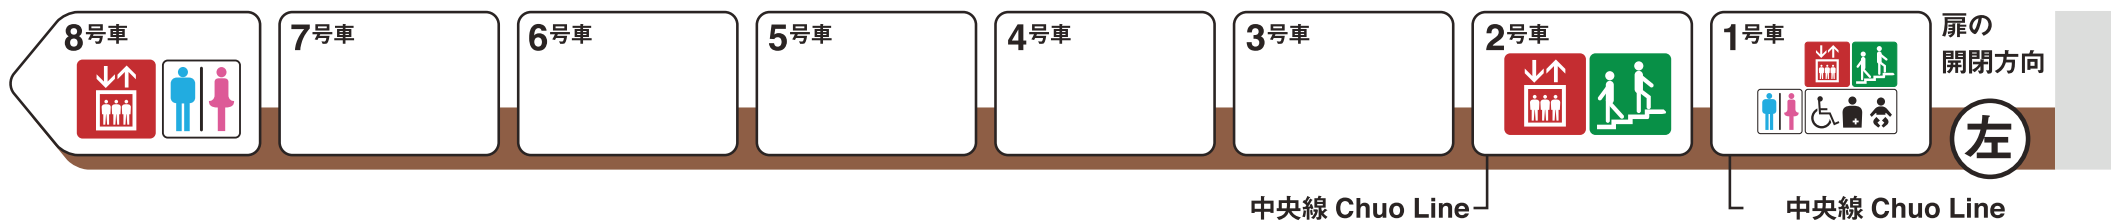

※1 ♿は車椅子スペースです。ベビーカーもご利用いただけます。

長堀橋方面

北浜方面

-  エレベーター
Elevator
-  エスカレーター
Escalator
-  階段
Stairs
-  トイレ
Toilet
-  車椅子対応トイレ
Wheelchair accessible toilet
-  多機能トイレ
Multipurpose toilet

ホーム階から出入口方向へ運転しているエスカレーターを表示しています。