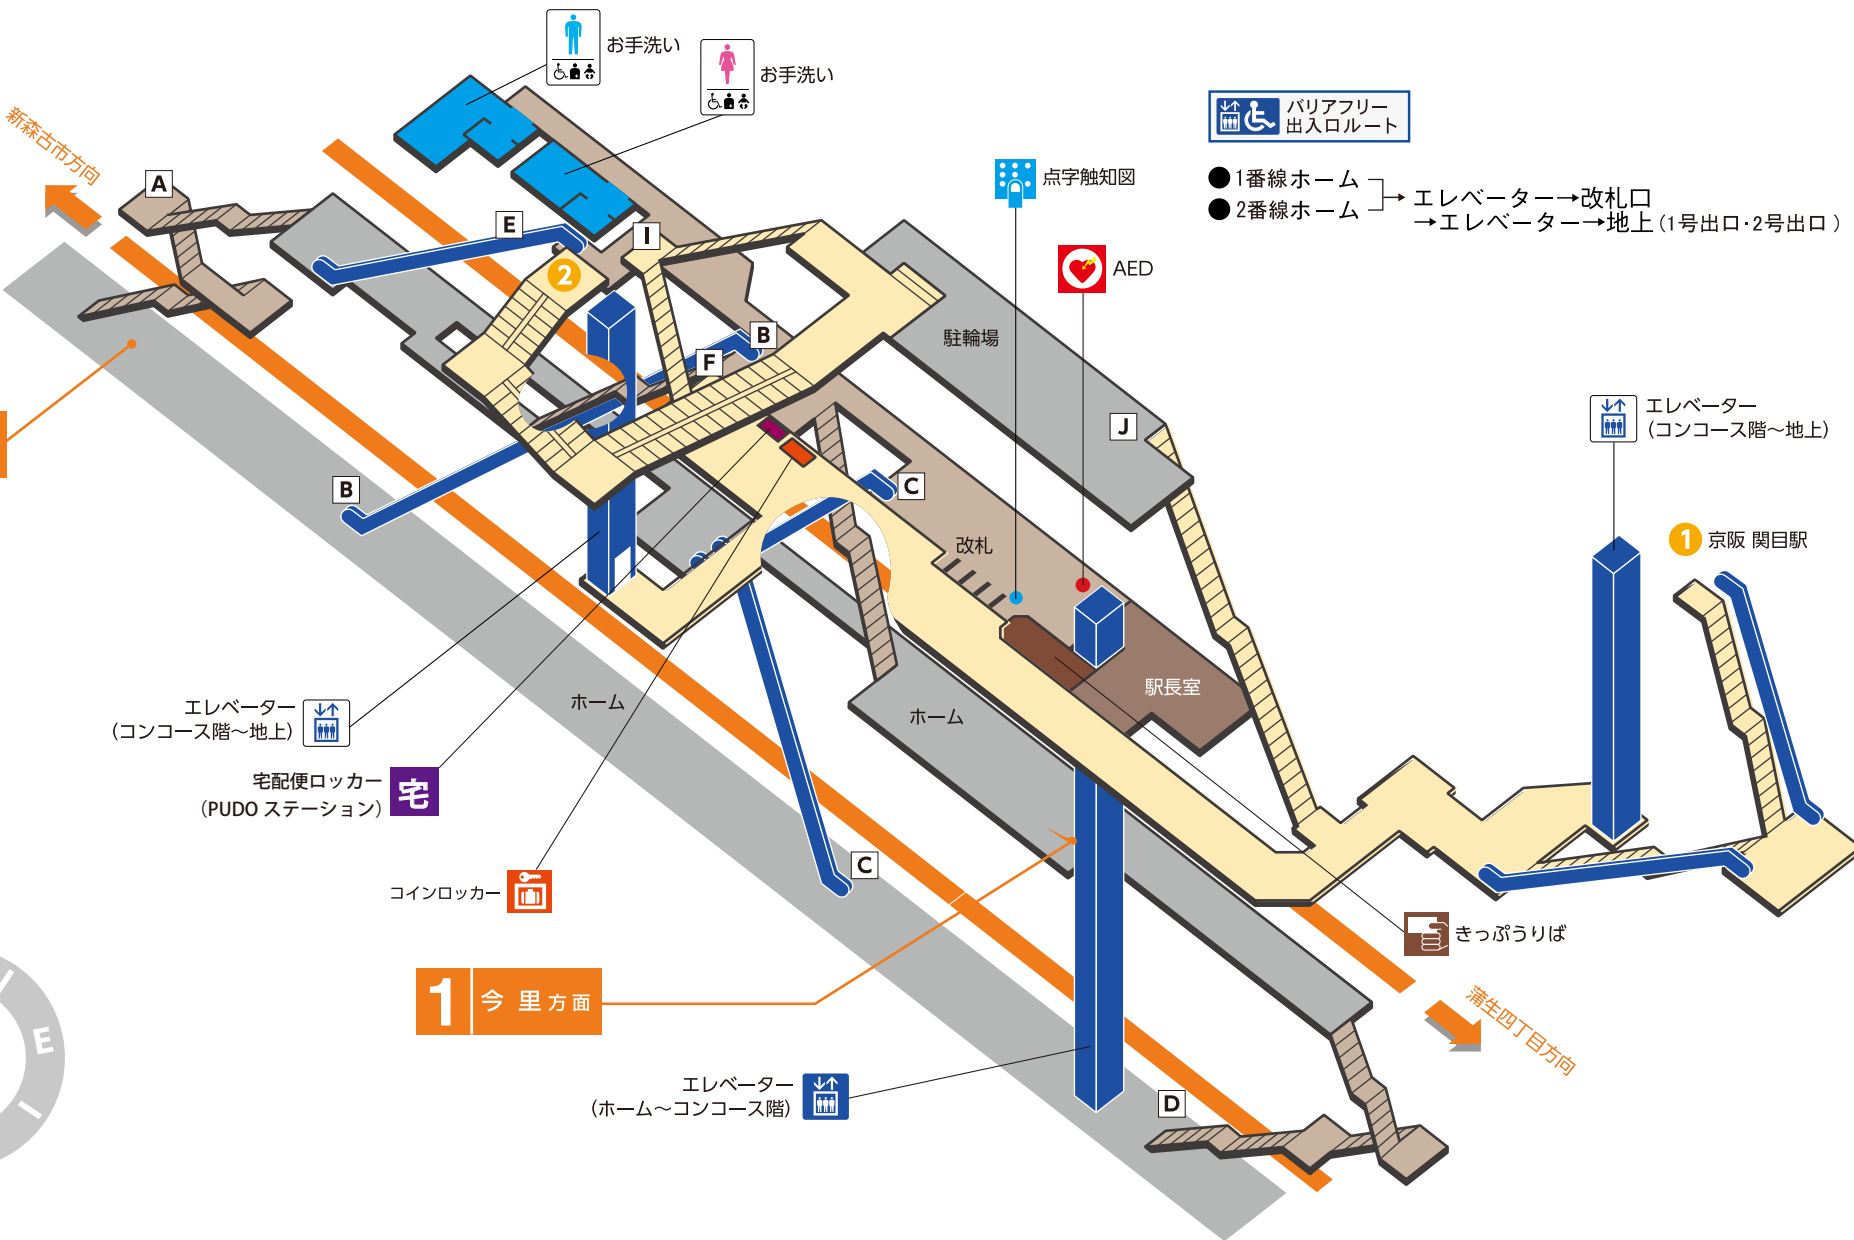

2 井高野 方面

お手洗い
お手洗い

バリアフリー
出入ルート

- 1番線ホーム } エレベーター→改札口
- 2番線ホーム } →エレベーター→地上 (1号出口・2号出口)

点字触知図

AED

エレベーター
(コンコース階~地上)

1 京阪 関目駅

エレベーター
(コンコース階~地上)

宅配便ロッカー
(PUDO ステーション) 宅

コインロッカー

ホーム

ホーム

駅長室

1 今里 方面

エレベーター
(ホーム~コンコース階)

きっぷうりば

浦生四丁目方向