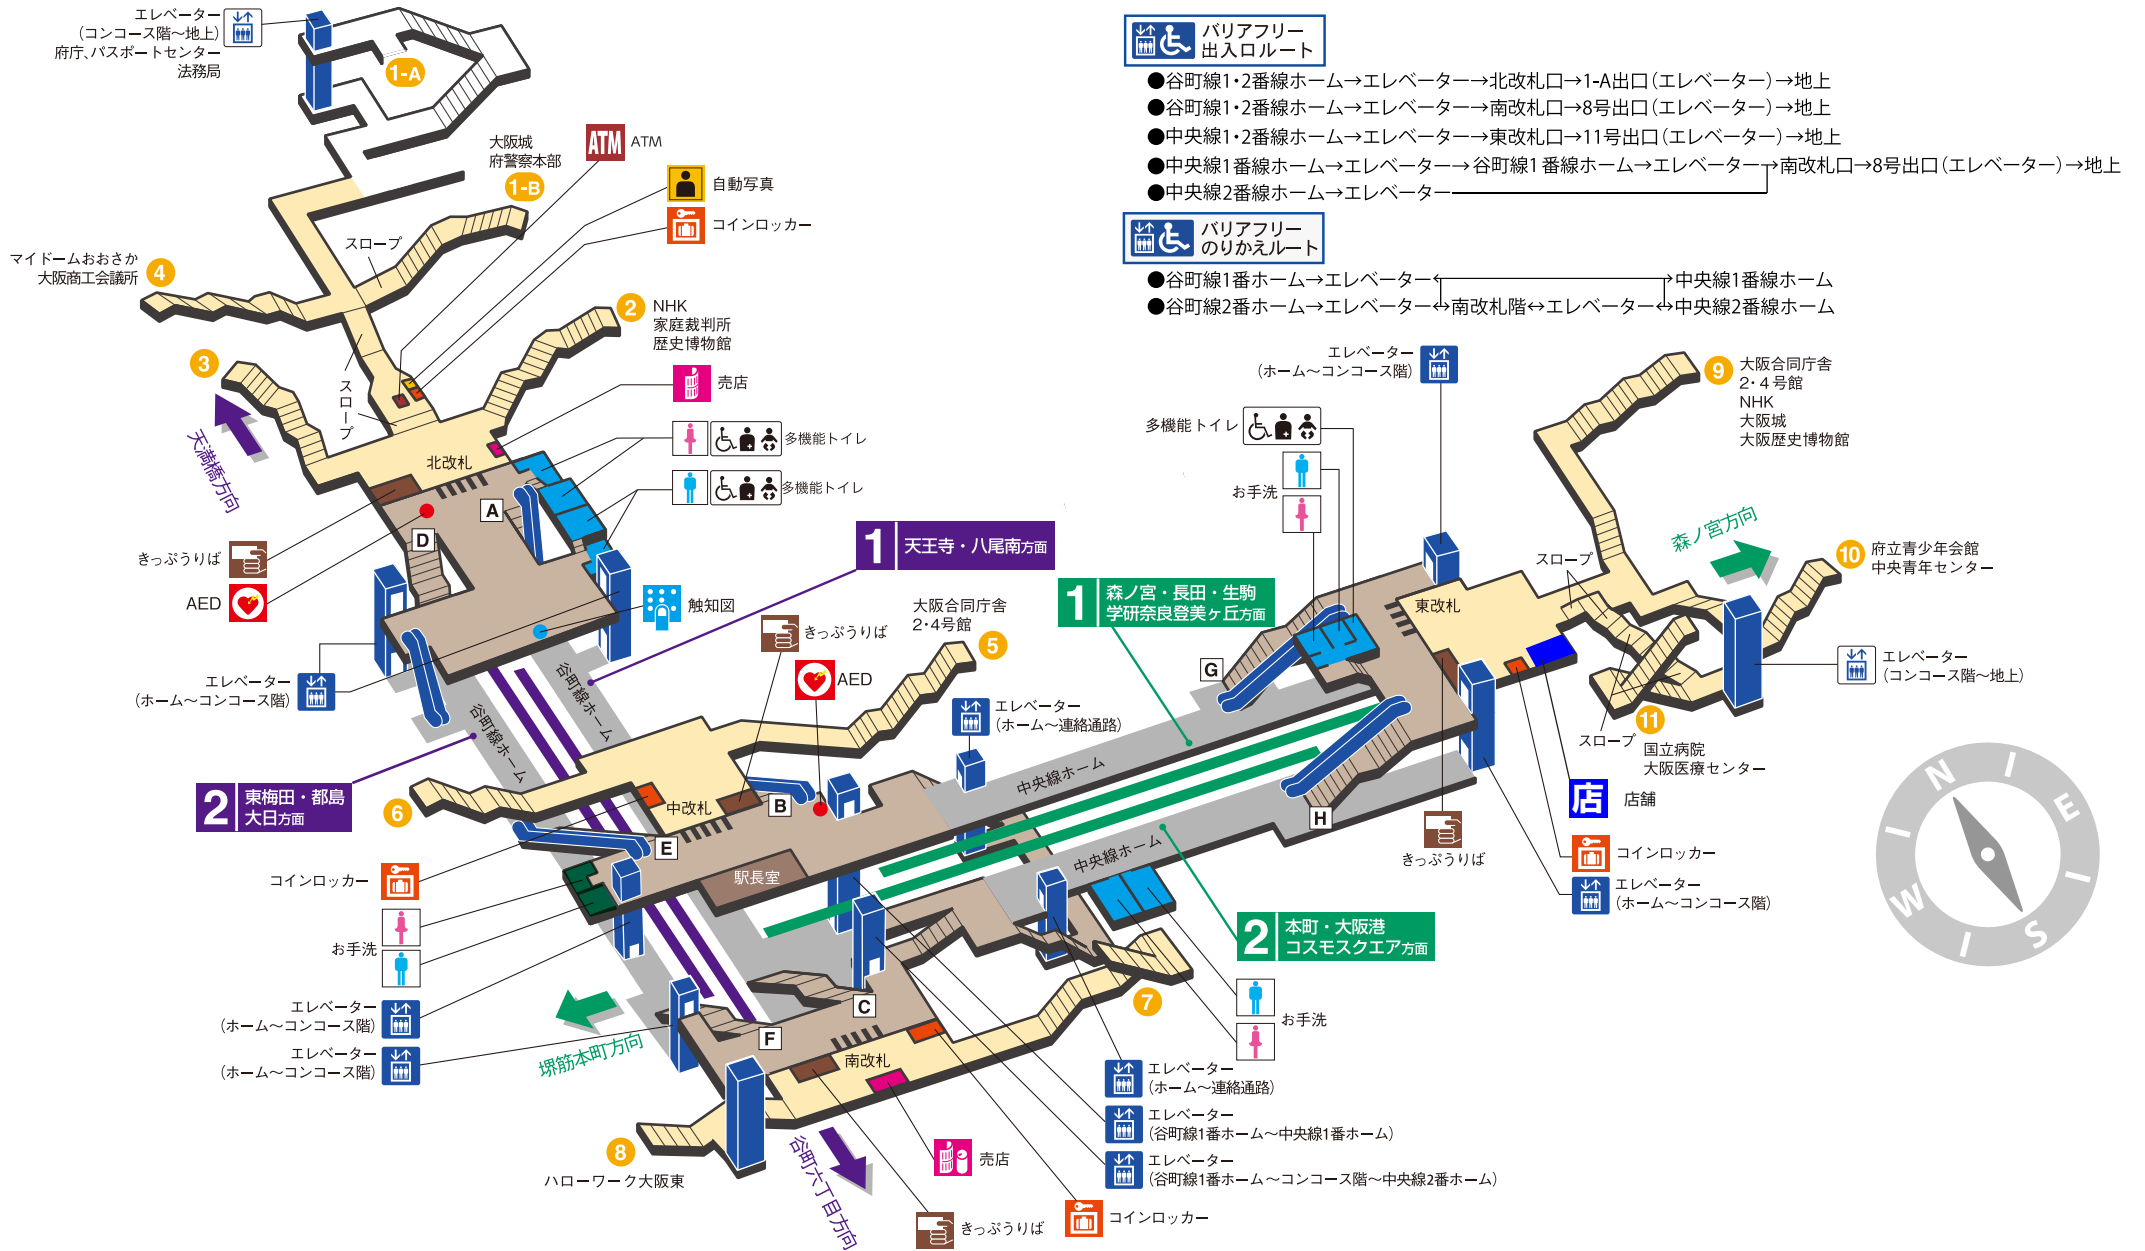

エレベーター  
(コンコース階～地上)  
府庁、パスポートセンター  
法務局

**バリアフリー  
出入口ルート**

- 谷町線1・2番線ホーム→エレベーター→北改札口→1-A出口(エレベーター)→地上
- 谷町線1・2番線ホーム→エレベーター→南改札口→8号出口(エレベーター)→地上
- 中央線1・2番線ホーム→エレベーター→東改札口→11号出口(エレベーター)→地上
- 中央線1番線ホーム→エレベーター→谷町線1番線ホーム→エレベーター→南改札口→8号出口(エレベーター)→地上
- 中央線2番線ホーム→エレベーター→

**バリアフリー  
のりかえルート**

- 谷町線1番ホーム→エレベーター→中央線1番線ホーム
- 谷町線2番ホーム→エレベーター→南改札階↔エレベーター↔中央線2番線ホーム

**駅構内図**

たに まち よん ちよう め えき  
**谷町四丁目駅 TANIMACHI 4-CHOME**

谷町線 中央線

**T23 C18**