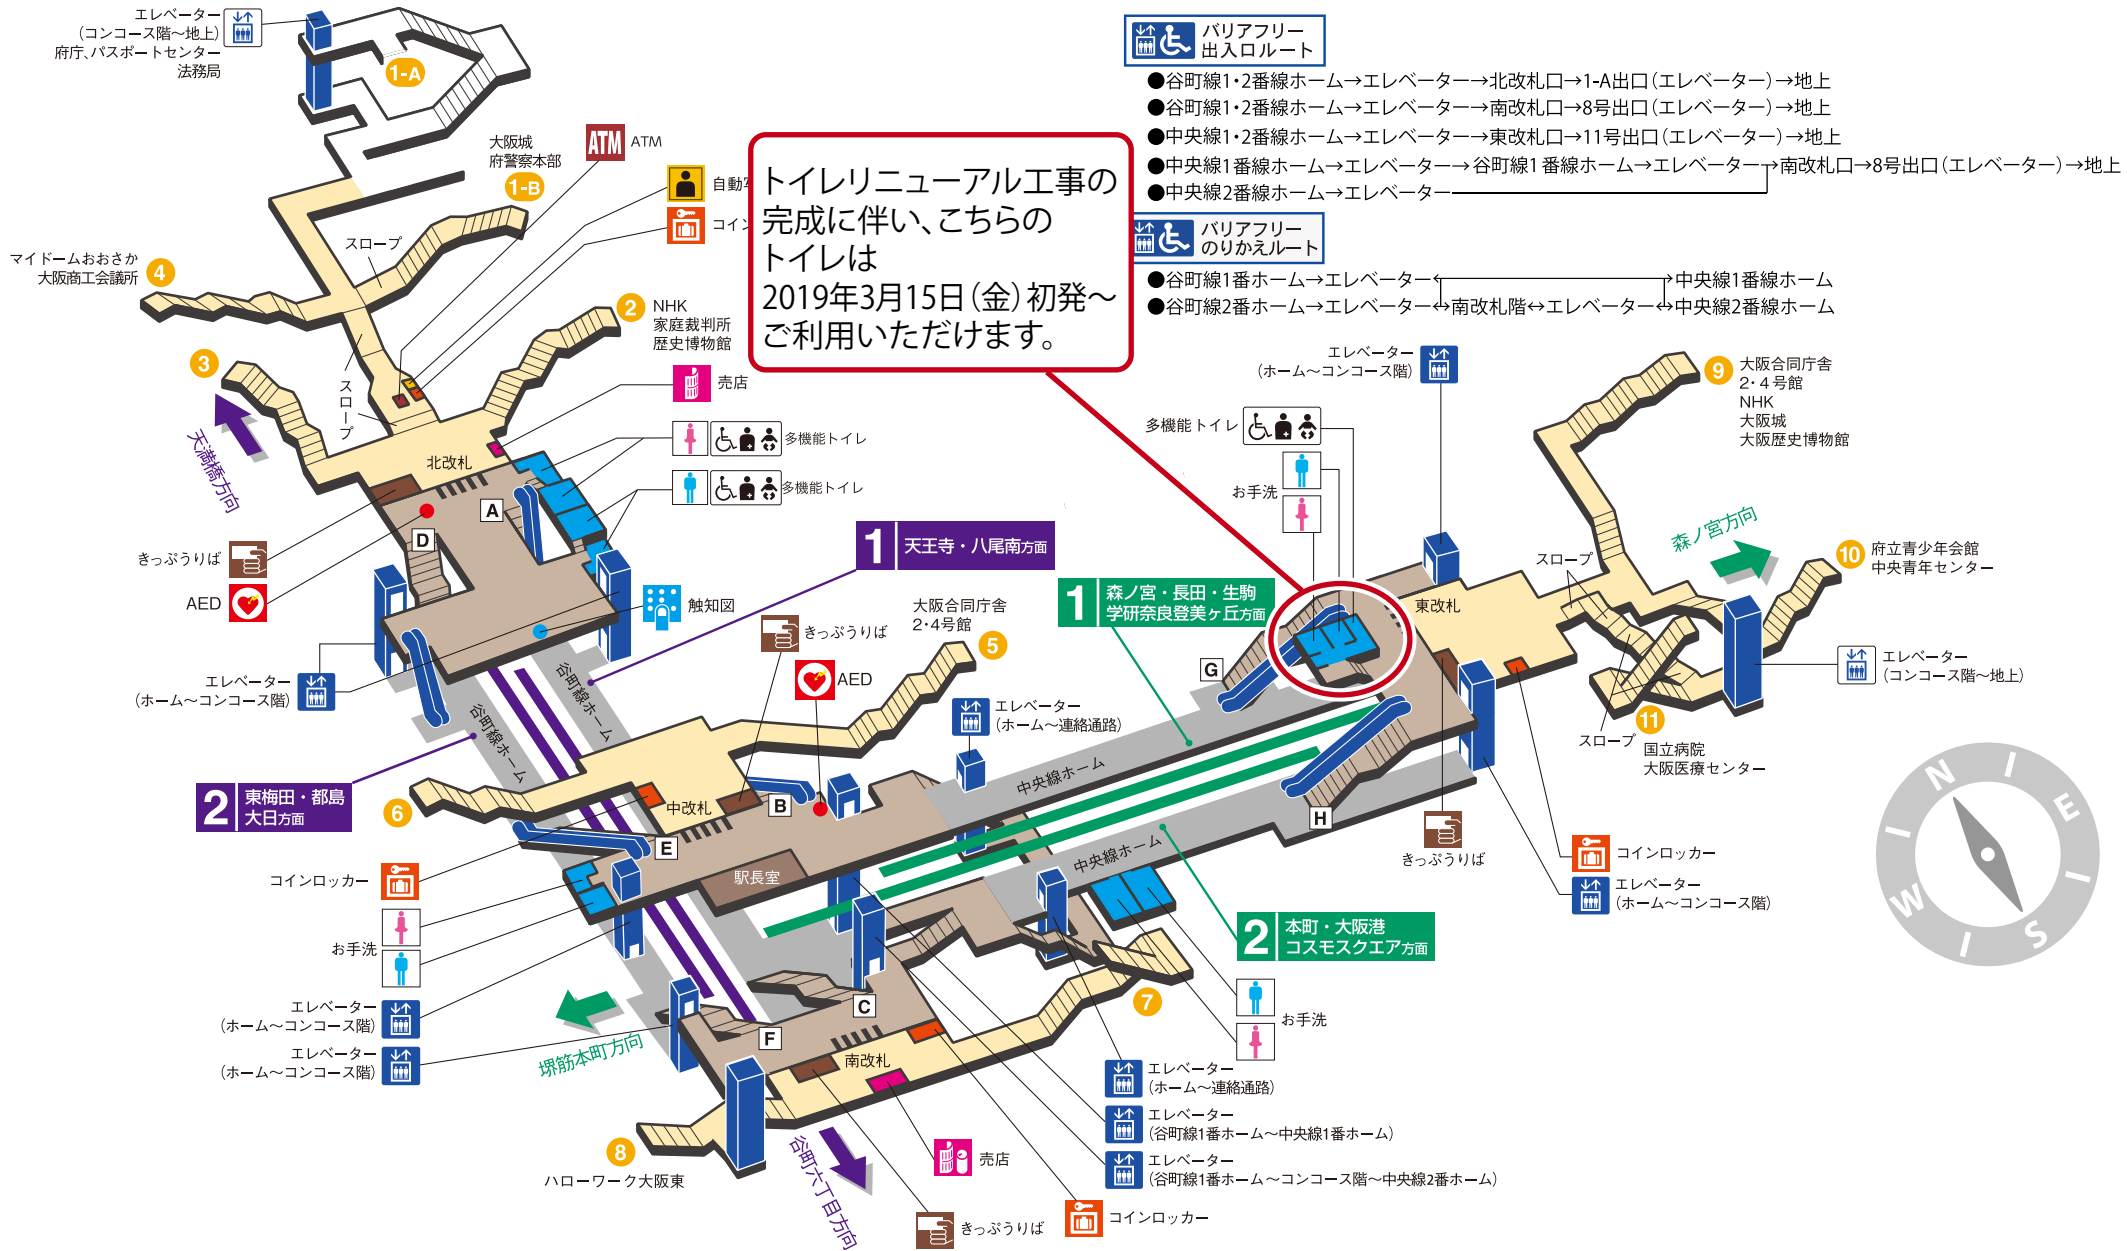

エレベーター
(コンコース階～地上)
府庁、パスポートセンター
法務局

トイレリニューアル工事の
完成に伴い、こちらの
トイレは
2019年3月15日(金)初発～
ご利用いただけます。

バリアフリー
出入口ルート

- 谷町線1・2番線ホーム→エレベーター→北改札口→1-A出口(エレベーター)→地上
- 谷町線1・2番線ホーム→エレベーター→南改札口→8号出口(エレベーター)→地上
- 中央線1・2番線ホーム→エレベーター→東改札口→11号出口(エレベーター)→地上
- 中央線1番線ホーム→エレベーター→谷町線1番線ホーム→エレベーター→南改札口→8号出口(エレベーター)→地上
- 中央線2番線ホーム→エレベーター→

バリアフリー
のりかえルート

- 谷町線1番ホーム→エレベーター→中央線1番線ホーム
- 谷町線2番ホーム→エレベーター→南改札階↔エレベーター↔中央線2番線ホーム

駅構内図

たに まち よん ちょう め えき
谷町四丁目駅 TANIMACHI 4-CHOME

谷町線 中央線

T23 C18