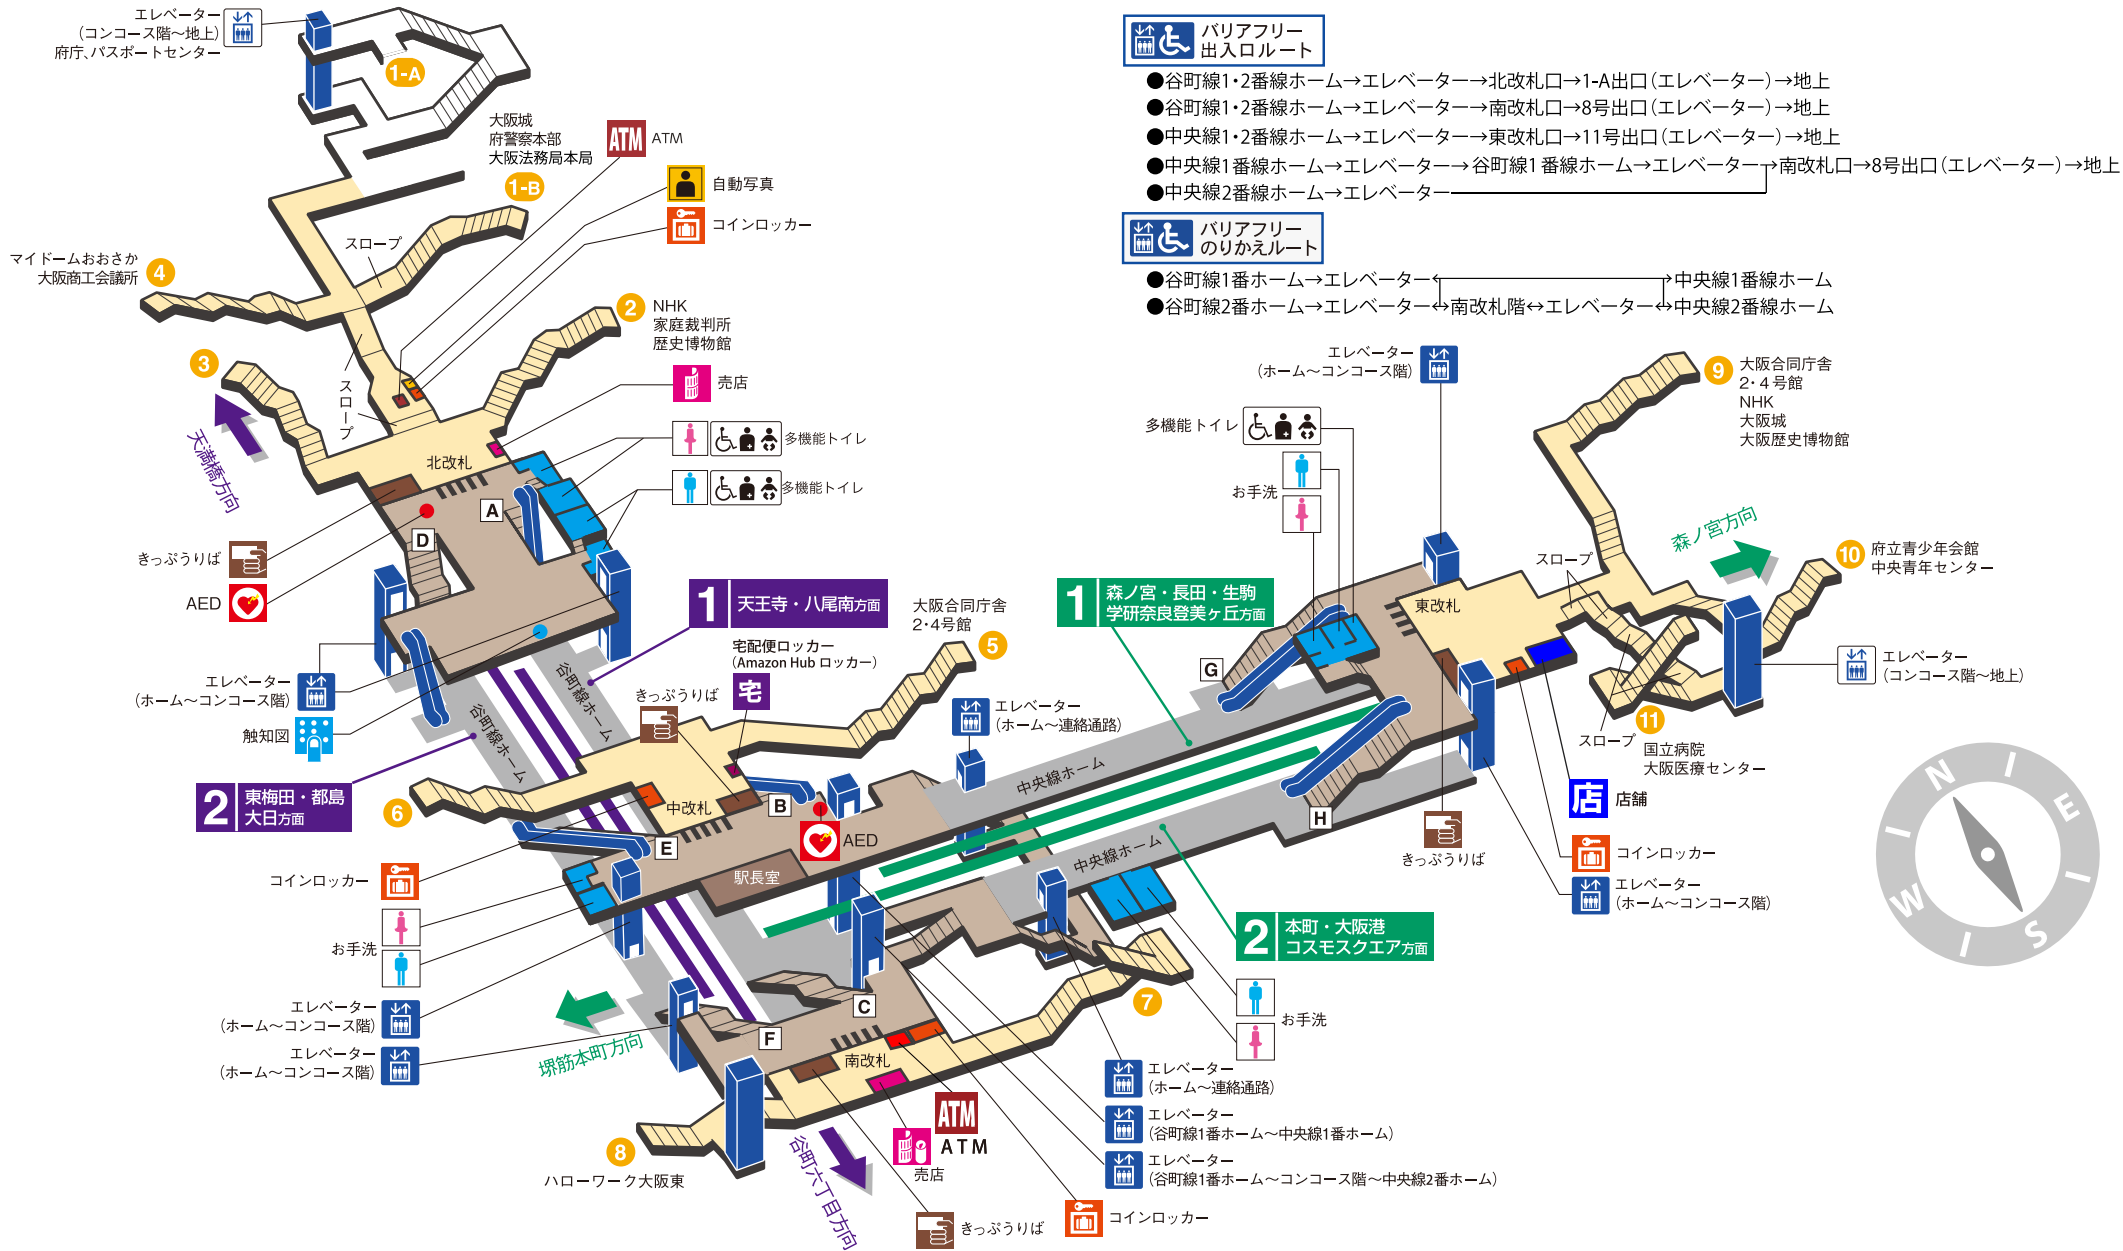

エレベーター
(コンコース階～地上)
府庁、パスポートセンター

- 谷町線1・2番線ホーム→エレベーター→北改札口→1-A出口(エレベーター)→地上
- 谷町線1・2番線ホーム→エレベーター→南改札口→8号出口(エレベーター)→地上
- 中央線1・2番線ホーム→エレベーター→東改札口→11号出口(エレベーター)→地上
- 中央線1番線ホーム→エレベーター→谷町線1番線ホーム→エレベーター→南改札口→8号出口(エレベーター)→地上
- 中央線2番線ホーム→エレベーター→

**バリアフリー
のりかえルート**

- 谷町線1番ホーム→エレベーター→中央線1番線ホーム
- 谷町線2番ホーム→エレベーター→南改札階↔エレベーター→中央線2番線ホーム

駅構内図

たに まち よん ちよう め えき
谷町四丁目駅 TANIMACHI 4-CHOME

谷町線 中央線

T23 C18