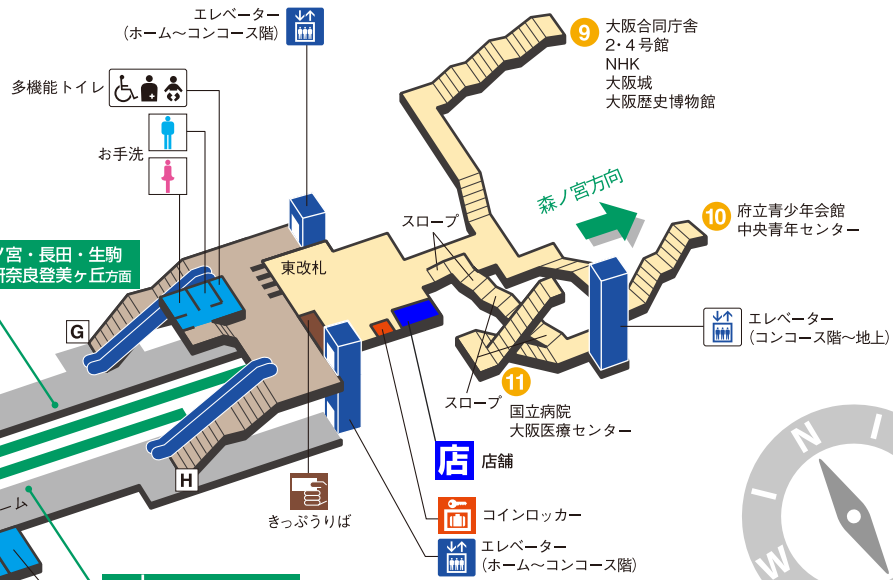

エレベーター
(コンコース階～地上)
府庁、パスポートセンター

- 谷町線1・2番線ホーム→エレベーター→北改札口→1-A出口(エレベーター)→地上
- 谷町線1・2番線ホーム→エレベーター→南改札口→8号出口(エレベーター)→地上
- 中央線1・2番線ホーム→エレベーター→東改札口→11号出口(エレベーター)→地上
- 中央線1番線ホーム→エレベーター→谷町線1番線ホーム→エレベーター→南改札口→8号出口(エレベーター)→地上
- 中央線2番線ホーム→エレベーター→

**バリアフリー
のりかえルート**

- 谷町線1番ホーム→エレベーター→中央線1番線ホーム
- 谷町線2番ホーム→エレベーター→南改札階↔エレベーター→中央線2番線ホーム

駅構内図

たに まち よん ちよう め えき
谷町四丁目駅 TANIMACHI 4-CHOME

谷町線 中央線

T23 C18