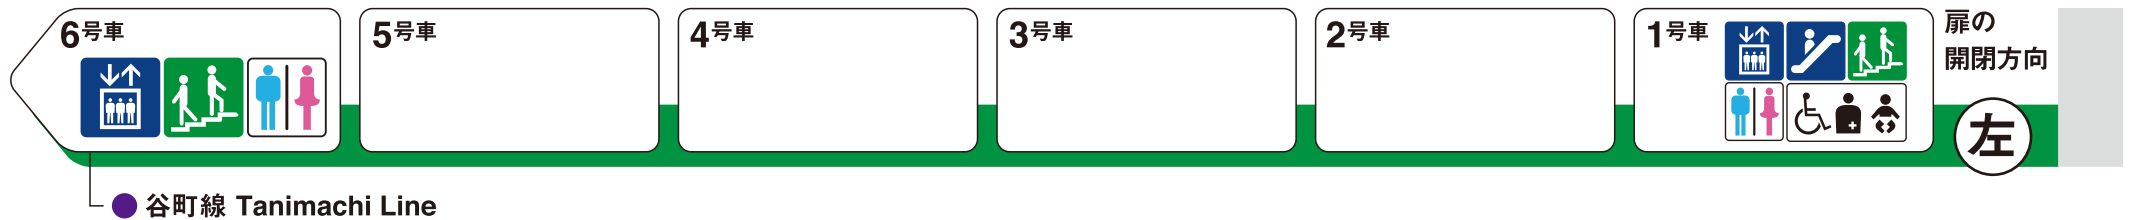

※1 ♿は車椅子スペースです。ベビーカーもご利用いただけます。

森ノ宮方面

堺筋本町方面

ホーム階から出入口方向へ運転しているエスカレーターを表示しています。