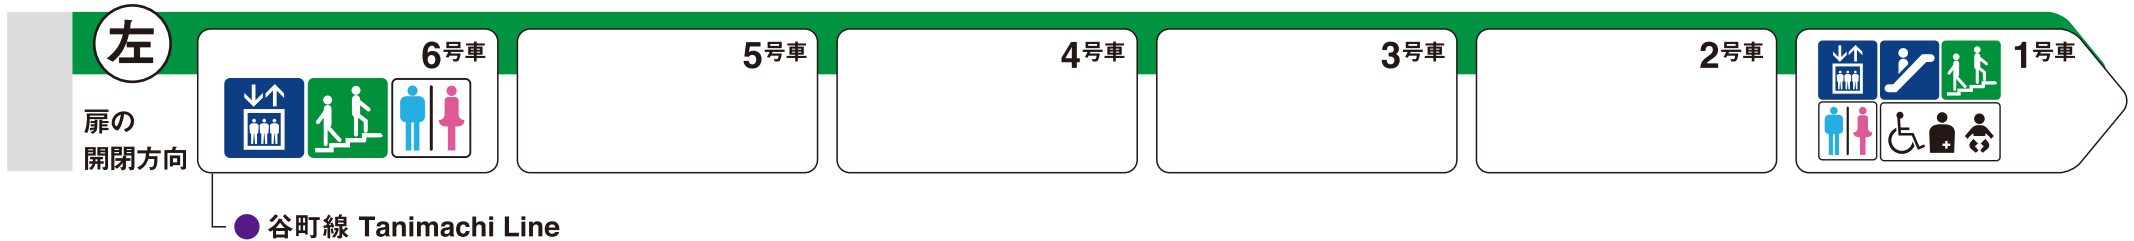

※1 ♿は車椅子スペースです。ベビーカーもご利用いただけます。

森ノ宮方面

堺筋本町方面

ホーム階から出入口方向へ運転しているエスカレーターを表示しています。