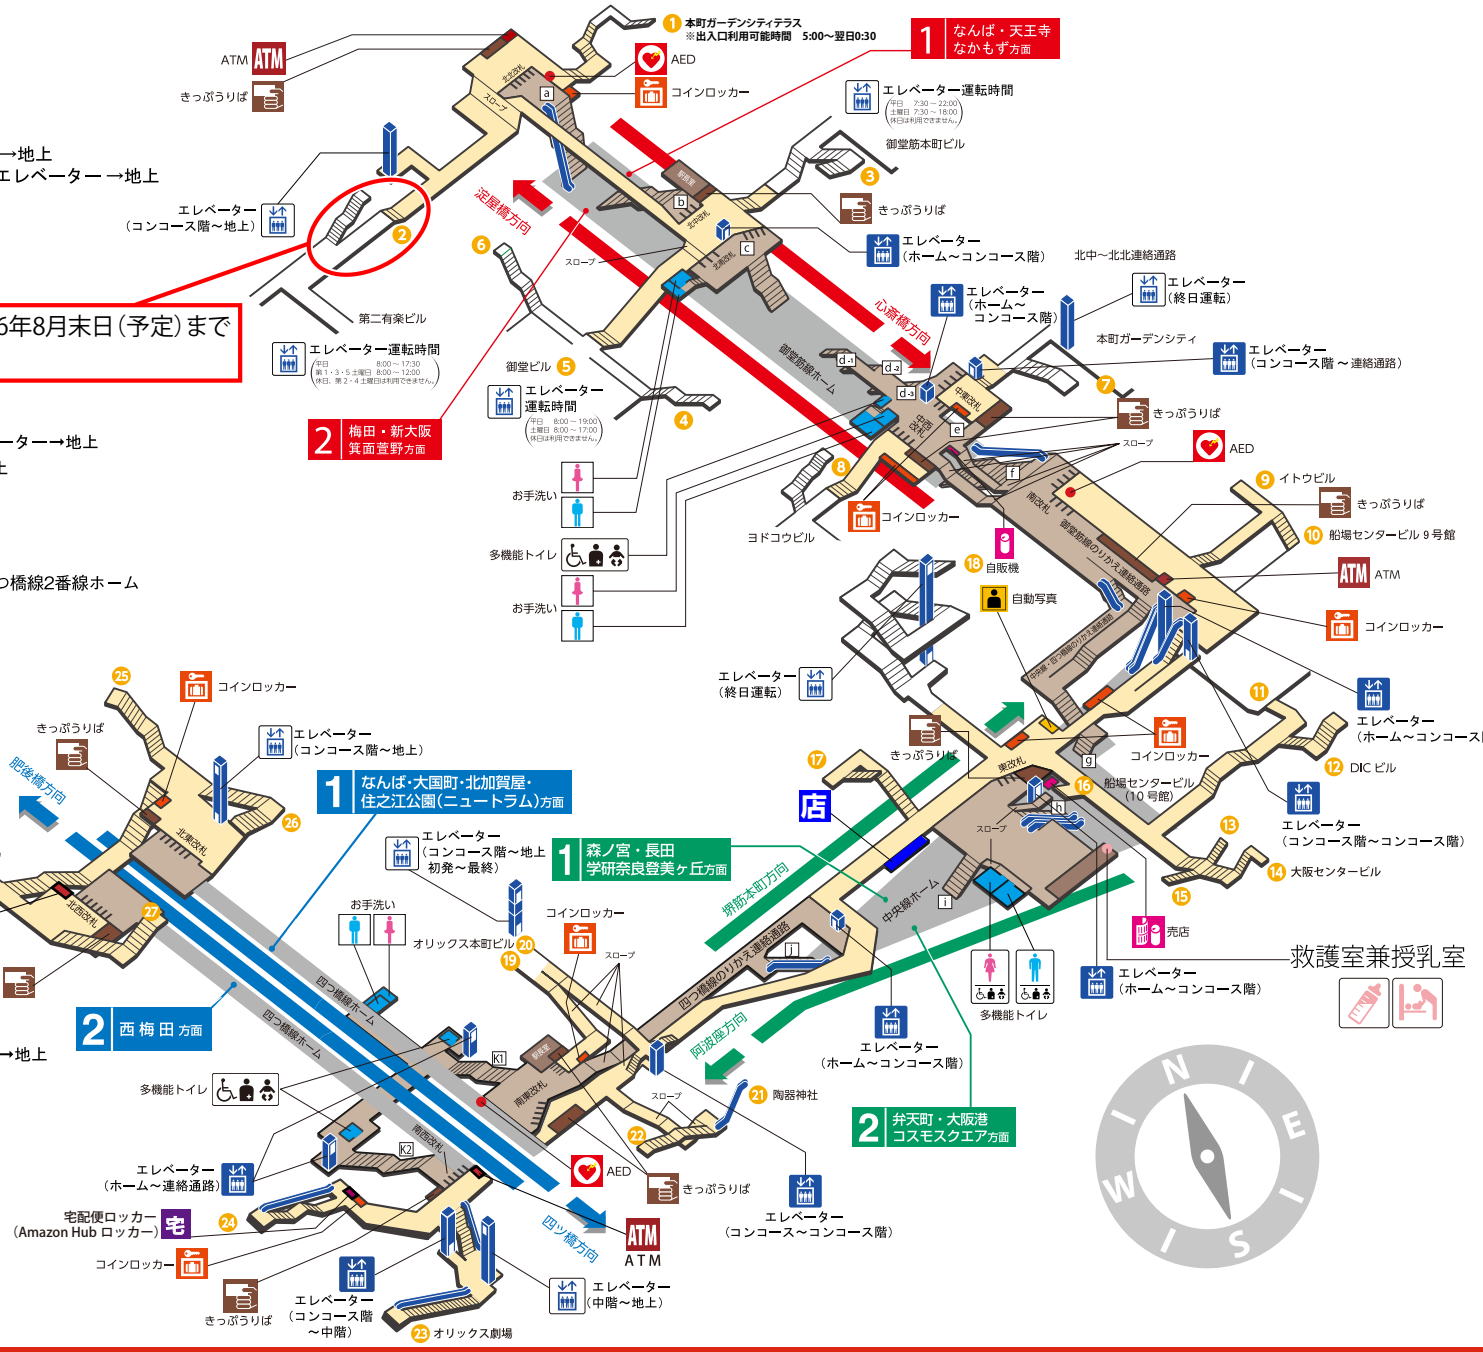

### 御堂筋線バリアフリールート

- 1・2 番線ホーム → エレベーター → 北南改札 → 北中へ北北連絡通路 → エレベーター → 地上
- 1・2 番線ホーム → エレベーター → 中東改札 → エレベーター → 本町ガーデンシティエレベーター → 地上

- 1・2 番線 ホーム → エレベーター → 連絡通路 → エレベーター → 中央線ホーム

2023年4月1日(土曜日)から2026年8月末日(予定)まで閉鎖します。

### 中央線バリアフリールート

- 1・2 番線 ホーム → エレベーター → 東改札口 → エレベーター → オリックス本町ビルエレベーター → 地上
- 1・2 番線 ホーム → エレベーター → 東改札口 → アパホテル&リゾート(御堂筋本町駅タワー) → 地上

- 1・2 番線 ホーム → エレベーター → 連絡通路 → エレベーター → 御堂筋線ホーム
- 1・2 番線 ホーム → エレベーター → 連絡通路 → 四つ橋線1番線ホーム → エレベーター → 四つ橋線2番線ホーム

### 四つ橋線バリアフリールート

- 1番線ホーム → 北東改札口 → 26号出入口エレベーター → 地上
- 1番線ホーム → 南東改札口 → オリックス本町ビルエレベーター → 地上
- 1番線ホーム → エレベーター → 連絡通路 → エレベーター → 四つ橋線2番線ホーム
- 2番線ホーム → 南西改札口 → エレベーター → 23号出入口エレベーター → 地上
- 2番線ホーム → 北西改札口 → 28号出入口エレベーター → 地上
- 2番線ホーム → エレベーター → 1番線ホーム → 南東改札口
- 2番線ホーム → オリックス本町ビルエレベーター → 地上
- 2番線ホーム → 南西改札口 → エレベーター → 23号出入口エレベーター → 地上

- 2 番線ホーム → エレベーター → 1 番線ホーム
- 駅長室前スロープ → 連絡通路 → エレベーター → 中央線ホーム

駅構内図

ほん まち えき  
**本町駅 HOMMACHI**

御堂筋線 四つ橋線 中央線

M18 Y13 C16