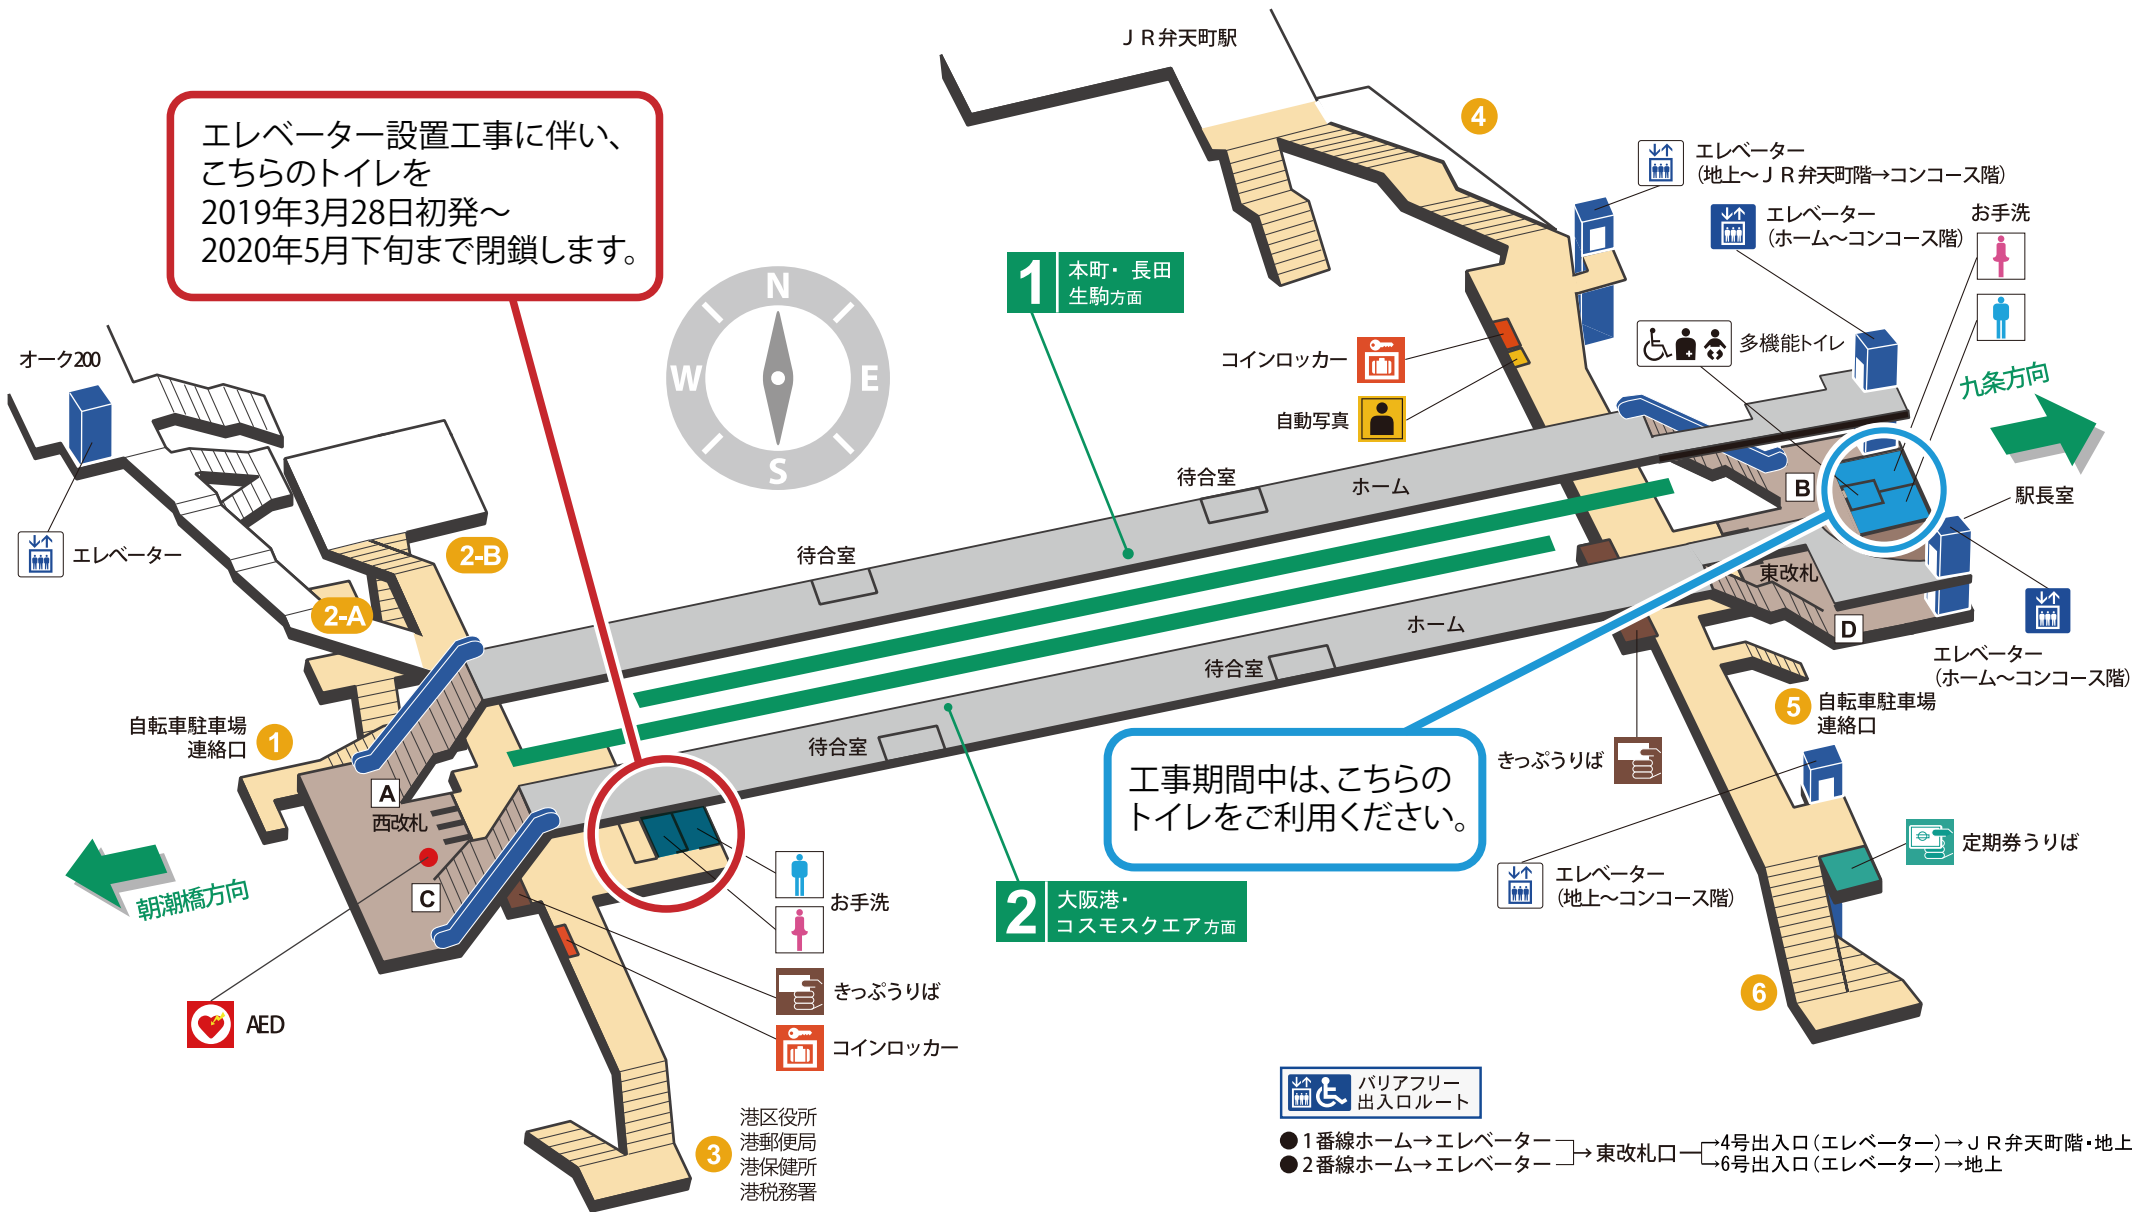

エレベーター設置工事に伴い、
こちらのトイレを
2019年3月28日初発～
2020年5月下旬まで閉鎖します。

工事期間中は、こちらの
トイレをご利用ください。

バリアフリー
出入りルートを
示しています。

- 1番線ホーム→エレベーター→東改札口→4号出入口(エレベーター)→JR弁天町階・地上
- 2番線ホーム→エレベーター→東改札口→6号出入口(エレベーター)→地上