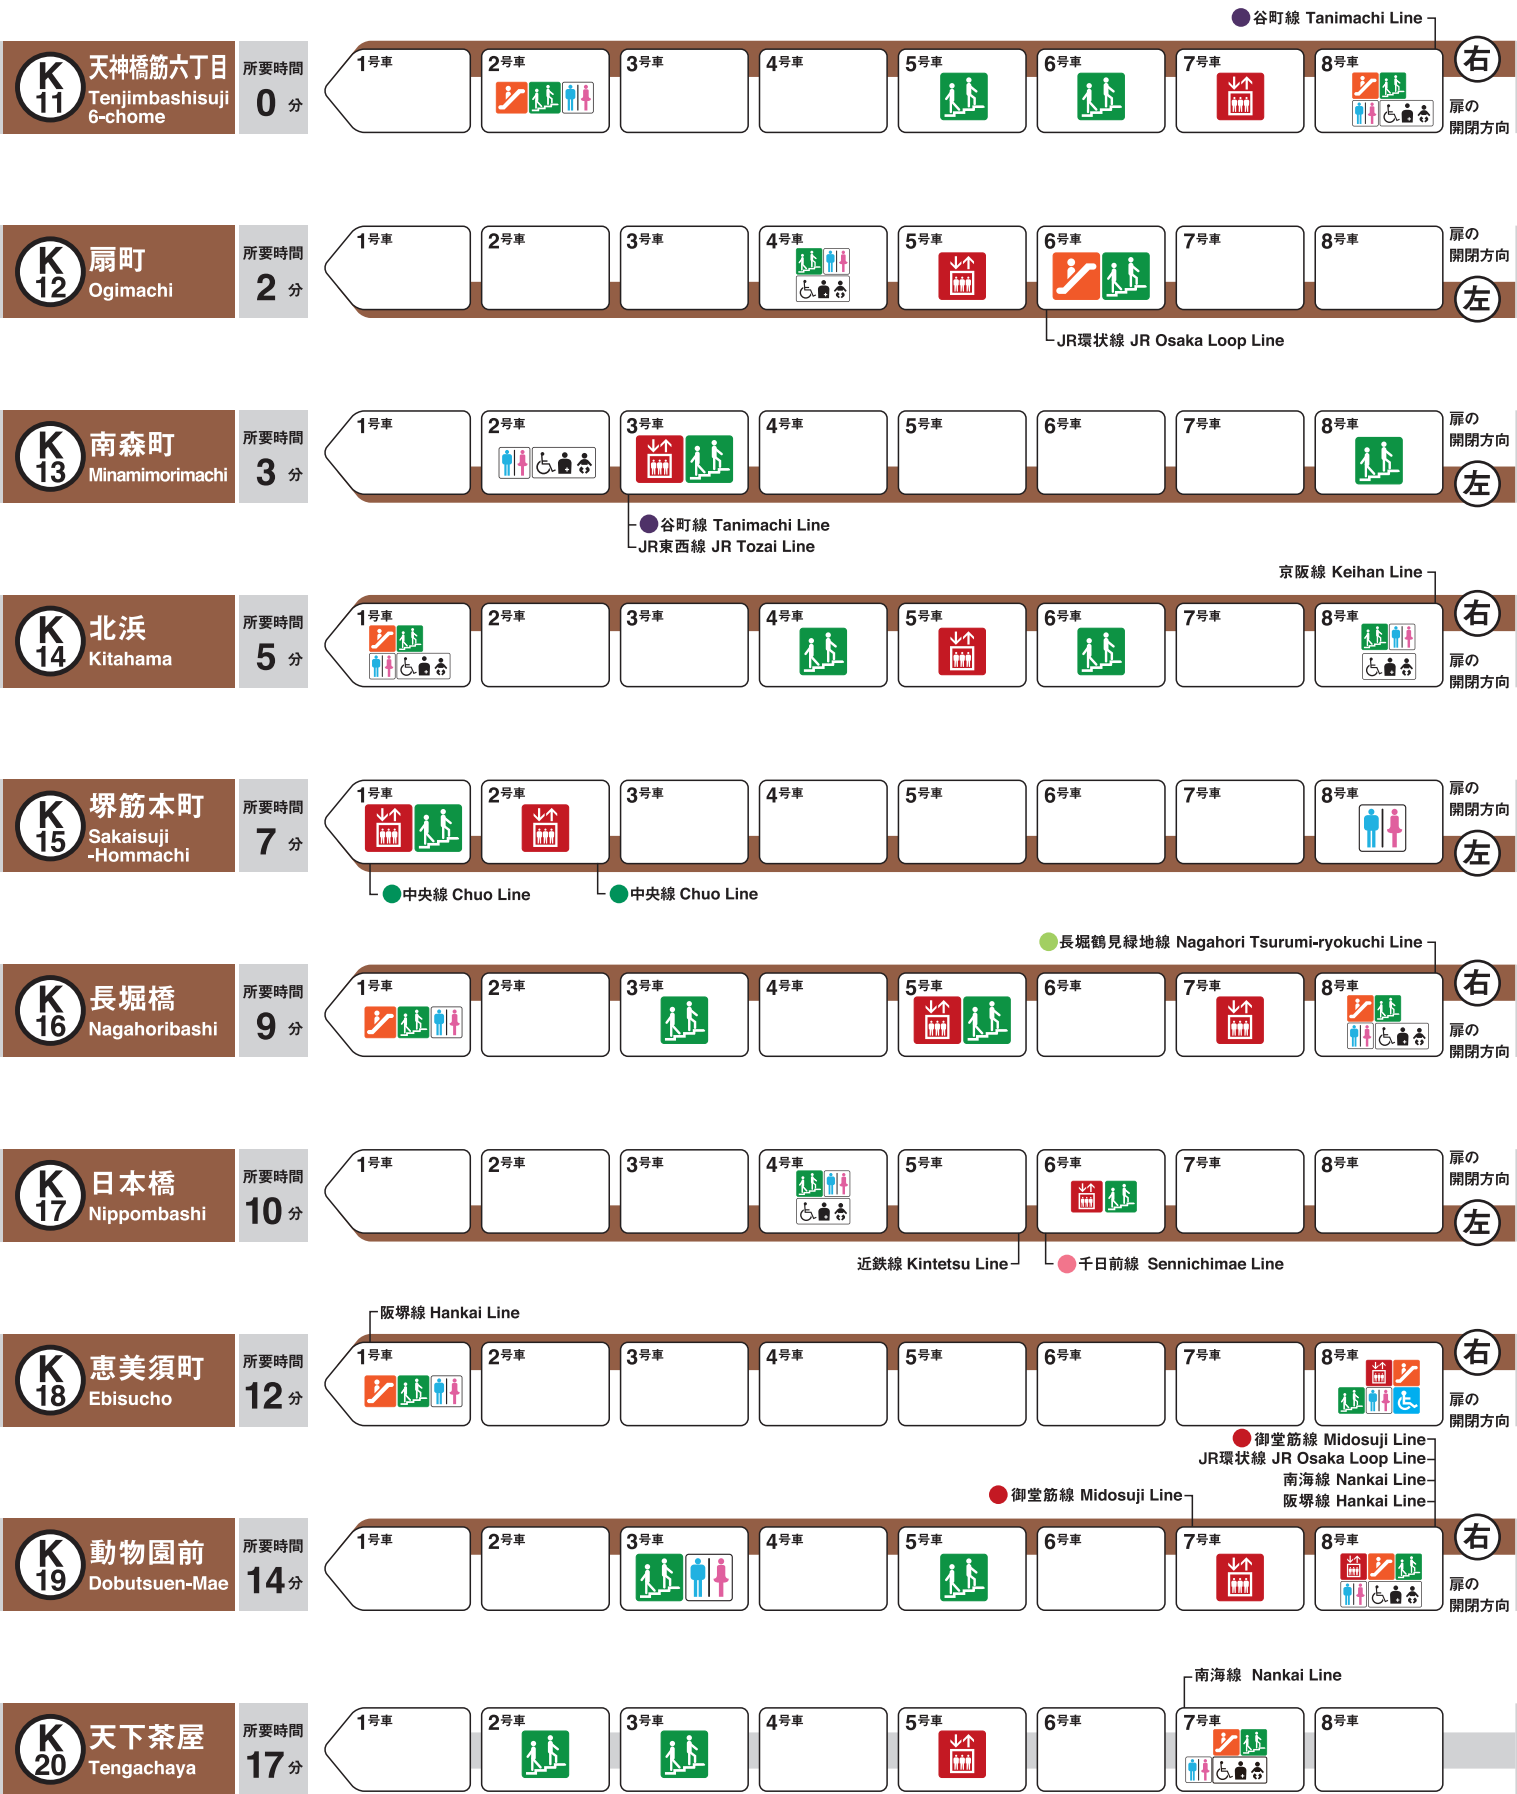

天下茶屋 方面

For Tengachaya

1号車 2号車 3号車 4号車 5号車 6号車 7号車 8号車

※1号車は車椅子スペースです。ベビーカーもご利用いただけます。

※一部、車椅子スペースが異なる場合があります。

Elevator Escalator Stairs Toilet Wheelchair accessible toilet Multipurpose toilet

ホーム階から出入口方向へ運転しているエスカレーターを表示しています。

※この図は列車停車位置を基準に、各施設のおおよその位置を表示しております。

平成28年3月28日現在

ダイヤにより扉の開閉側が変わります。