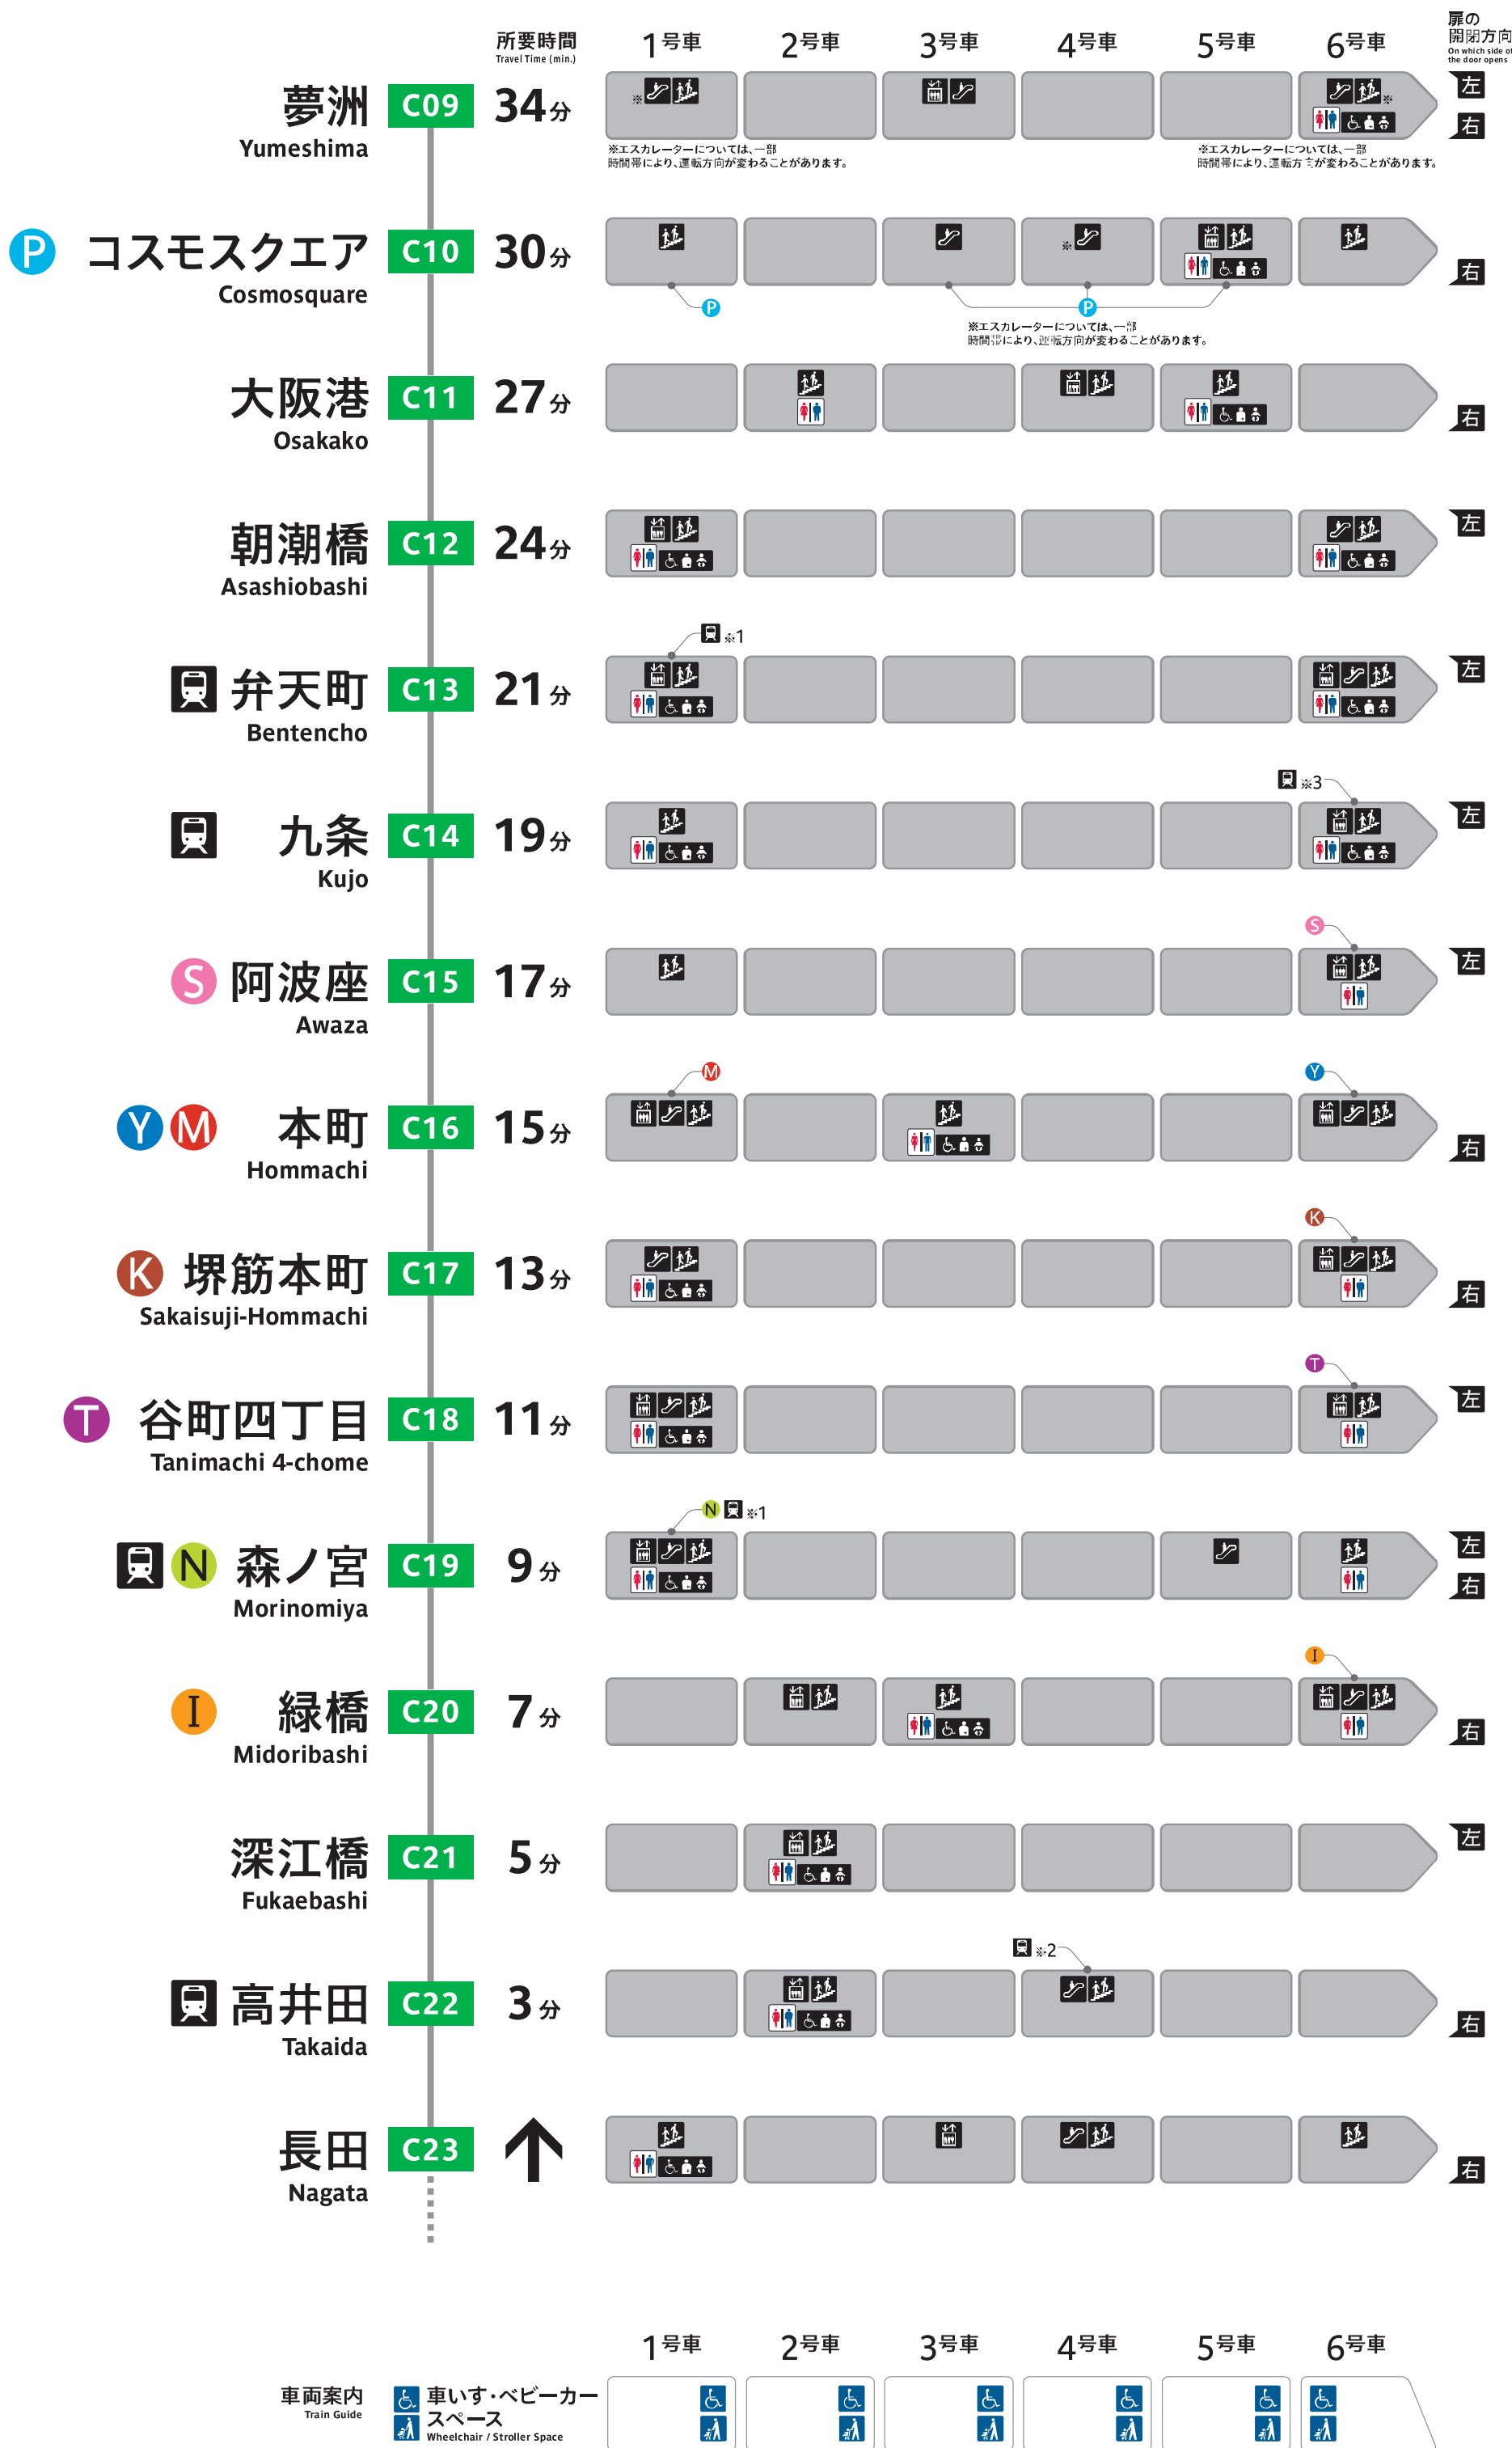

# 本町・大阪港・コスモスクエア・夢洲 方面 for Hommachi, Osakako, Cosmosquare, Yumeshima

## 乗降位置案内 Boarding & Exit Guide

- 凡例 Legend
- M 御堂筋線 Midotsuji Line
  - T 谷町線 Tanimachi Line
  - Y 四つ橋線 Yotsubashi Line
  - S 千日前線 Sennichimae Line
  - K 堺筋線 Sakaisuji Line
  - N 長堀鶴見緑地線 Nagahori Tsurumi-ryokuchi Line
  - I 今里筋線 Imazatosuji Line
  - P ニュートラム New Tram
  - 🚆 ※1 JR環状線 JR Osaka Loop Line
  - 🚆 ※2 JRおおさか東線 JR Osaka Higashi Line
  - 🚆 ※3 阪神なんば線 Hanshin Namba Line