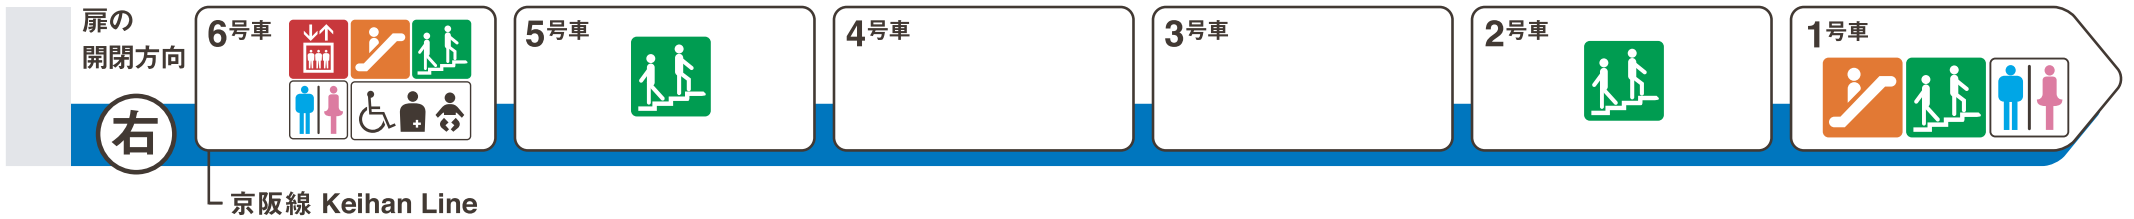

本町方面

西梅田方面

- 
 エレベーター
Elevator
- 
 エスカレーター
Escalator
- 
 階段
Stairs
- 
 トイレ
Toilet
- 
 車椅子対応トイレ
Wheelchair
accessible toilet
- 
 多機能トイレ
Multipurpose
toilet

ホーム階から出入口方向へ運転しているエスカレーターを表示しています。