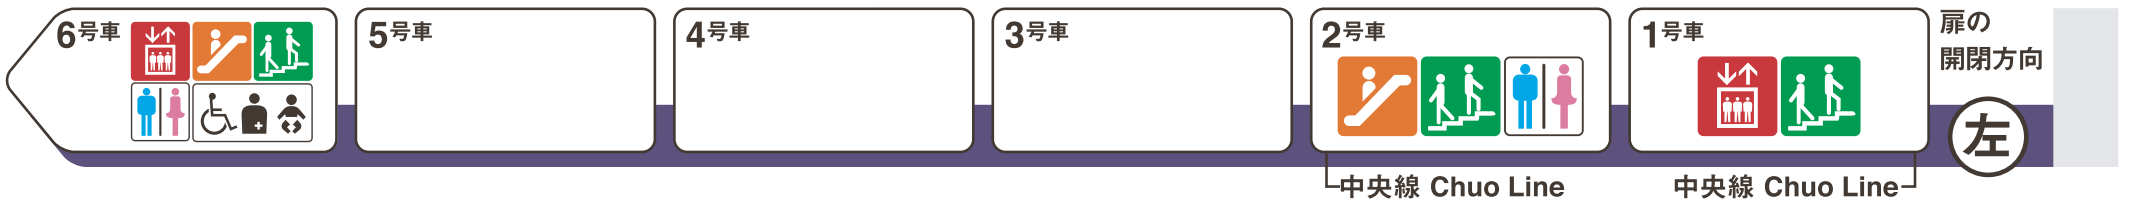

※1 ♿は車椅子スペースです。ベビーカーもご利用いただけます。

※2 平日の初発から午前9時まで

谷町六丁目方面

天満橋方面

ホーム階から出入口方向へ運転しているエスカレーターを表示しています。