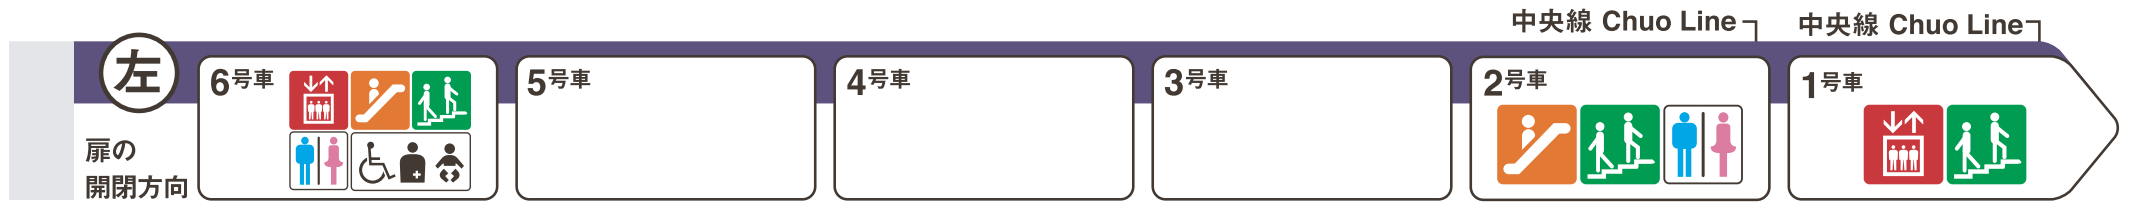

※1 ♿は車椅子スペースです。ベビーカーもご利用いただけます。

※2 平日の初発から午前9時まで

谷町六丁目方面

天満橋方面

ホーム階から出入口方向へ運転しているエスカレーターを表示しています。