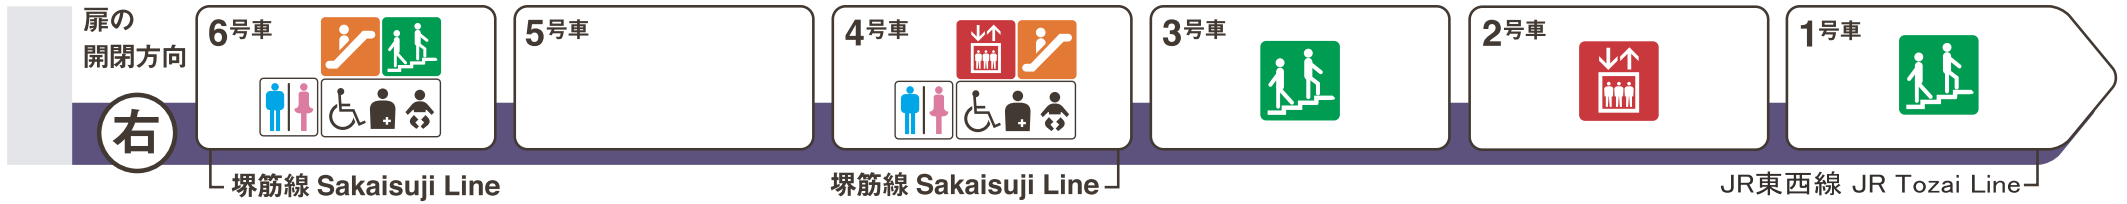

※1 ♿ は車椅子スペースです。ベビーカーもご利用いただけます。

※2 平日の初発から午前9時まで

天満橋方面

東梅田方面

ホーム階から出入口方向へ運転しているエスカレーターを表示しています。