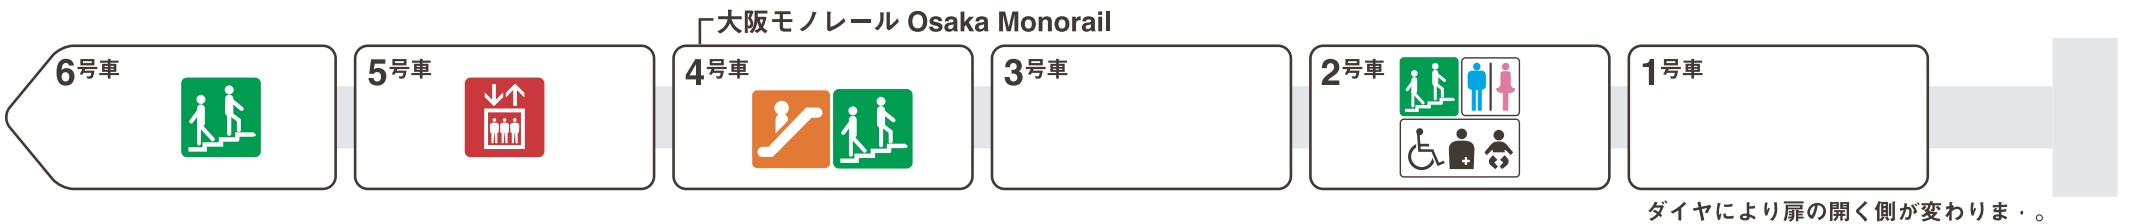

※1 は車椅子スペースです。ベビーカーもご利用いただけます。

※2 平日の初発から午前9時まで

守口方面

ホーム階から出入口方向へ運転しているエスカレーターを表示しています。