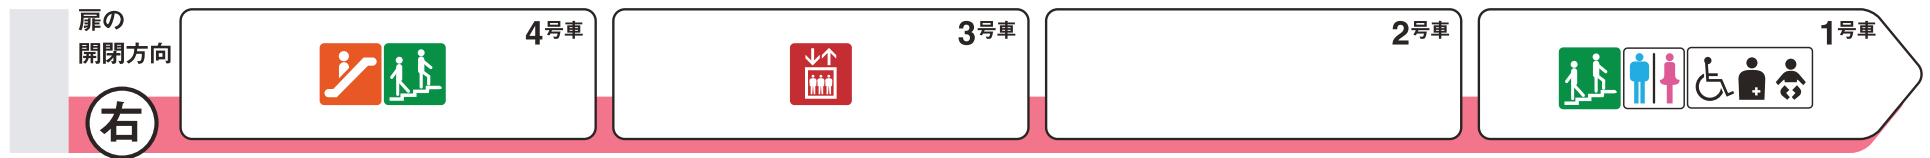

北巽方面

新深江方面

ホーム階から出入口方向へ運転しているエスカレーターを表示しています。