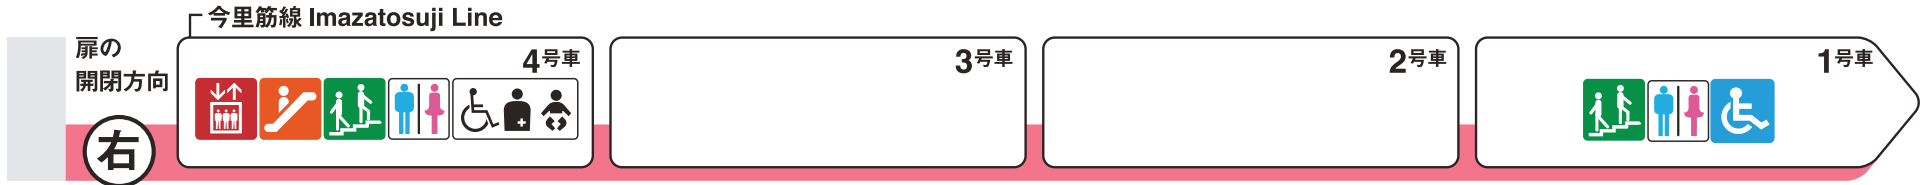

※1 ♿ は車椅子スペースです。ベビーカーもご利用いただけます。

新深江方面

鶴橋方面

エレベーター Elevator

エスカレーター Escalator

階段 Stairs

トイレ Toilet

車椅子対応トイレ Wheelchair accessible toilet

多機能トイレ Multipurpose toilet

ホーム階から出入口方向へ運転しているエスカレーターを表示しています。