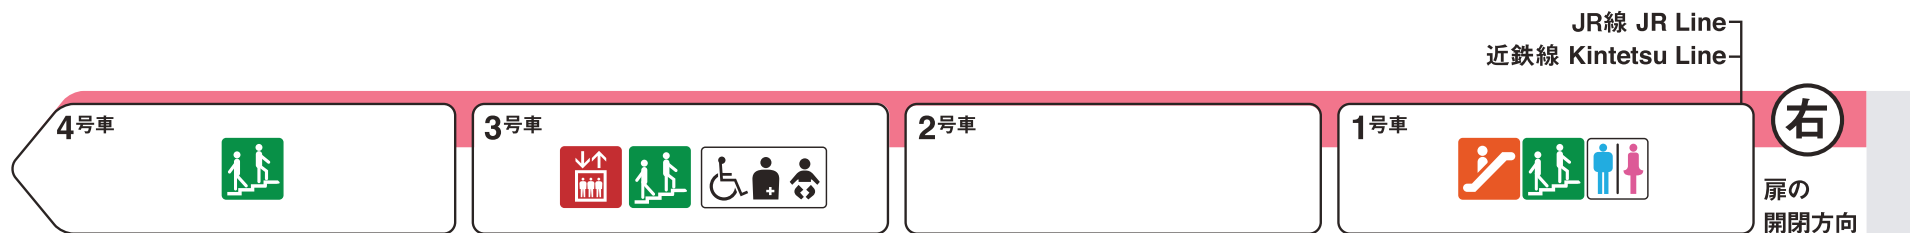

今里方面

谷町九丁目方面

- 
 エレベーター  
Elevator
- 
 エスカレーター  
Escalator
- 
 階段  
Stairs
- 
 トイレ  
Toilet
- 
 車椅子対応トイレ  
Wheelchair accessible toilet
- 
 多機能トイレ  
Multipurpose toilet

ホーム階から出入口方向へ運転しているエスカレーターを表示しています。