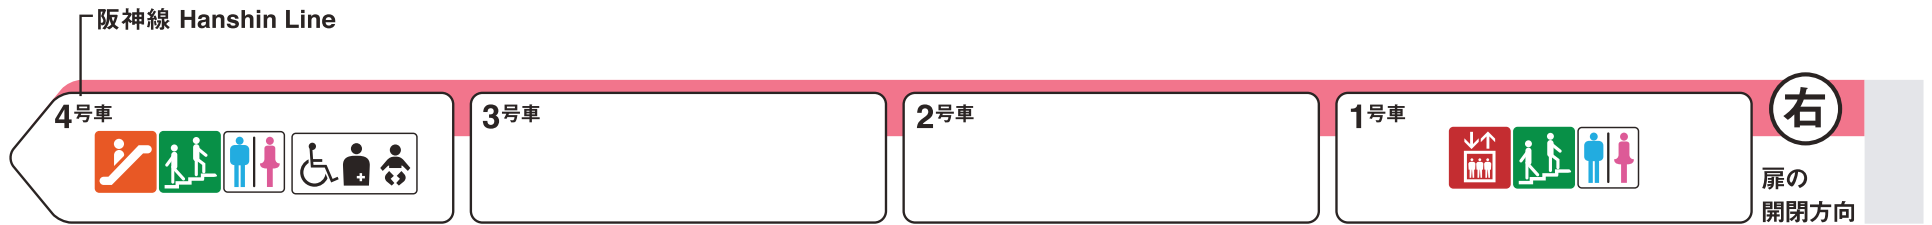

※1 ♿は車椅子スペースです。ベビーカーもご利用いただけます。

は車椅子スペースです。ベビーカーもご利用いただけます。

なんば方面

西長堀方面

ホーム階から出入口方向へ運転しているエスカレーターを表示しています。