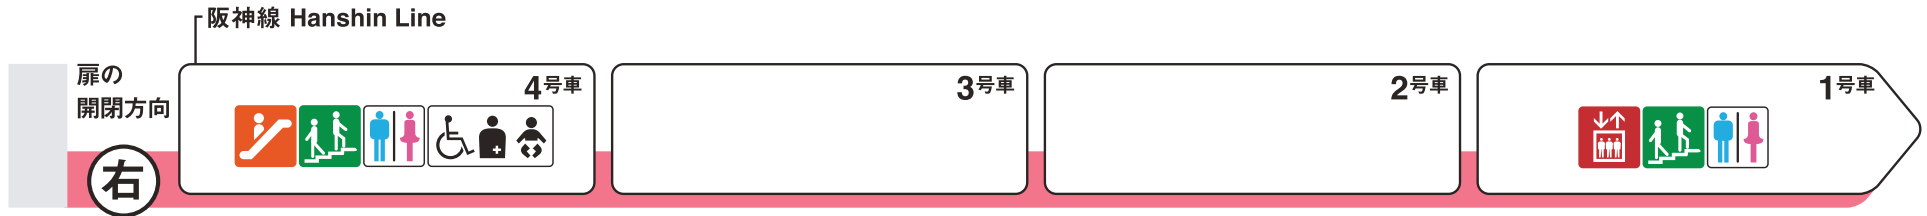

※1 ♿は車椅子スペースです。ベビーカーもご利用いただけます。

は車椅子スペースです。ベビーカーもご利用いただけます。

なんば方面

西長堀方面

ホーム階から出入口方向へ運転しているエスカレーターを表示しています。