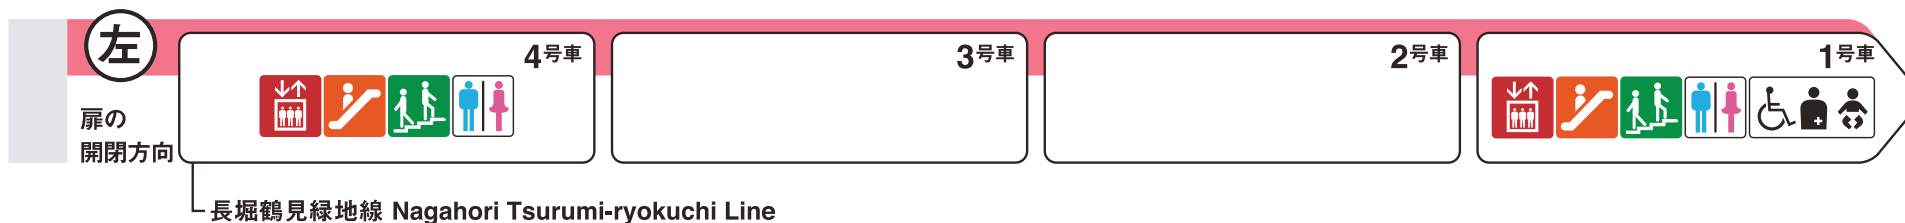

※1 ♿ は車椅子スペースです。ベビーカーもご利用いただけます。

桜川方面

阿波座方面

ホーム階から出入口方向へ運転しているエスカレーターを表示しています。