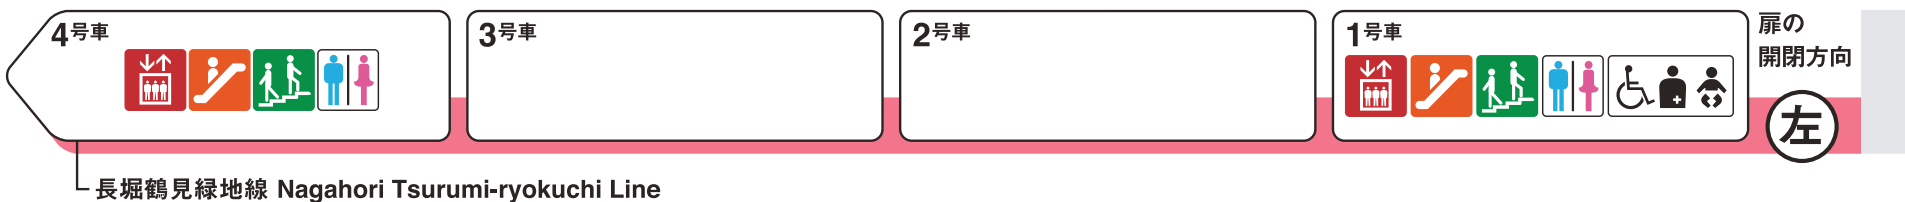

※1 ♿ は車椅子スペースです。ベビーカーもご利用いただけます。

桜川方面

阿波座方面

ホーム階から出入口方向へ運転しているエスカレーターを表示しています。