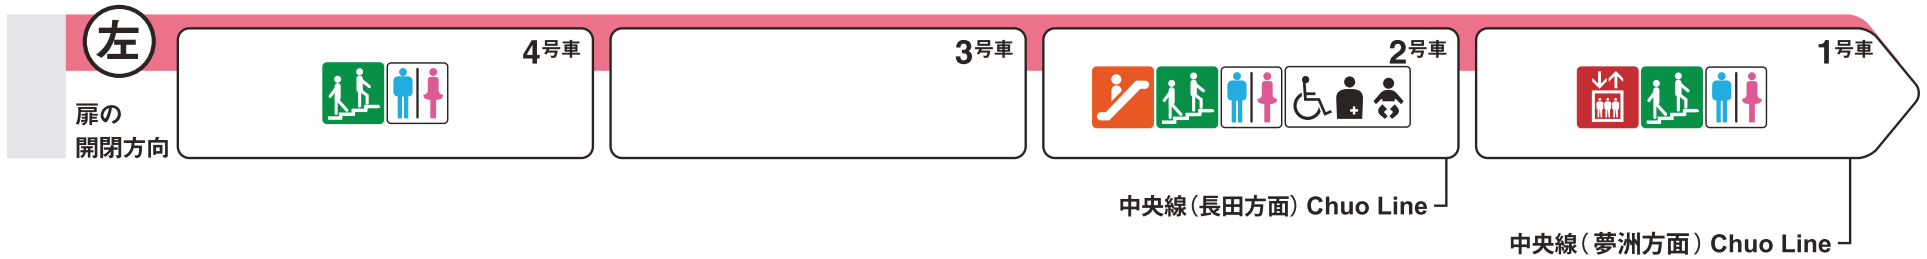

※1 ♿ は車椅子スペースです。ベビーカーもご利用いただけます。

西長堀方面

玉川方面

- 
 エレベーター  
Elevator
- 
 エスカレーター  
Escalator
- 
 階段  
Stairs
- 
 トイレ  
Toilet
- 
 車椅子対応トイレ  
Wheelchair  
accessible toilet
- 
 多機能トイレ  
Multipurpose  
toilet

ホーム階から出入口方向へ運転しているエスカレーターを表示しています。