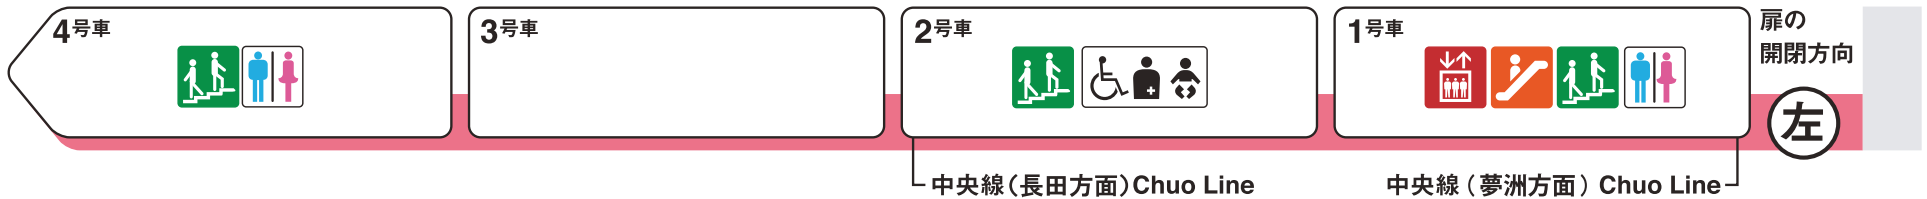

※1 ♿ は車椅子スペースです。ベビーカーもご利用いただけます。

西長堀方面

玉川方面

- 
 エレベーター  
Elevator
- 
 エスカレーター  
Escalator
- 
 階段  
Stairs
- 
 トイレ  
Toilet
- 
 車椅子対応トイレ  
Wheelchair  
accessible toilet
- 
 多機能トイレ  
Multipurpose  
toilet

ホーム階から出入口方向へ運転しているエスカレーターを表示しています。