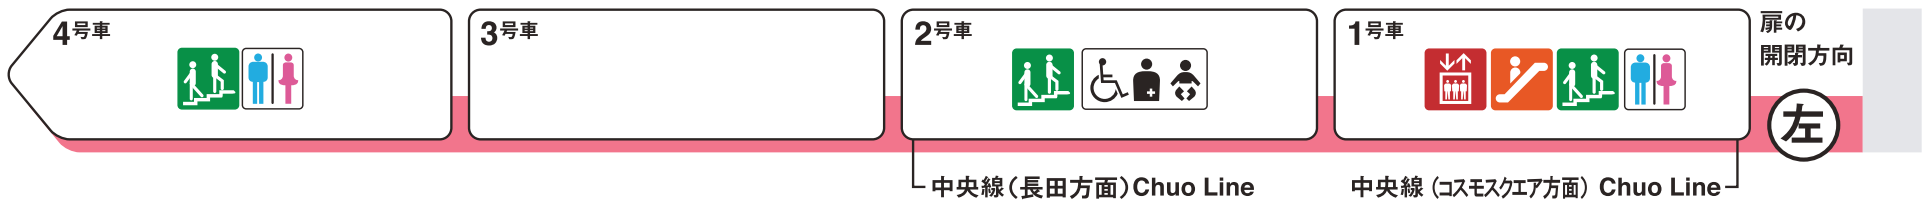

※1 は車椅子スペースです。ベビーカーもご利用いただけます。

西長堀方面

玉川方面

ホーム階から出入口方向へ運転しているエスカレーターを表示しています。