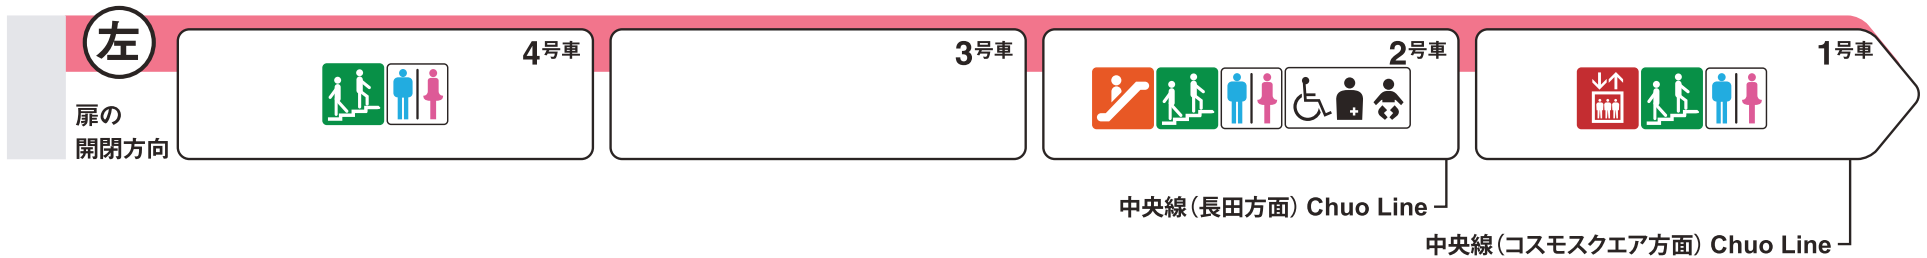

※1 は車椅子スペースです。ベビーカーもご利用いただけます。

西長堀方面

玉川方面

ホーム階から出入口方向へ運転しているエスカレーターを表示しています。