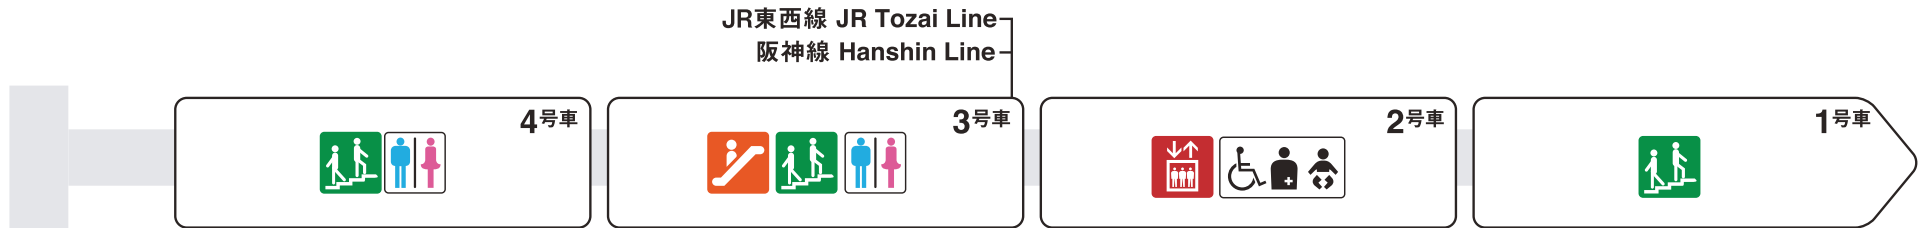

玉川方面

ダイヤにより扉の開く側が変わります。

当駅終点

ダイヤにより扉の開く側が変わります。

ホーム階から出入口方向へ運転しているエスカレーターを表示しています。