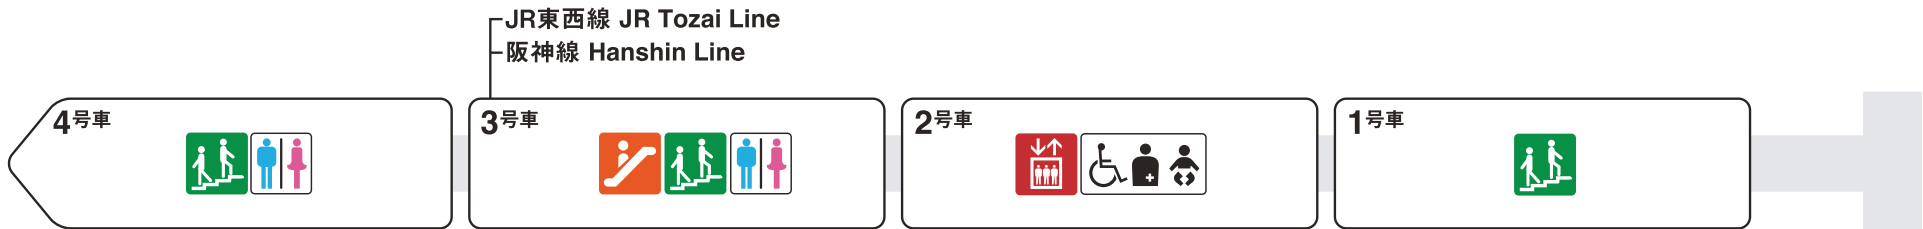

玉川方面

ダイヤにより扉の開く側が変わります。

当駅終点

ダイヤにより扉の開く側が変わります。

ホーム階から出入口方向へ運転しているエスカレーターを表示しています。