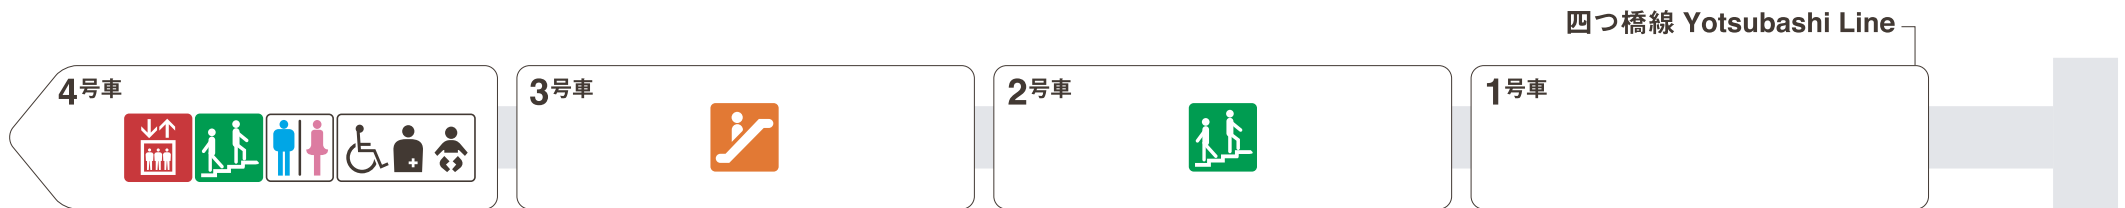

※1 は車椅子スペースです。ベビーカーもご利用いただけます。

※2 一部、車椅子スペースがない車両があります。

当駅終点

ダイヤにより扉の開く側が変わります。

平林方面

ダイヤにより扉の開く側が変わります。

エレベーター Elevator	エスカレーター Escalator	階段 Stairs	トイレ Toilet	車椅子対応トイレ Wheelchair accessible toilet	多機能トイレ Multipurpose toilet
--------------------	----------------------	--------------	---------------	--	-------------------------------

ホーム階から出入口方向へ運転しているエスカレーターを表示しています。