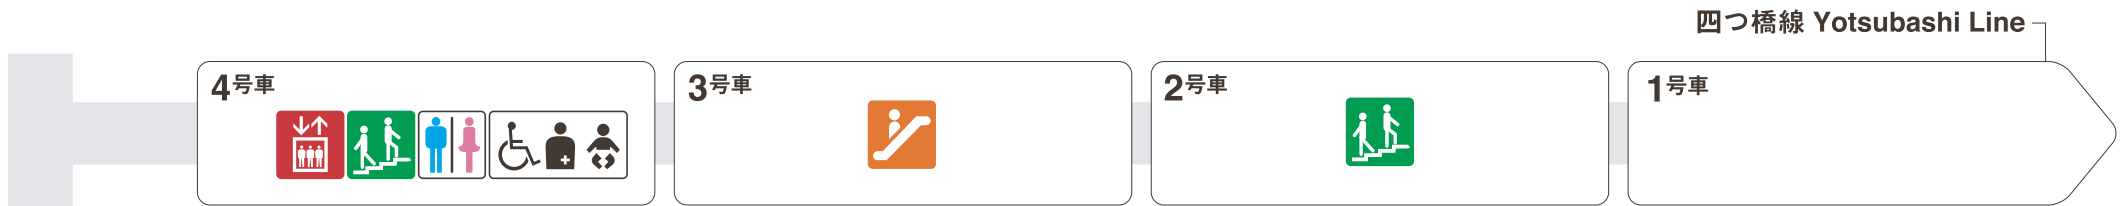

※1 は車椅子スペースです。ベビーカーもご利用いただけます。

※2 一部、車椅子スペースがない車両があります。

当駅終点

ダイヤにより扉の開く側が変わります。

平林方面

ダイヤにより扉の開く側が変わります。

エレベーター Elevator	エスカレーター Escalator	階段 Stairs	トイレ Toilet	車椅子対応トイレ Wheelchair accessible toilet	多機能トイレ Multipurpose toilet
--------------------	----------------------	--------------	---------------	--	-------------------------------

ホーム階から出入口方向へ運転しているエスカレーターを表示しています。