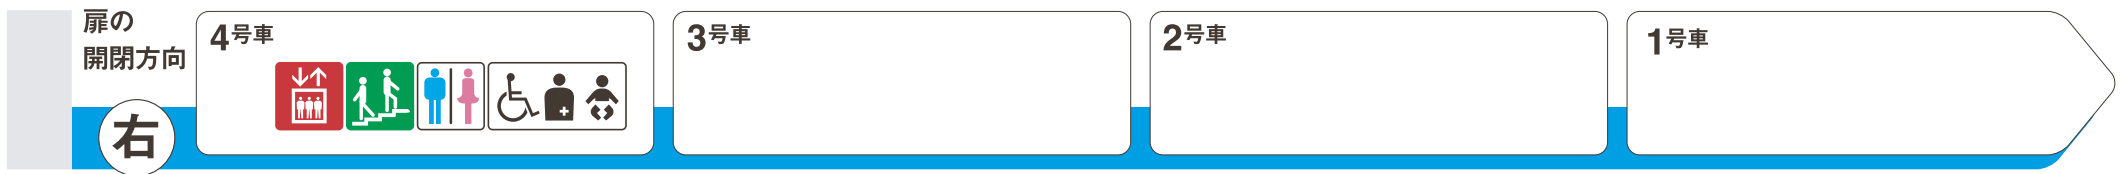

※1 は車椅子スペースです。ベビーカーもご利用いただけます。

※2 一部、車椅子スペースがない車両があります。

南港口方面

フェリーターミナル方面

エレベーター
Elevator

エスカレーター
Escalator

階段
Stairs

トイレ
Toilet

車椅子対応トイレ
Wheelchair
accessible toilet

多機能トイレ
Multipurpose
toilet

ホーム階から出入口方向へ運転しているエスカレーターを表示しています。