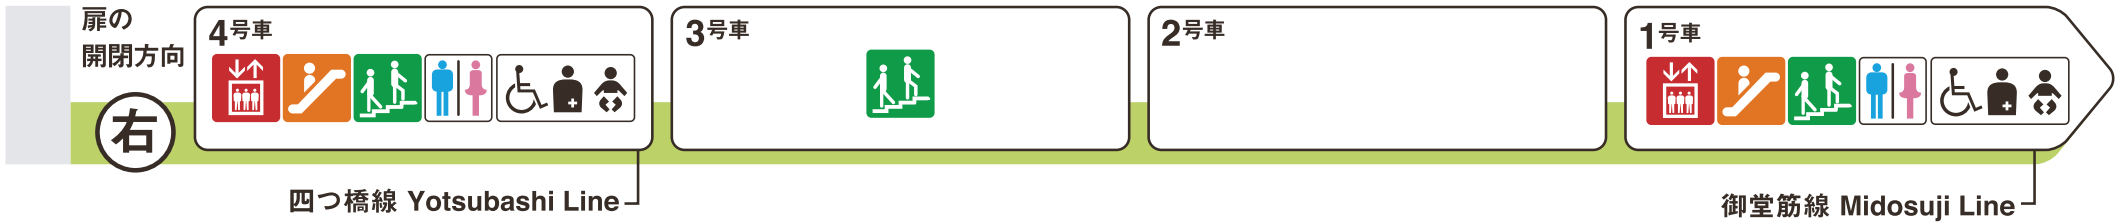

※1 ♿ は車椅子スペースです。ベビーカーもご利用いただけます。

長堀橋方面

西大橋方面

-  エレベーター  
Elevator
-  エスカレーター  
Escalator
-  階段  
Stairs
-  トイレ  
Toilet
-  車椅子対応トイレ  
Wheelchair accessible toilet
-  多機能トイレ  
Multipurpose toilet

ホーム階から出入口方向へ運転しているエスカレーターを表示しています。