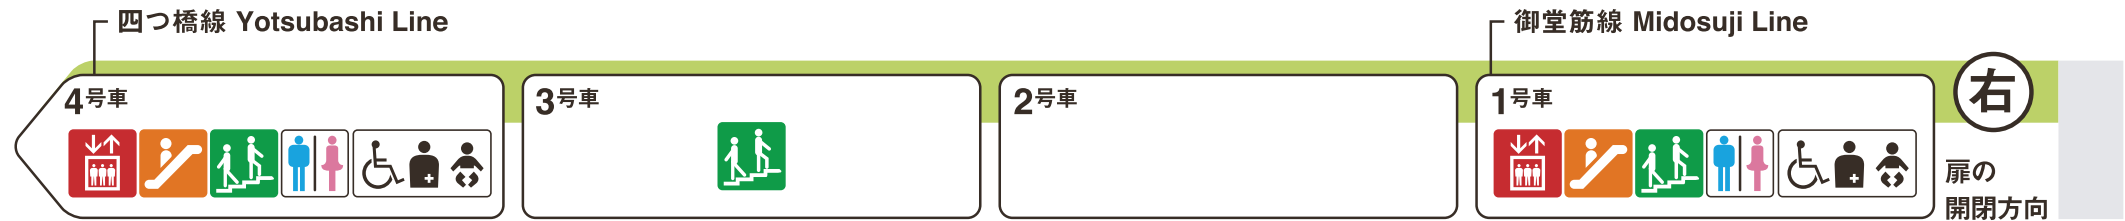

※1 ♿ は車椅子スペースです。ベビーカーもご利用いただけます。

長堀橋方面

西大橋方面

-  エレベーター  
Elevator
-  エスカレーター  
Escalator
-  階段  
Stairs
-  トイレ  
Toilet
-  車椅子対応トイレ  
Wheelchair accessible toilet
-  多機能トイレ  
Multipurpose toilet

ホーム階から出入口方向へ運転しているエスカレーターを表示しています。