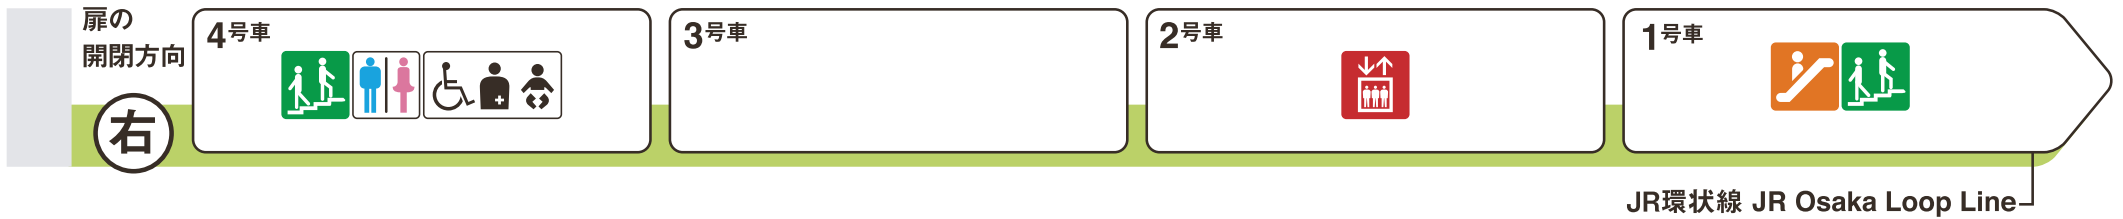

※1 ♿ は車椅子スペースです。ベビーカーもご利用いただけます。

ホーム前千代崎方面

当駅終点

-  エレベーター
Elevator
 -  エスカレーター
Escalator
 -  階段
Stairs
 -  トイレ
Toilet
 -  車椅子対応トイレ
Wheelchair accessible toilet
 -  多機能トイレ
Multipurpose toilet
- ホーム階から出入口方向へ連通しているエスカレーターを表示しています。