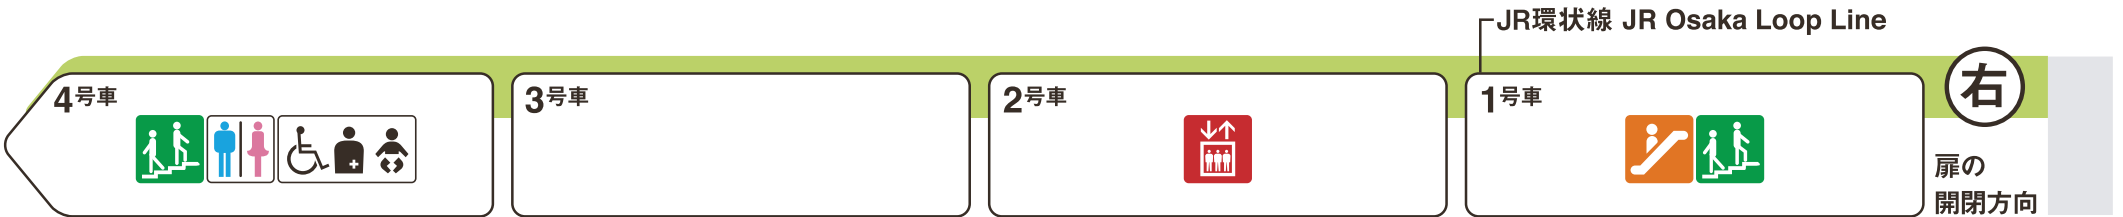

※1 ♿ は車椅子スペースです。ベビーカーもご利用いただけます。

ホーム前千代崎方面

当駅終点

-  エレベーター
Elevator
 -  エスカレーター
Escalator
 -  階段
Stairs
 -  トイレ
Toilet
 -  車椅子対応トイレ
Wheelchair accessible toilet
 -  多機能トイレ
Multipurpose toilet
- ホーム階から出入口方向へ連通しているエスカレーターを表示しています。