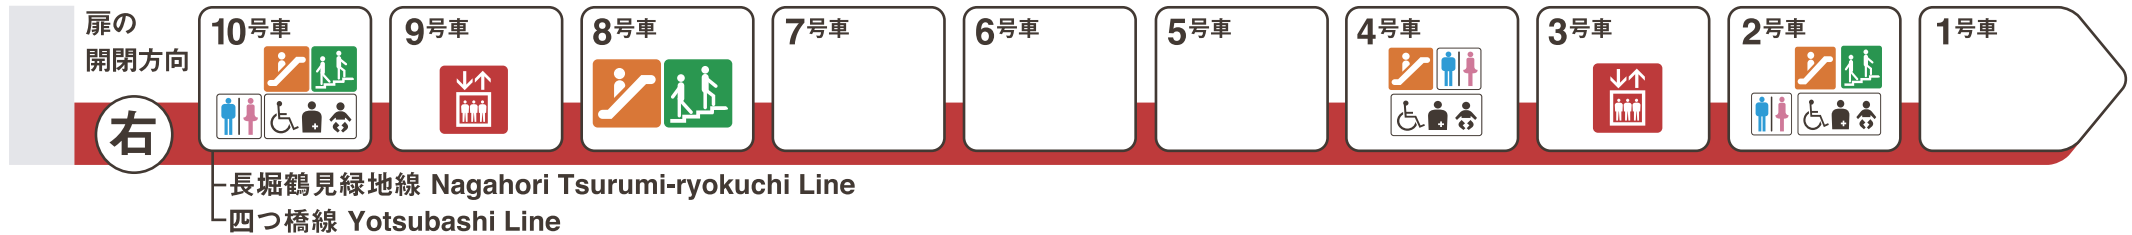

※1 ♿ は車椅子スペースです。ベビーカーもご利用いただけます。

※2 平日の終日

なんば方面

本町方面

ホーム階から出入口方向へ運転しているエスカレーターを表示しています。