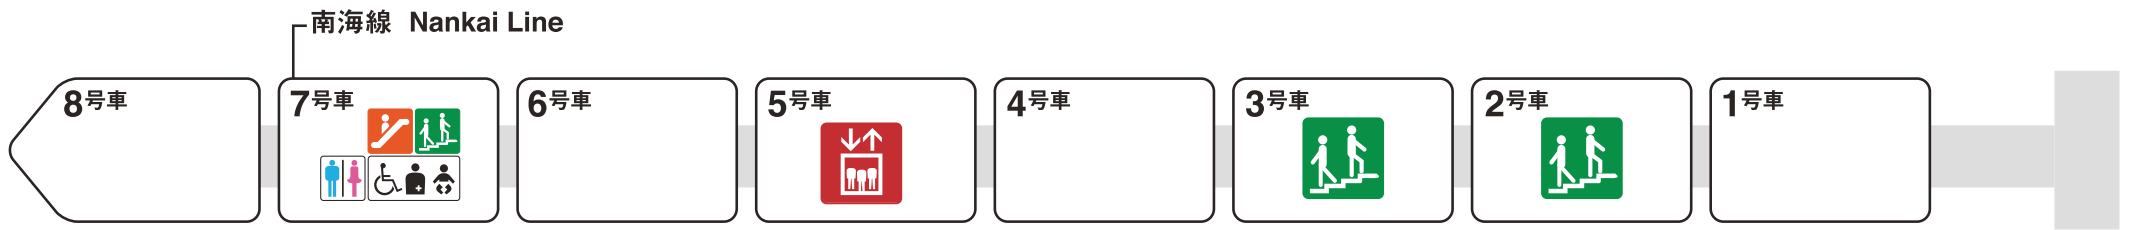

※1 ♿は車椅子スペースです。ベビーカーもご利用いただけます。

当駅終点

南海線 Nankai Line

ダイヤにより扉の開く側が変わります。

動物園前方面

南海線 Nankai Line

ダイヤにより扉の開く側が変わります。

- エレベーター Elevator
- エスカレーター Escalator
- 階段 Stairs
- トイレ Toilet
- 車椅子対応トイレ Wheelchair accessible toilet
- 多機能トイレ Multipurpose toilet

ホーム階から出入口方向へ運転しているエスカレーターを表示しています。