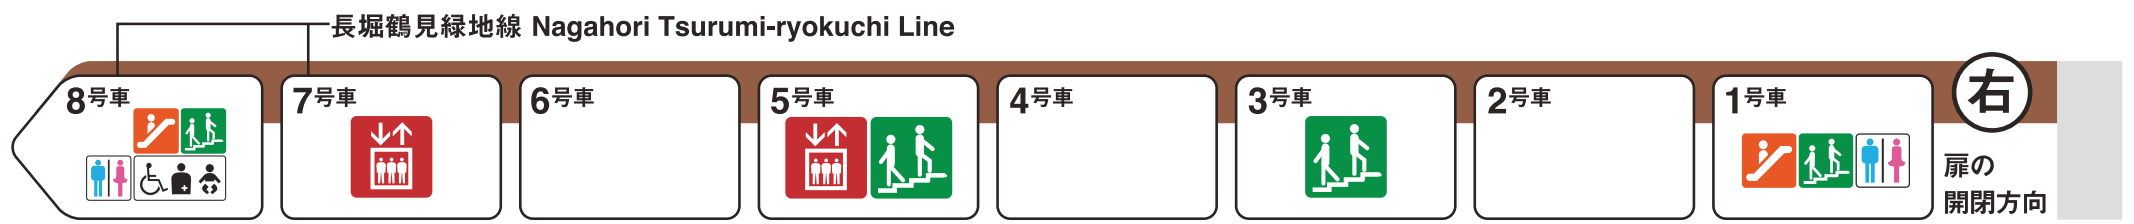

※1 車椅子スペースです。ベビーカーもご利用いただけます。

日本橋方面

堺筋本町方面

- 
 エレベーター
Elevator
- 
 エスカレーター
Escalator
- 
 階段
Stairs
- 
 トイレ
Toilet
- 
 車椅子対応トイレ
Wheelchair accessible toilet
- 
 多機能トイレ
Multipurpose toilet

ホーム階から出入口方向へ運転しているエスカレーターを表示しています。