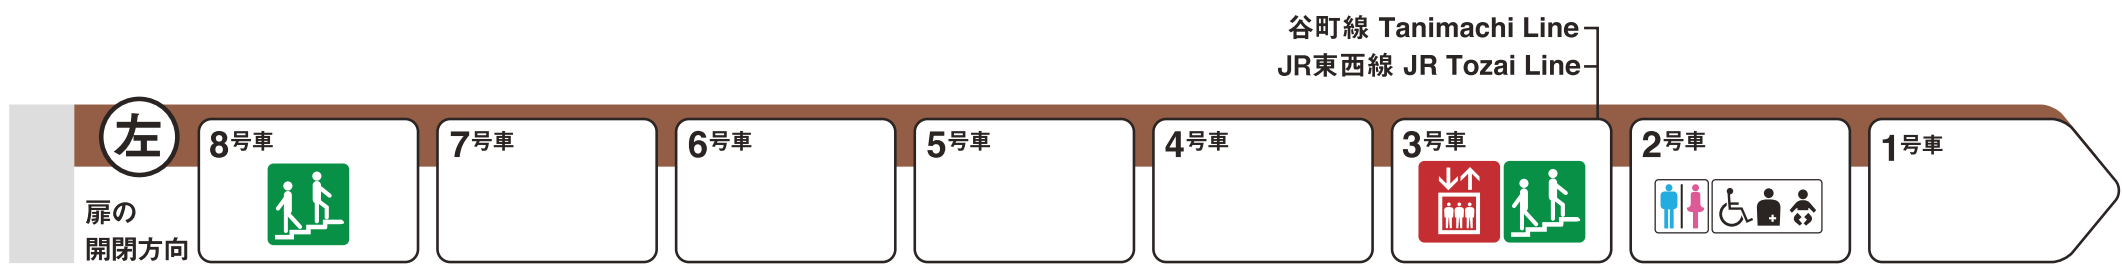

※1 車椅子スペースです。ベビーカーもご利用いただけます。

北浜方面

谷町線 Tanimachi Line  
JR東西線 JR Tozai Line

扇町方面

谷町線 Tanimachi Line  
JR東西線 JR Tozai Line

-  エレベーター  
Elevator
-  エスカレーター  
Escalator
-  階段  
Stairs
-  トイレ  
Toilet
-  車椅子対応トイレ  
Wheelchair accessible toilet
-  多機能トイレ  
Multipurpose toilet

ホーム階から出入口方向へ運転しているエスカレーターを表示しています。