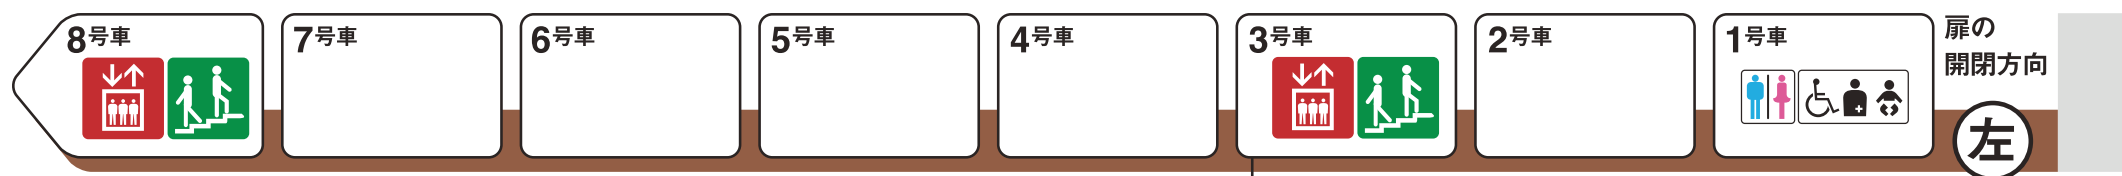

※1 車椅子スペースです。ベビーカーもご利用いただけます。

北浜方面

谷町線 Tanimachi Line  
JR東西線 JR Tozai Line

扇町方面

谷町線 Tanimachi Line  
JR東西線 JR Tozai Line

-  エレベーター  
Elevator
-  エスカレーター  
Escalator
-  階段  
Stairs
-  トイレ  
Toilet
-  車椅子対応トイレ  
Wheelchair accessible toilet
-  多機能トイレ  
Multipurpose toilet

ホーム階から出入口方向へ運転しているエスカレーターを表示しています。