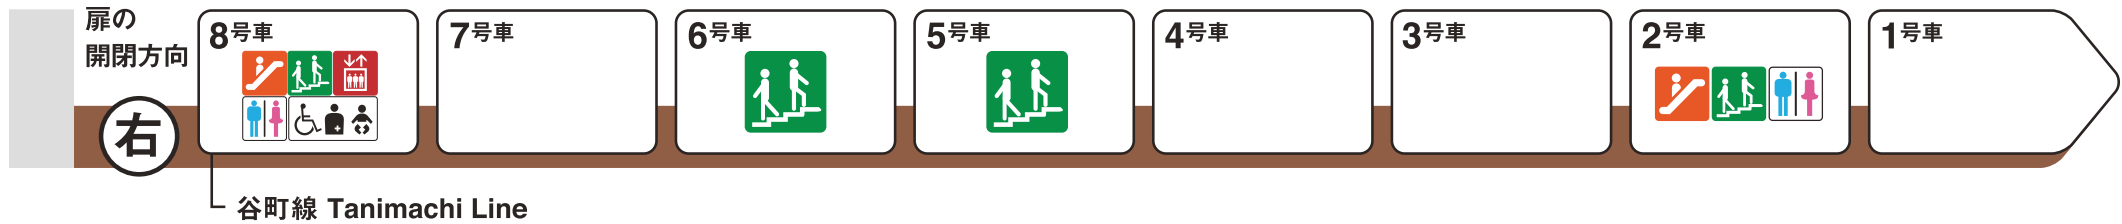

※1 車椅子スペースです。ベビーカーもご利用いただけます。

扇町方面

柴島方面

-  エレベーター
Elevator
-  エスカレーター
Escalator
-  階段
Stairs
-  トイレ
Toilet
-  車椅子対応トイレ
Wheelchair accessible toilet
-  多機能トイレ
Multipurpose toilet

ホーム階から出入口方向へ運転しているエスカレーターを表示しています。